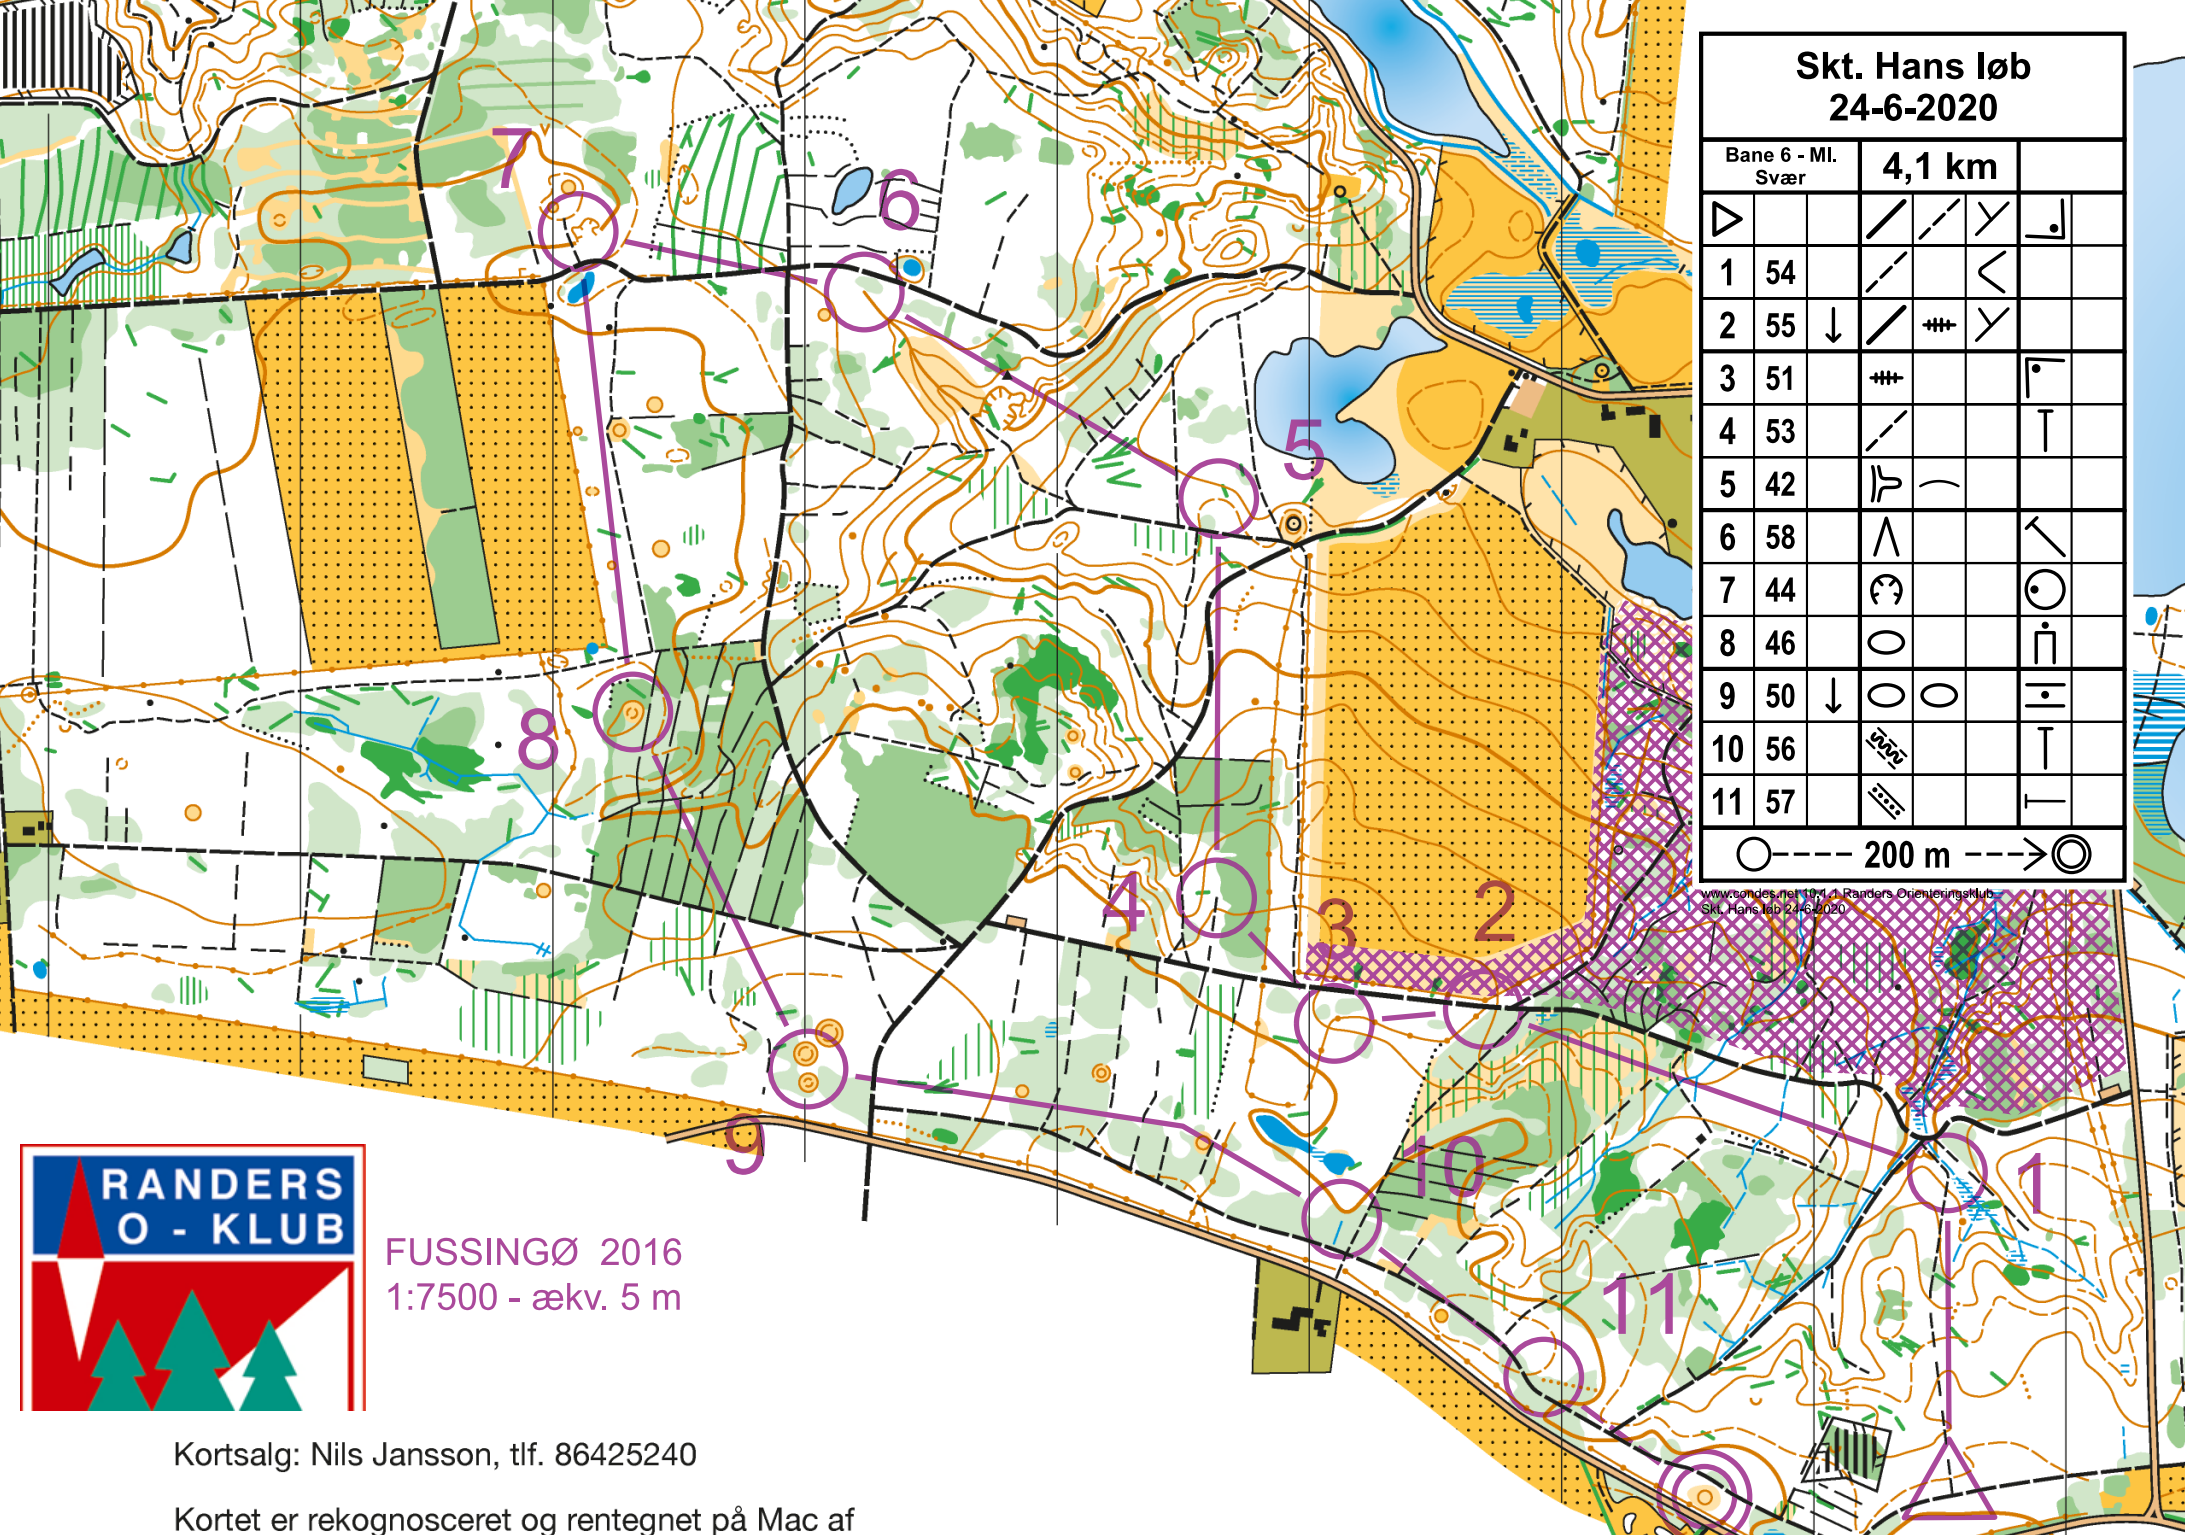

Skt. Hans løb 24-6-2020

Bane 6 - Ml. Svær	4,1 km			
▷		/ / \	∟	└
1 54		/ / <		
2 55	↓	/ # \		
3 51		#		┌
4 53		/		┌
5 42		┌	—	
6 58		∧		↖
7 44		⊙		⊙
8 46		○		⊙
9 50	↓	○ ○		⊙
10 56		▧		┌
11 57		▧		┌

○ --- 200 m ---> ⊙

www.randers.net 1911 Randers Orienteringsklub
Skt. Hans løb 24-6-2020