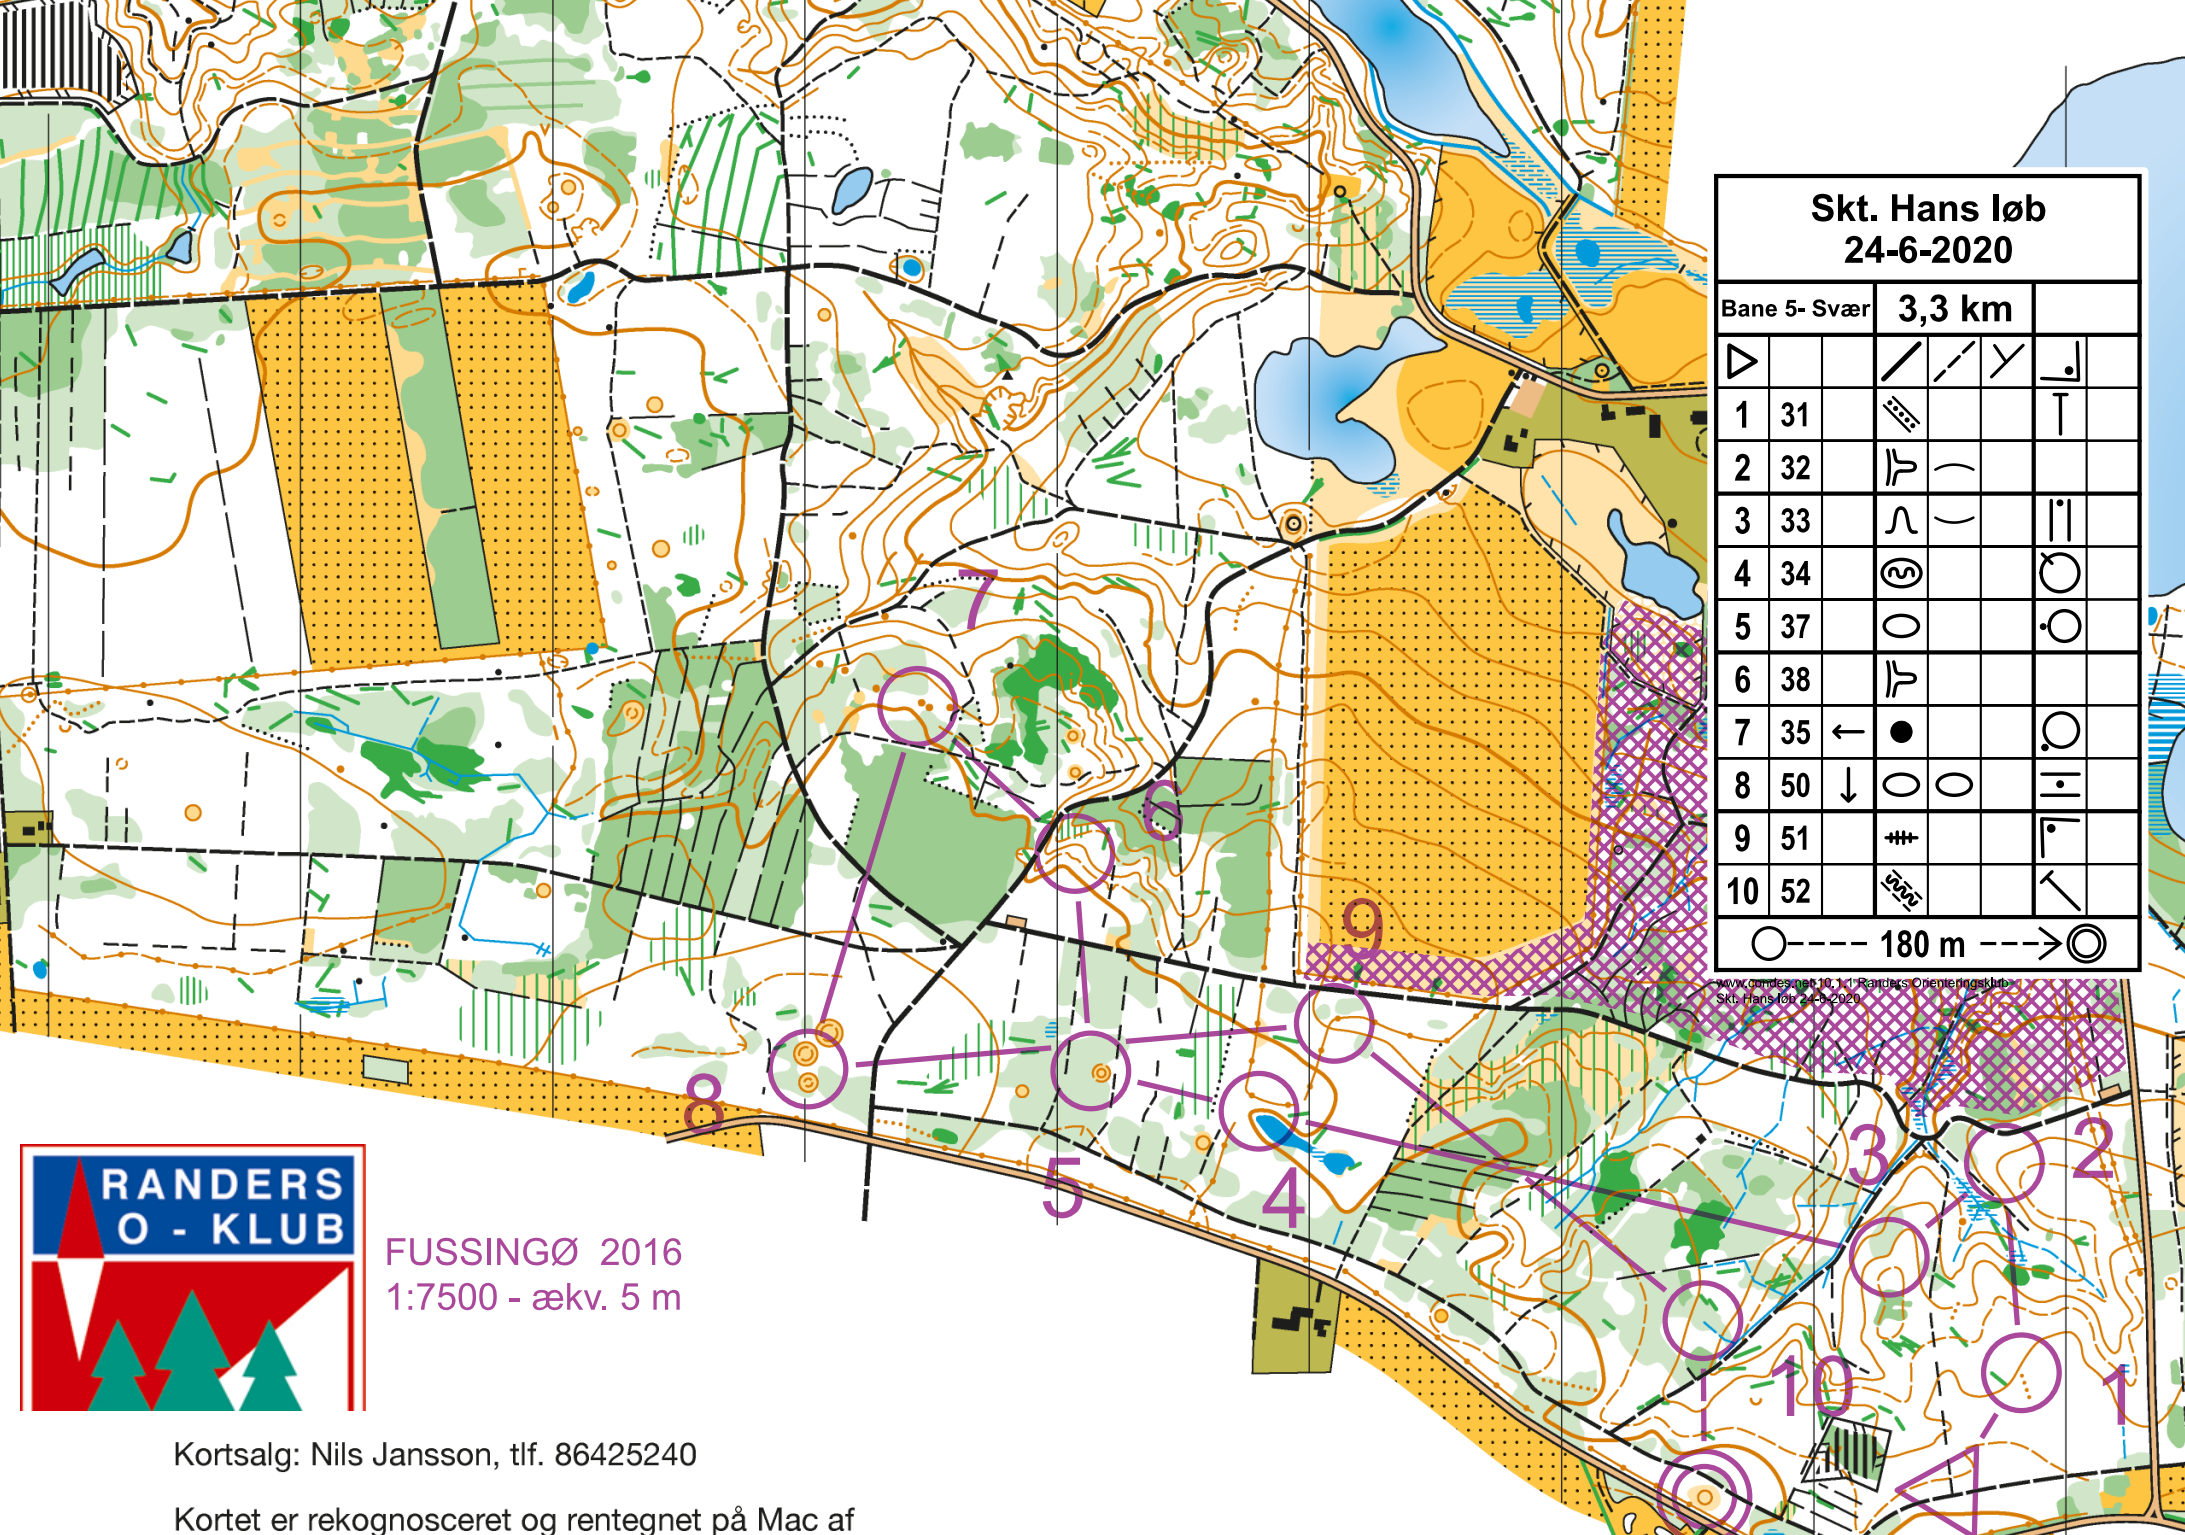

**Skt. Hans løb
24-6-2020**

Bane 5- Svær		3,3 km			
▷		/	/	Y	└
1	31	▨			└
2	32	└	)		
3	33	∩	)		└
4	34	⊙			○
5	37	○			○
6	38	└			
7	35	←	●		○
8	50	↓	○	○	└
9	51	#			└
10	52	▨			└

○ --- 180 m --- ○