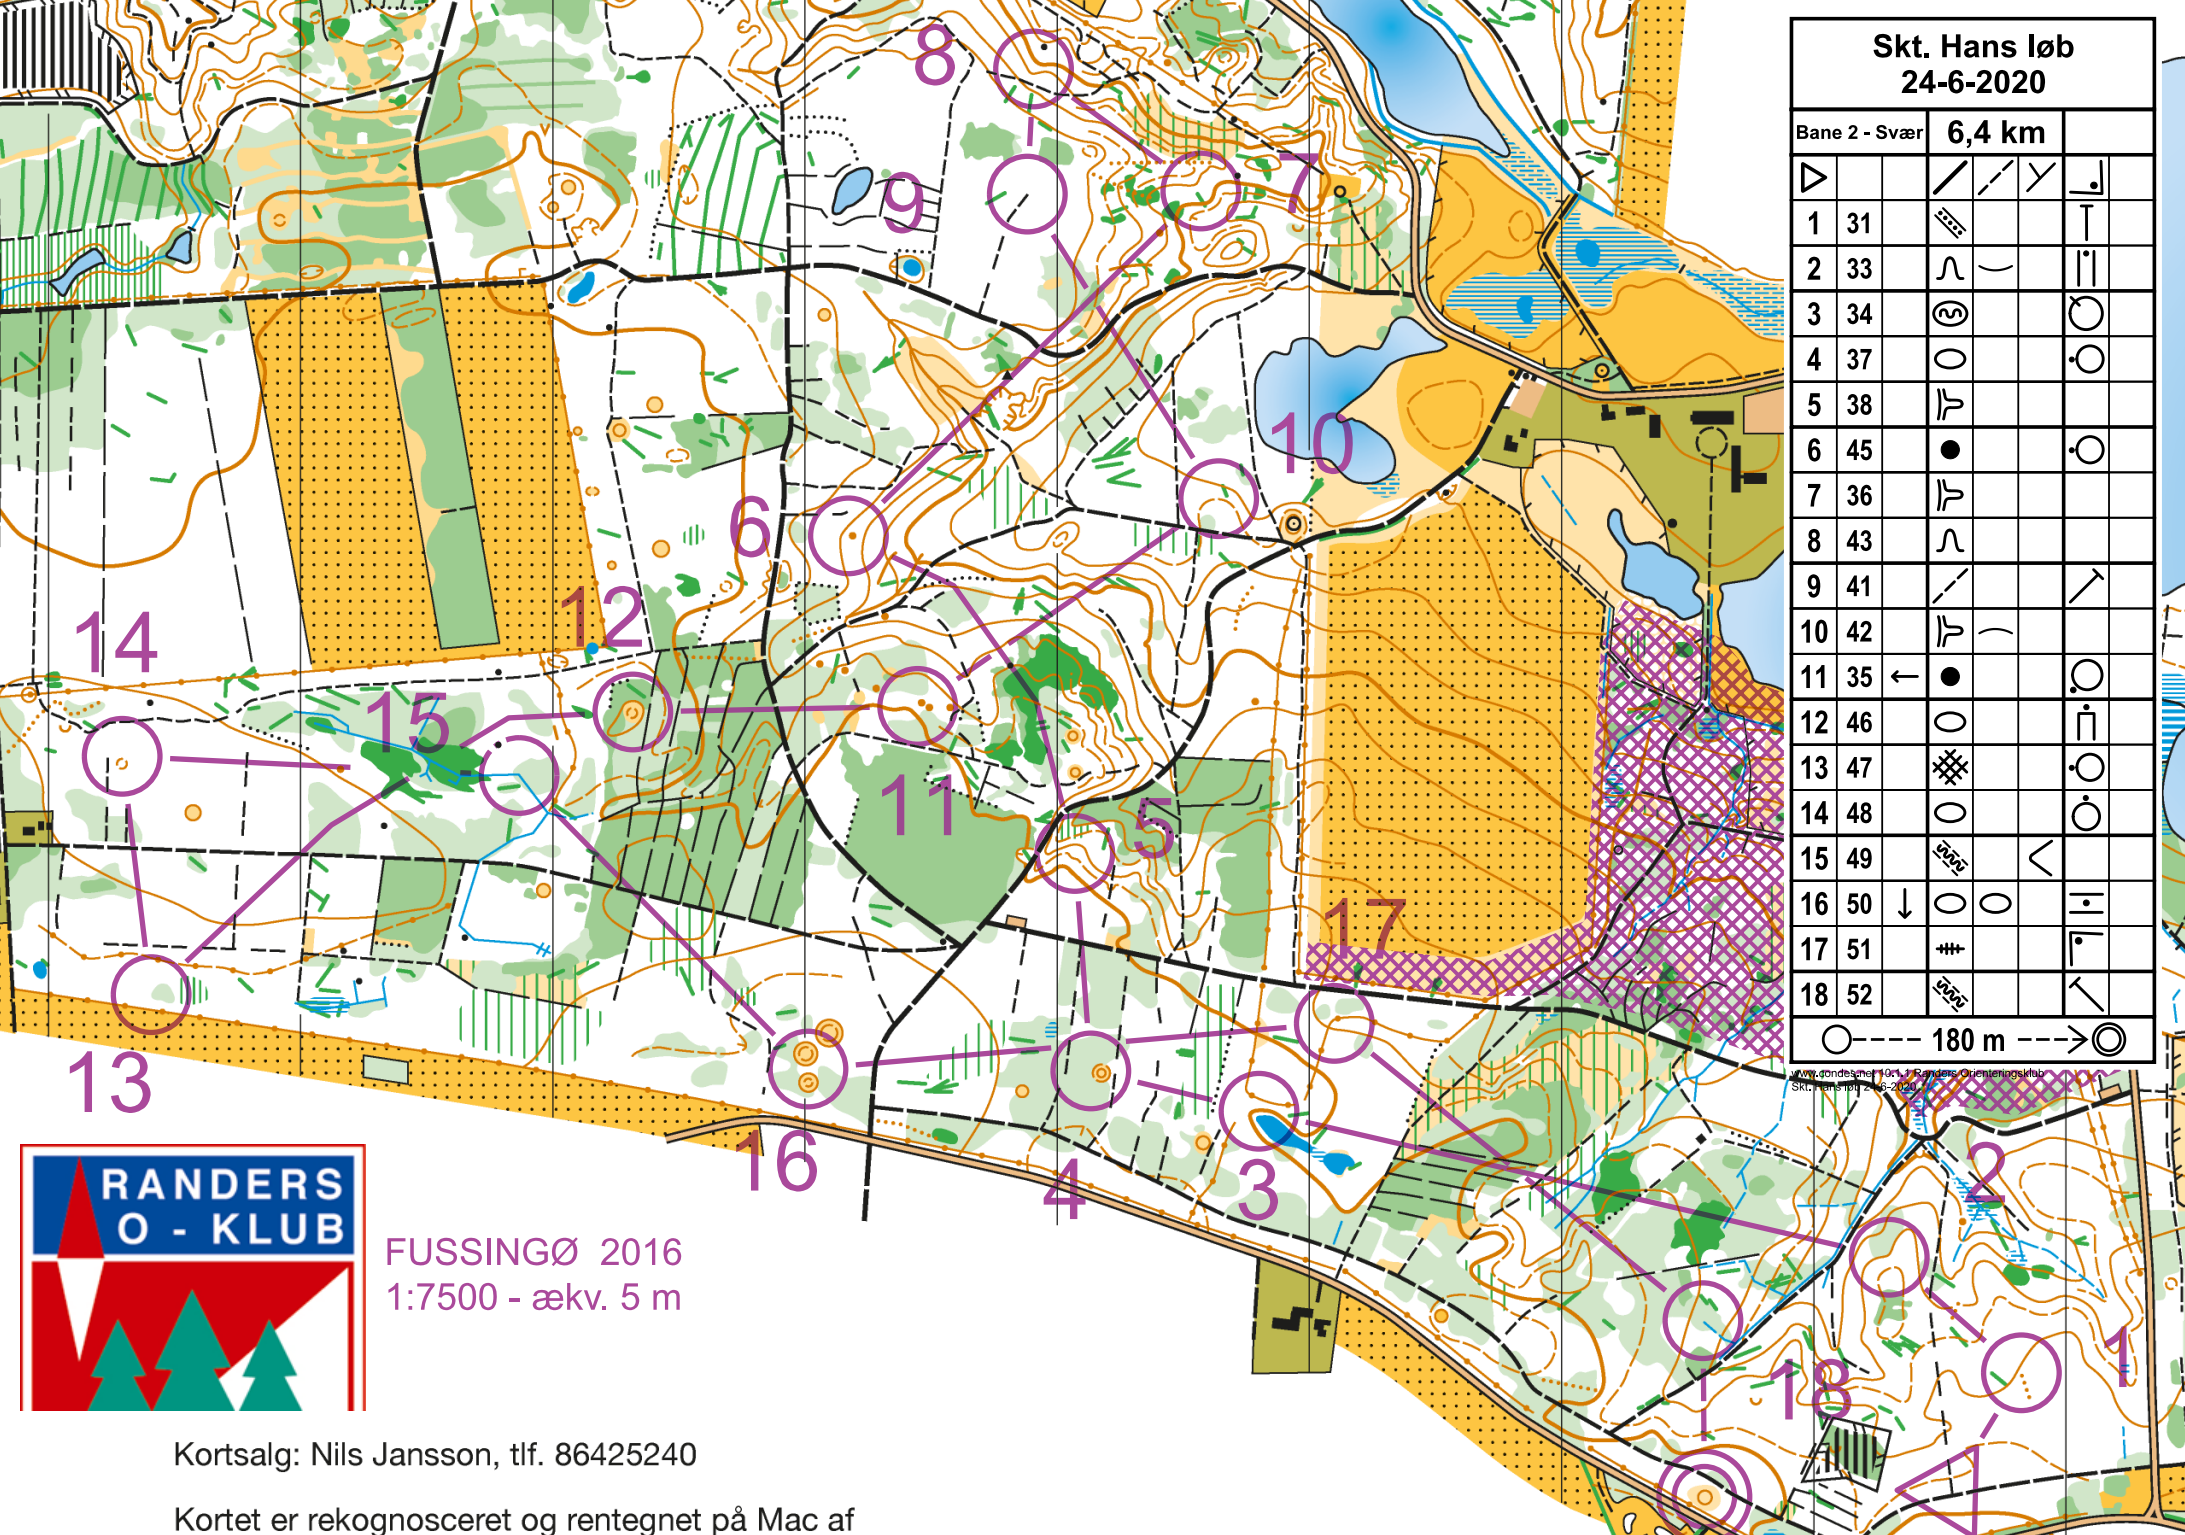

Skt. Hans løb
24-6-2020

Bane 2 - Svær 6,4 km

1	31			
2	33			
3	34			
4	37			
5	38			
6	45			
7	36			
8	43			
9	41			
10	42			
11	35			
12	46			
13	47			
14	48			
15	49			
16	50			
17	51			
18	52			

○ --- 180 m --- → ⊙

FUSSINGØ 2016
1:7500 - ækv. 5 m

Kortsalg: Nils Jansson, tlf. 86425240

Kortet er rekognosceret og rentegnet på Mac af