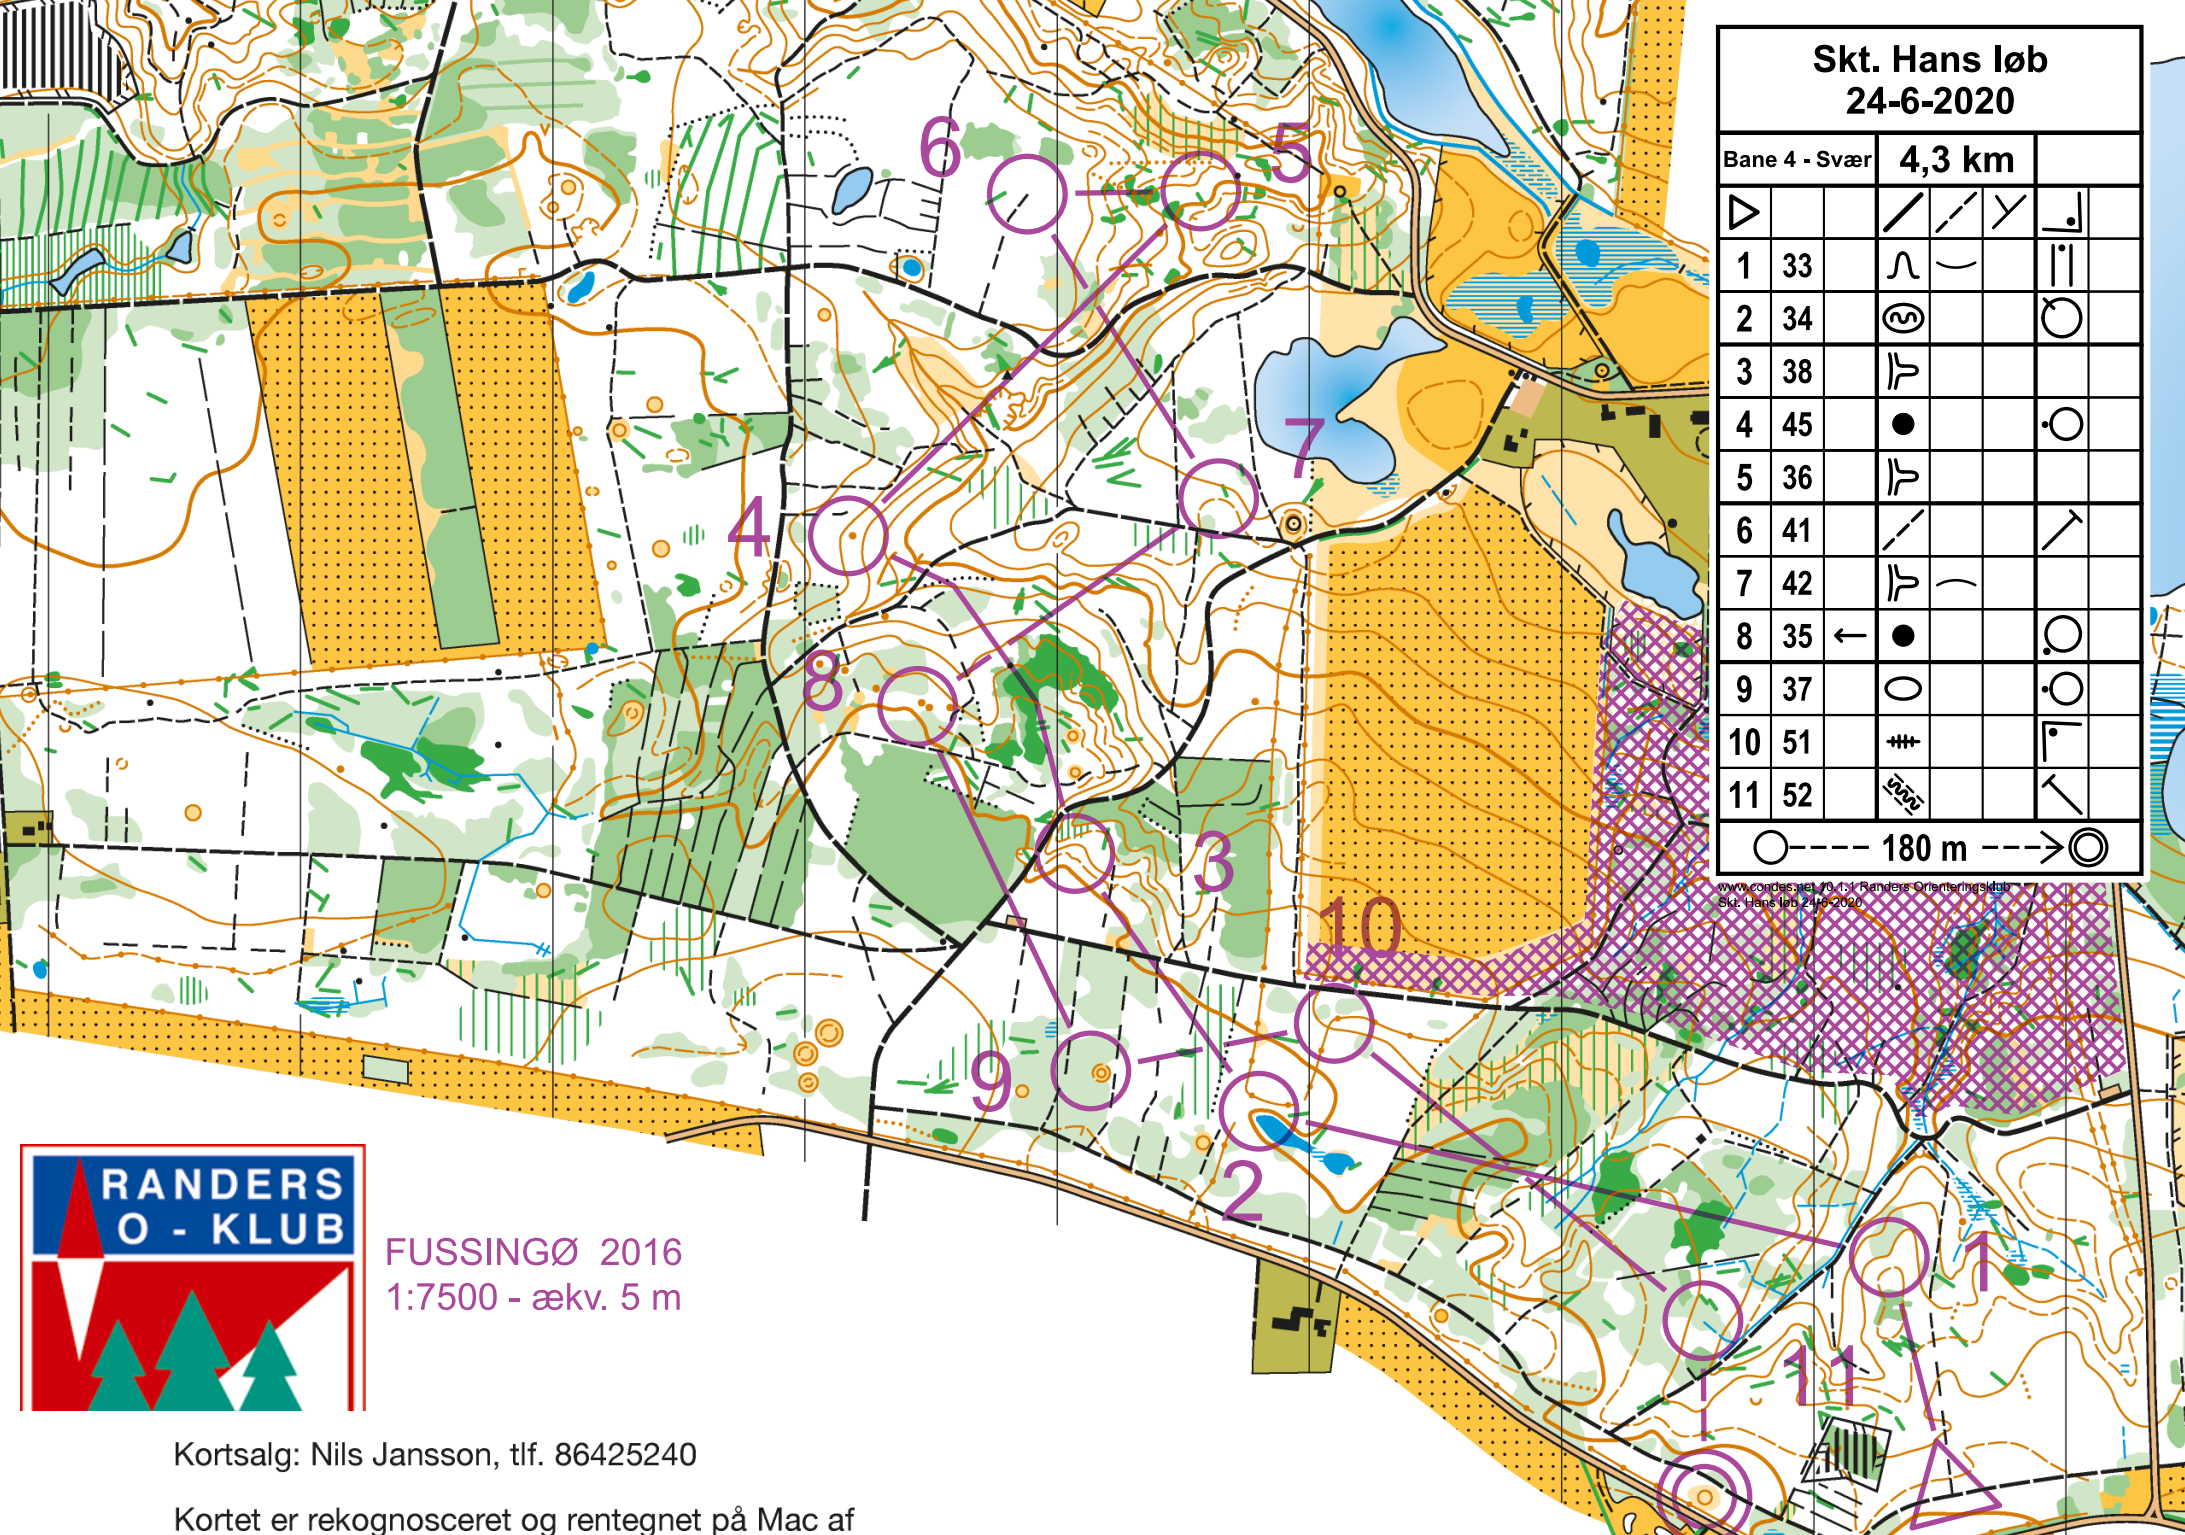

**Skt. Hans løb
24-6-2020**

Bane 4 - Svær		4,3 km			
1	33	∩	∪	∪	∪
2	34	⊙			⊙
3	38	∩			
4	45	●			⊙
5	36	∩			
6	41	∩			↗
7	42	∩	∪		
8	35	←	●		⊙
9	37	○			⊙
10	51	#			∩
11	52	∩			↖

○ --- 180 m --- ⊙

www.condesnet.no/131/Randers-Orienteringsklub
Skt. Hans løb 24-6-2020