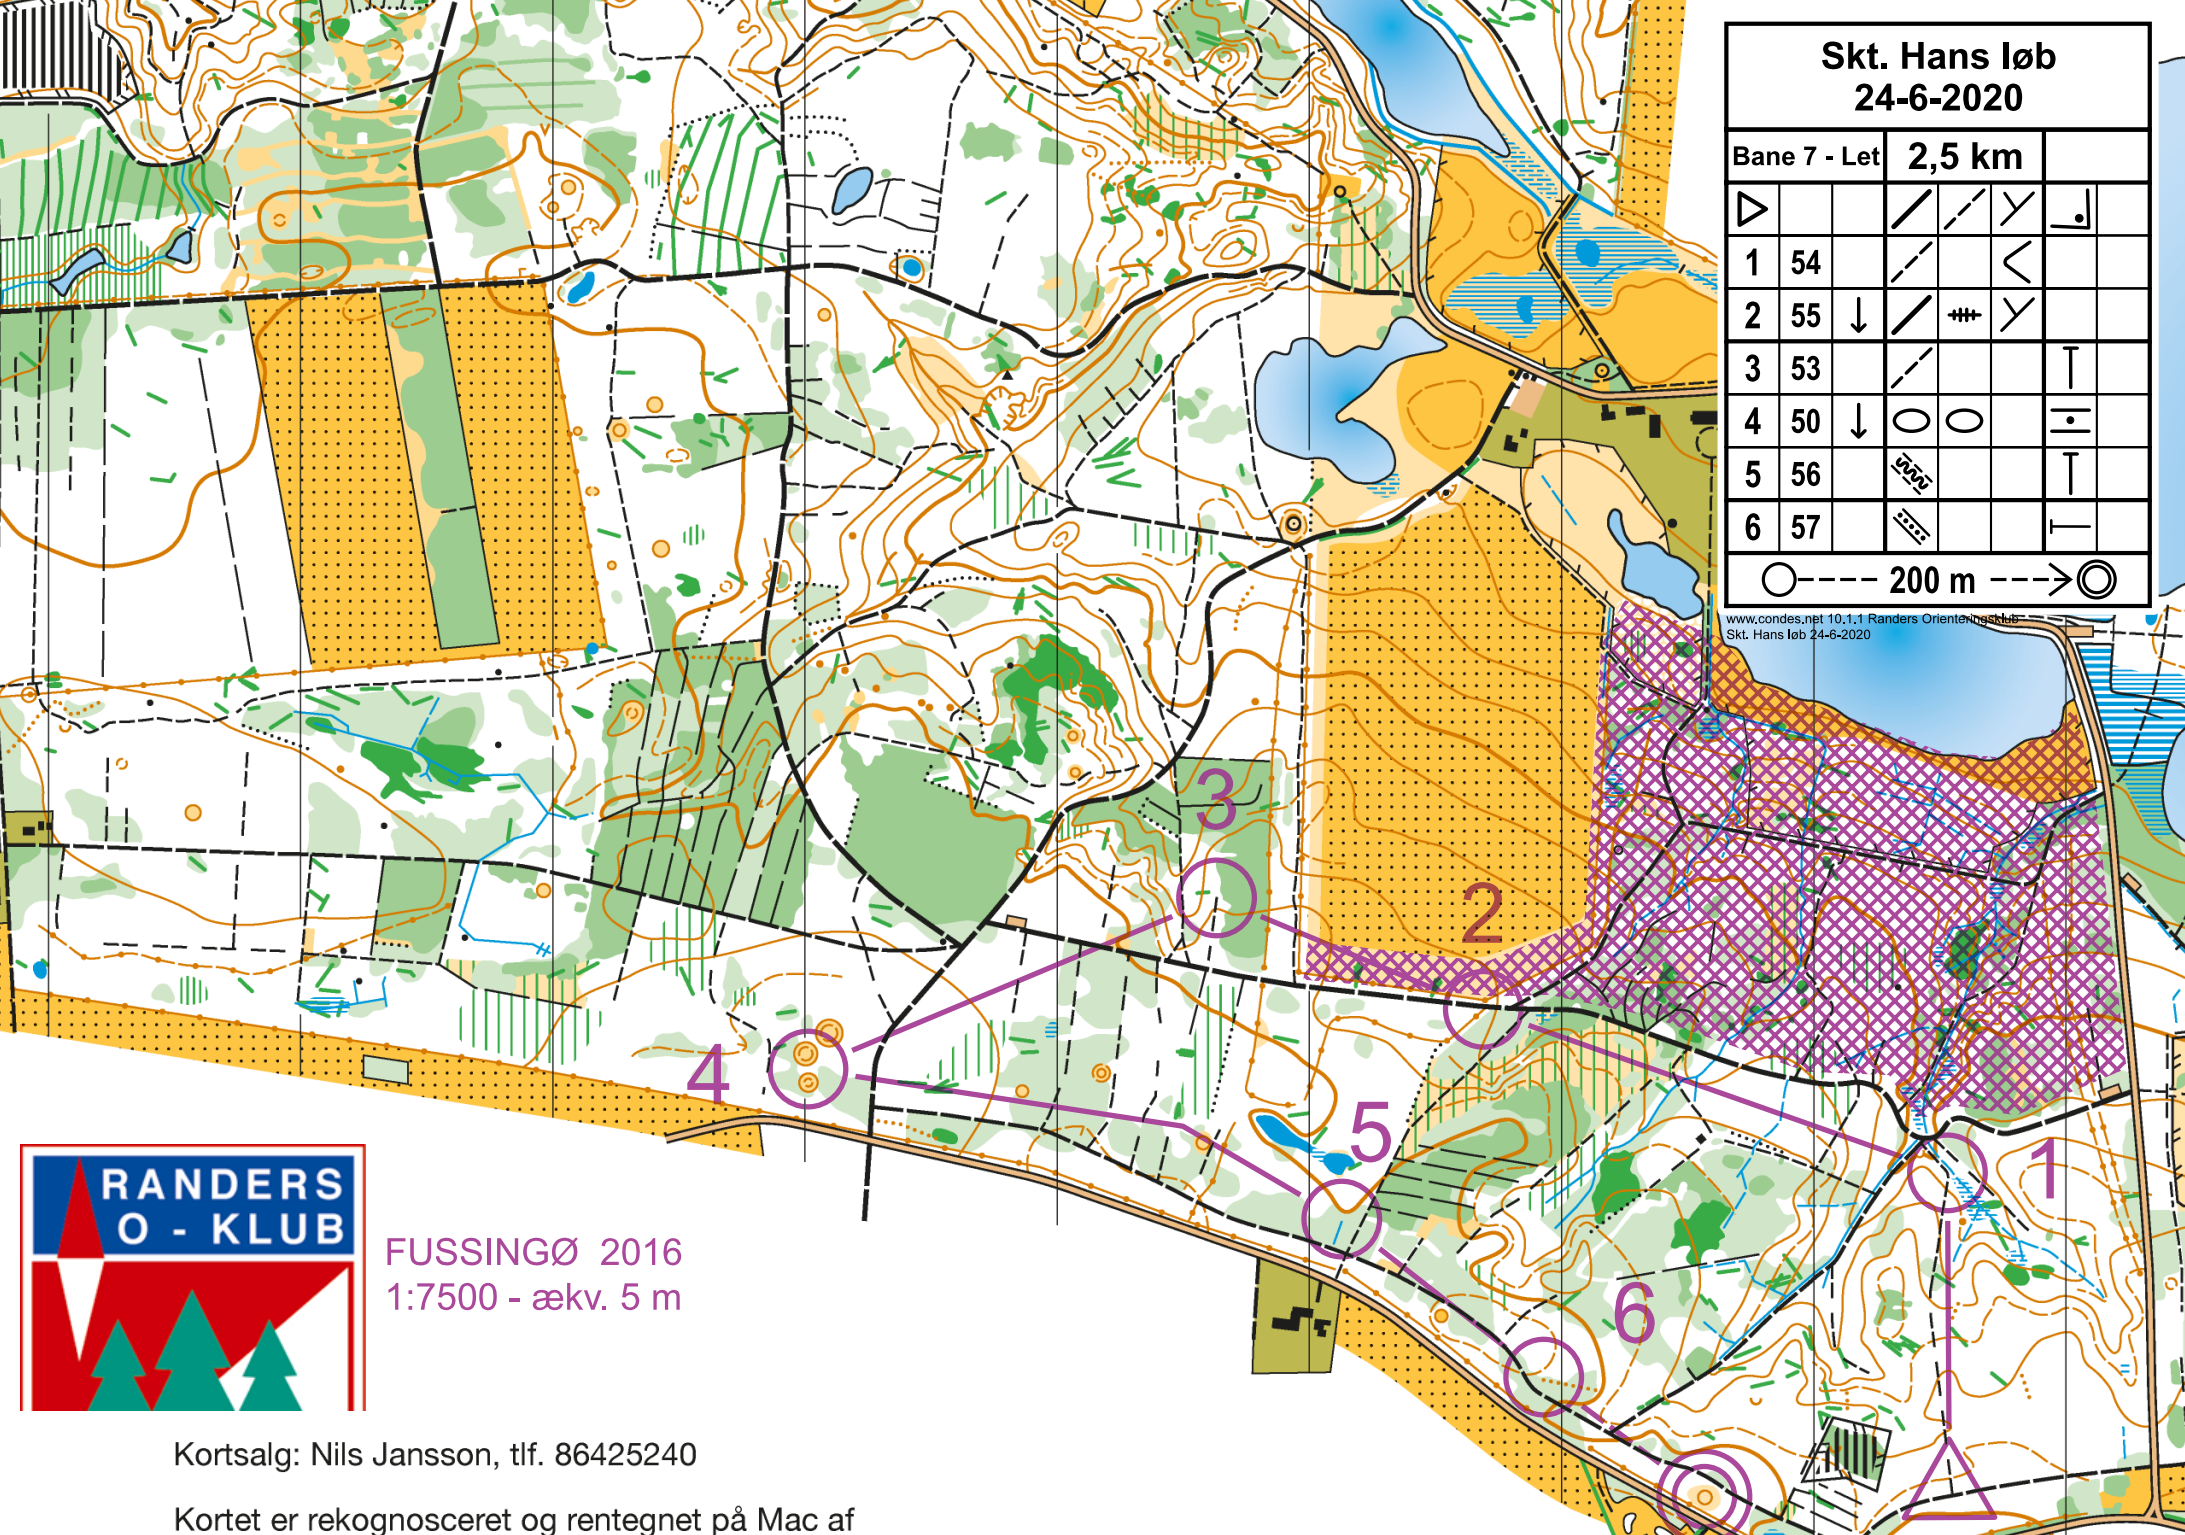

○ --- 200 m ---> ⊙

www.randers.net 1911 Randers Orienteringsklub
Skt. Hans løb 24-6-2020

FUSSINGØ 2016
1:7500 - ækv. 5 m

Kortsalg: Nils Jansson, tlf. 86425240

Kortet er rekognosceret og rentegnet på Mac af

Skt. Hans løb 24-6-2020

Bane 7 - Let **2,5 km**

▷		/ /	Y	└
1	54	/ /	<	
2	55	↓	#	Y
3	53	/ /		└
4	50	↓	○ ○	└
5	56	▨		└
6	57	▨		└

○ --- 200 m ---> ⊙

www.condes.net 10.1.1 Randers Orienteringsklub
Skt. Hans løb 24-6-2020