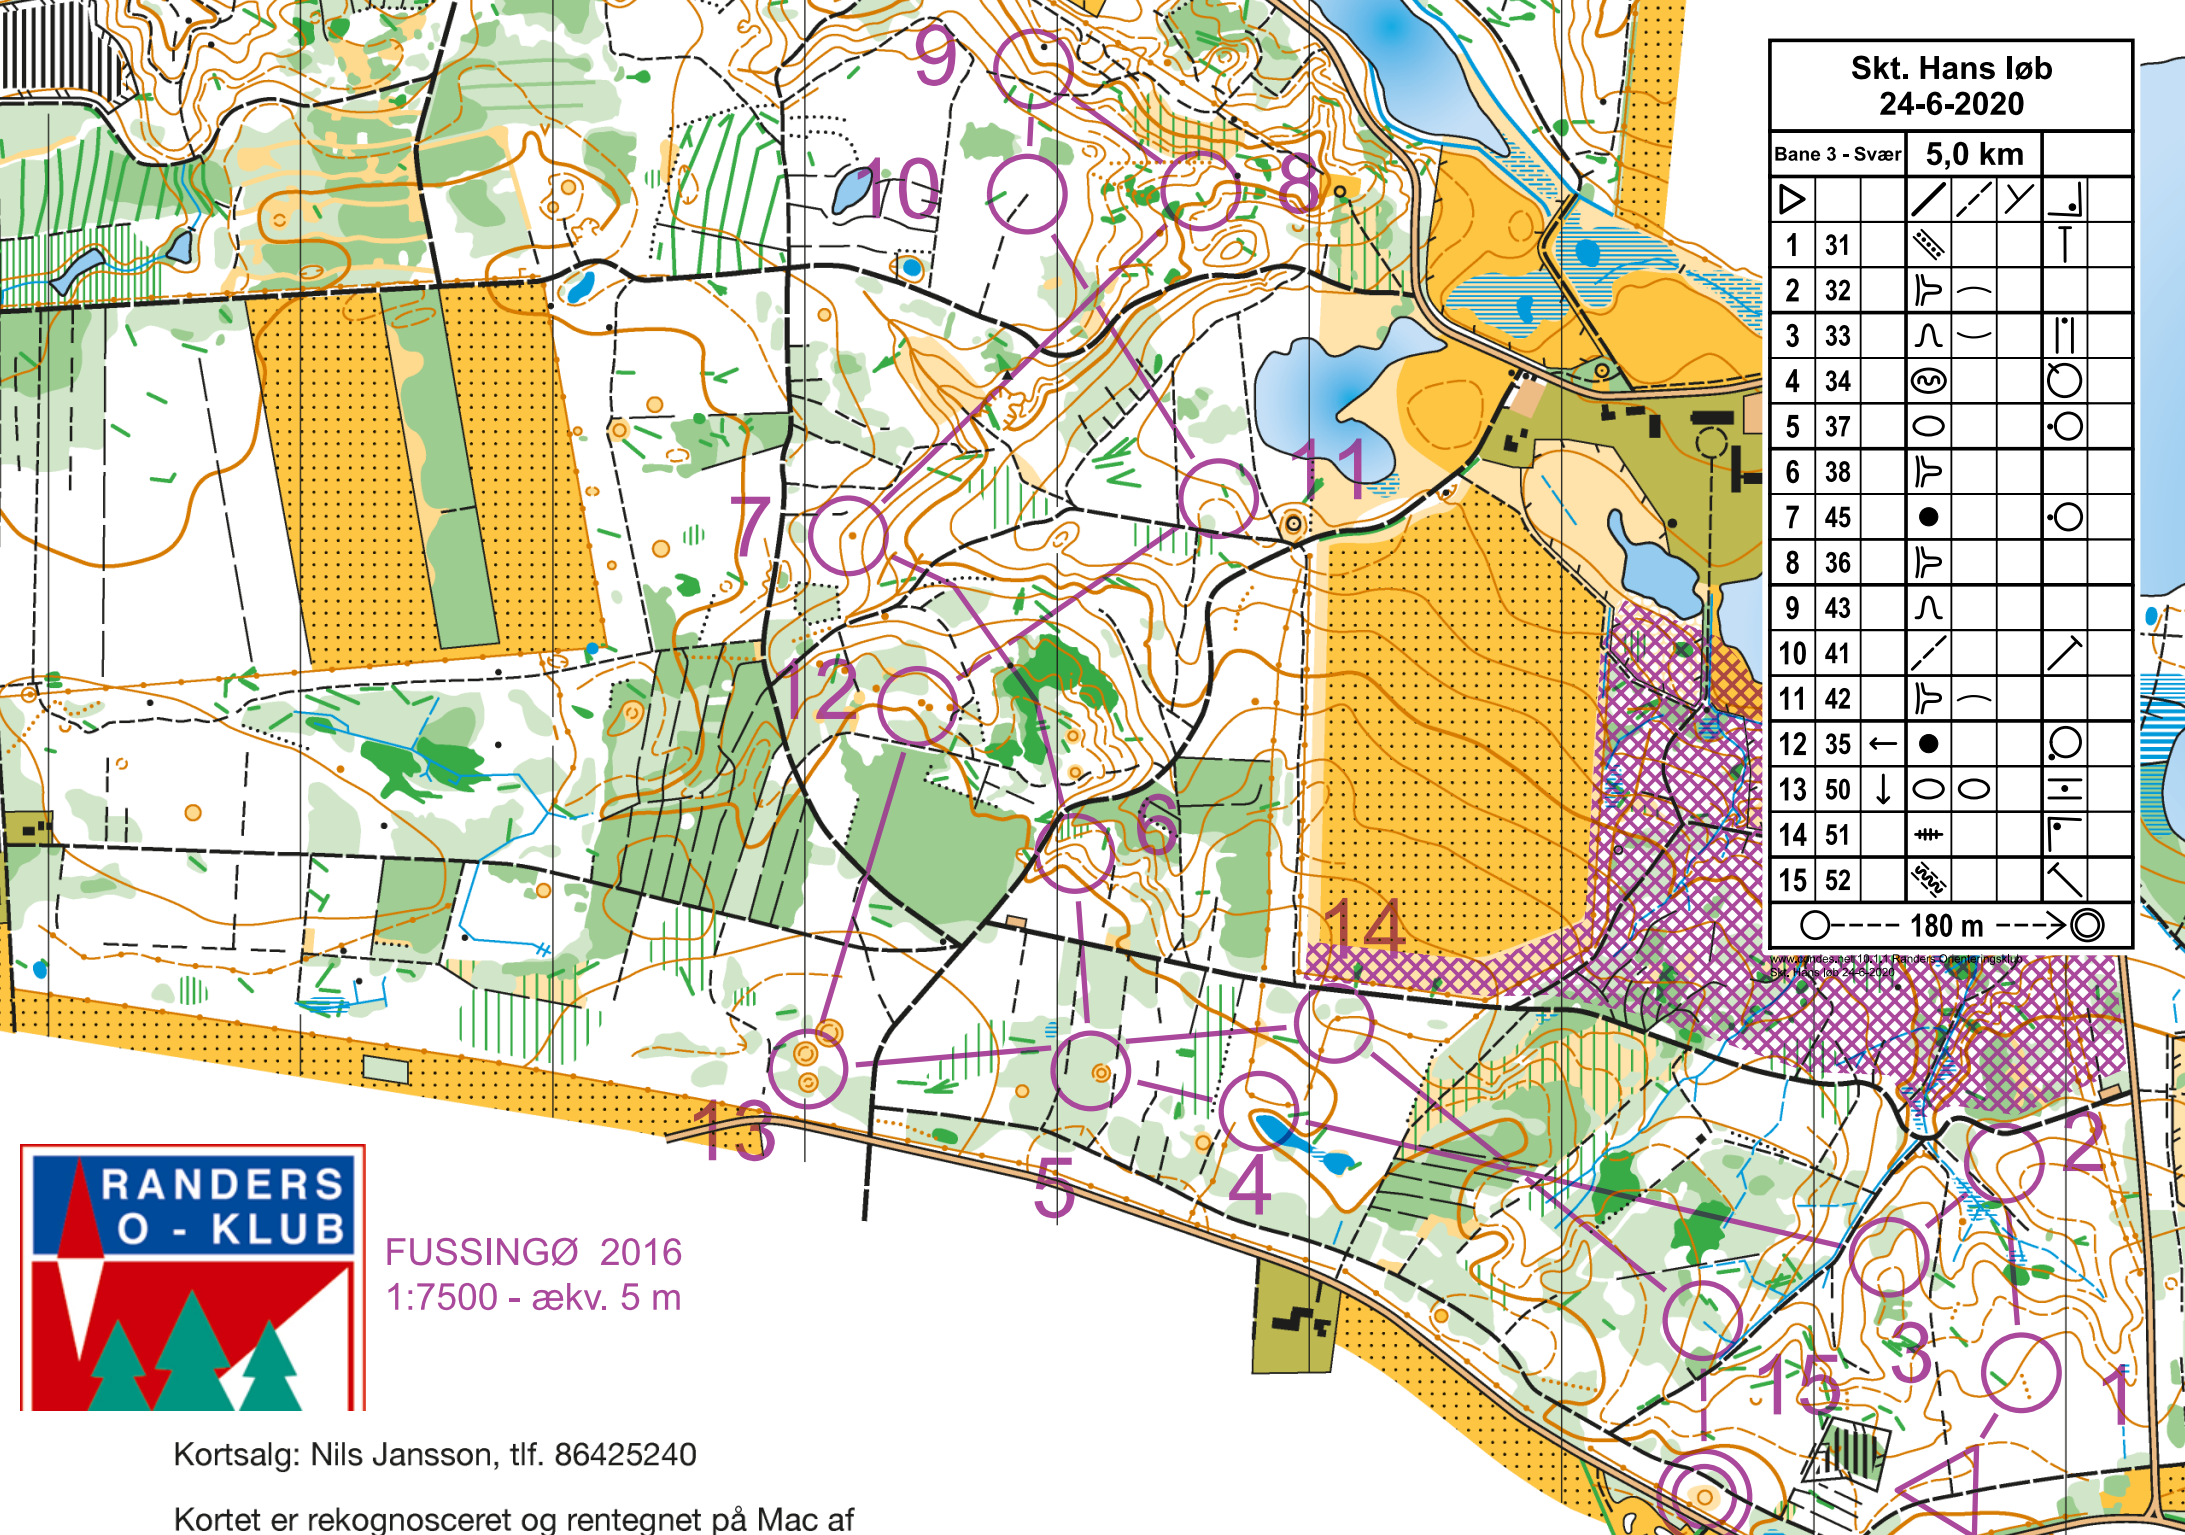

Skt. Hans løb
24-6-2020

Bane 3 - Svær		5,0 km		
1	31			
2	32			
3	33			
4	34			
5	37			
6	38			
7	45			
8	36			
9	43			
10	41			
11	42			
12	35			
13	50			
14	51			
15	52			

--- 180 m ---

FUSSINGØ 2016
1:7500 - ækv. 5 m

Kortsalg: Nils Jansson, tlf. 86425240

Kortet er rekognosceret og rentegnet på Mac af