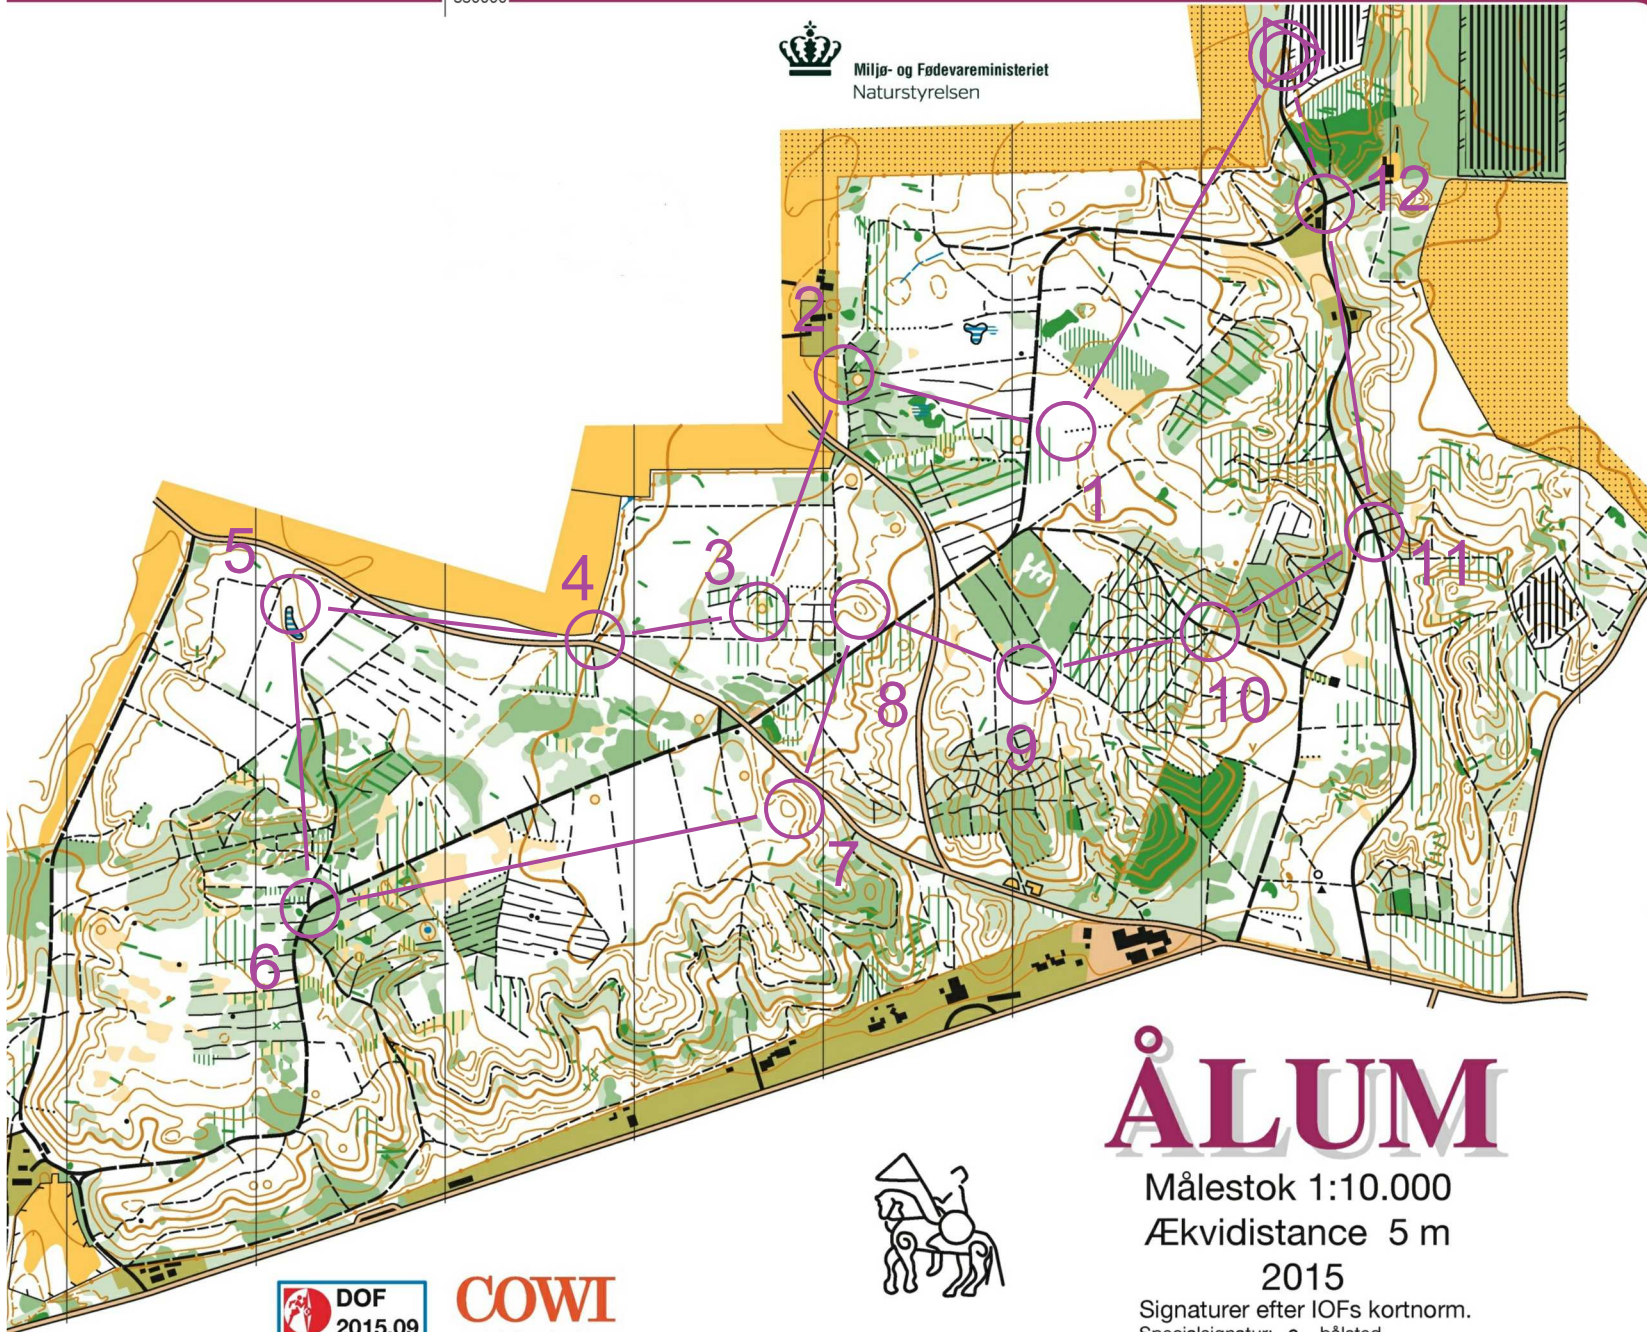

550000

Miljø- og Fødevarerministeriet
Naturstyrelsen

Træningsløb 19-9-20 Ålum Øst

mellensvær		4.6 km			
▷		/			
1	34	⋯		┌	
2	49	/	/	Y	
3	38	○		○	
4	51	/	/	X	
5	41	⊙		○	
6	45	/	/	Y	
7	37	○		○	
8	55	○		∩	
9	36	∧		└	
10	53	/	/	Y	
11	56	/	/	Y	
12	47	/	/	X	

○ --- 200 m --- → ⊙

www.condes.net 10.1.1 Randers Orienteringsklub
Træningsløb 19-9-20 Ålum Øst.wcd

ÅLUM

Målestok 1:10.000

Ækvidistance 5 m

2015

Signaturer efter IOFs kortnorm.

Specialsignatur: ○ bålsted

x rodstød > 2m

COWI
... det sikre kort