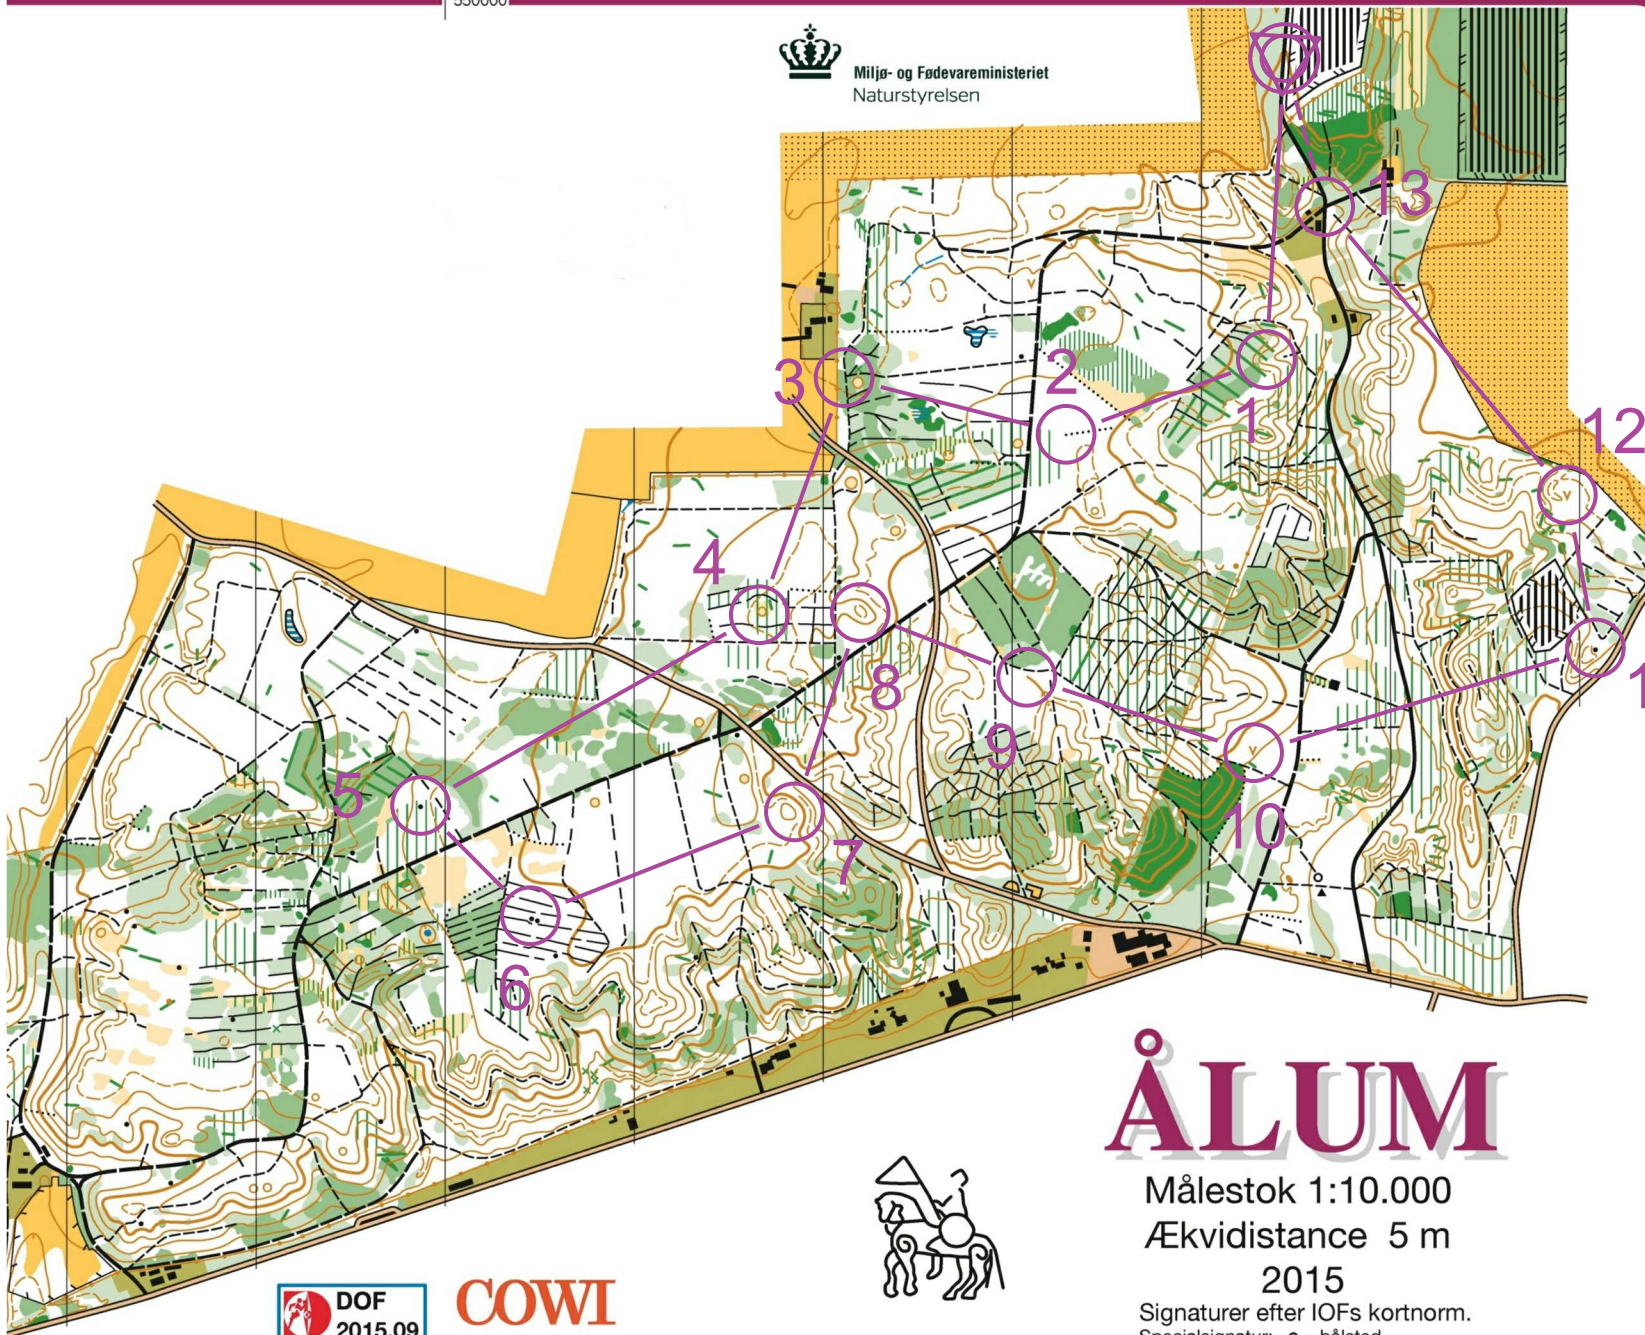

550000

Miljø- og Fødevarerministeriet
Naturstyrelsen

Træningsløb 19-9-20 Ålum Øst

Svær kort		4.6 km	
▷		/	
1	33	∩	
2	34	⋯	┌
3	49	/ /	Y
4	38	○	○
5	39	▲	
6	40	▲	
7	37	○	○
8	55	○	⋈
9	36	∧	↙
10	35	∨	
11	31	▲	
12	32	∨	
13	47	/ / X	

○ --- 200 m ---> ⊙

www.condes.net 10.1.1 Randers Orienteringsklub
Træningsløb 19-9-20 Ålum Øst.wcd

ÅLUM

Målestok 1:10.000

Ækvidistance 5 m

2015

Signaturer efter IOFs kortnorm.

Specialsignatur: ○ bålsted

x rodstød > 2m

COWI
... det sikre kort