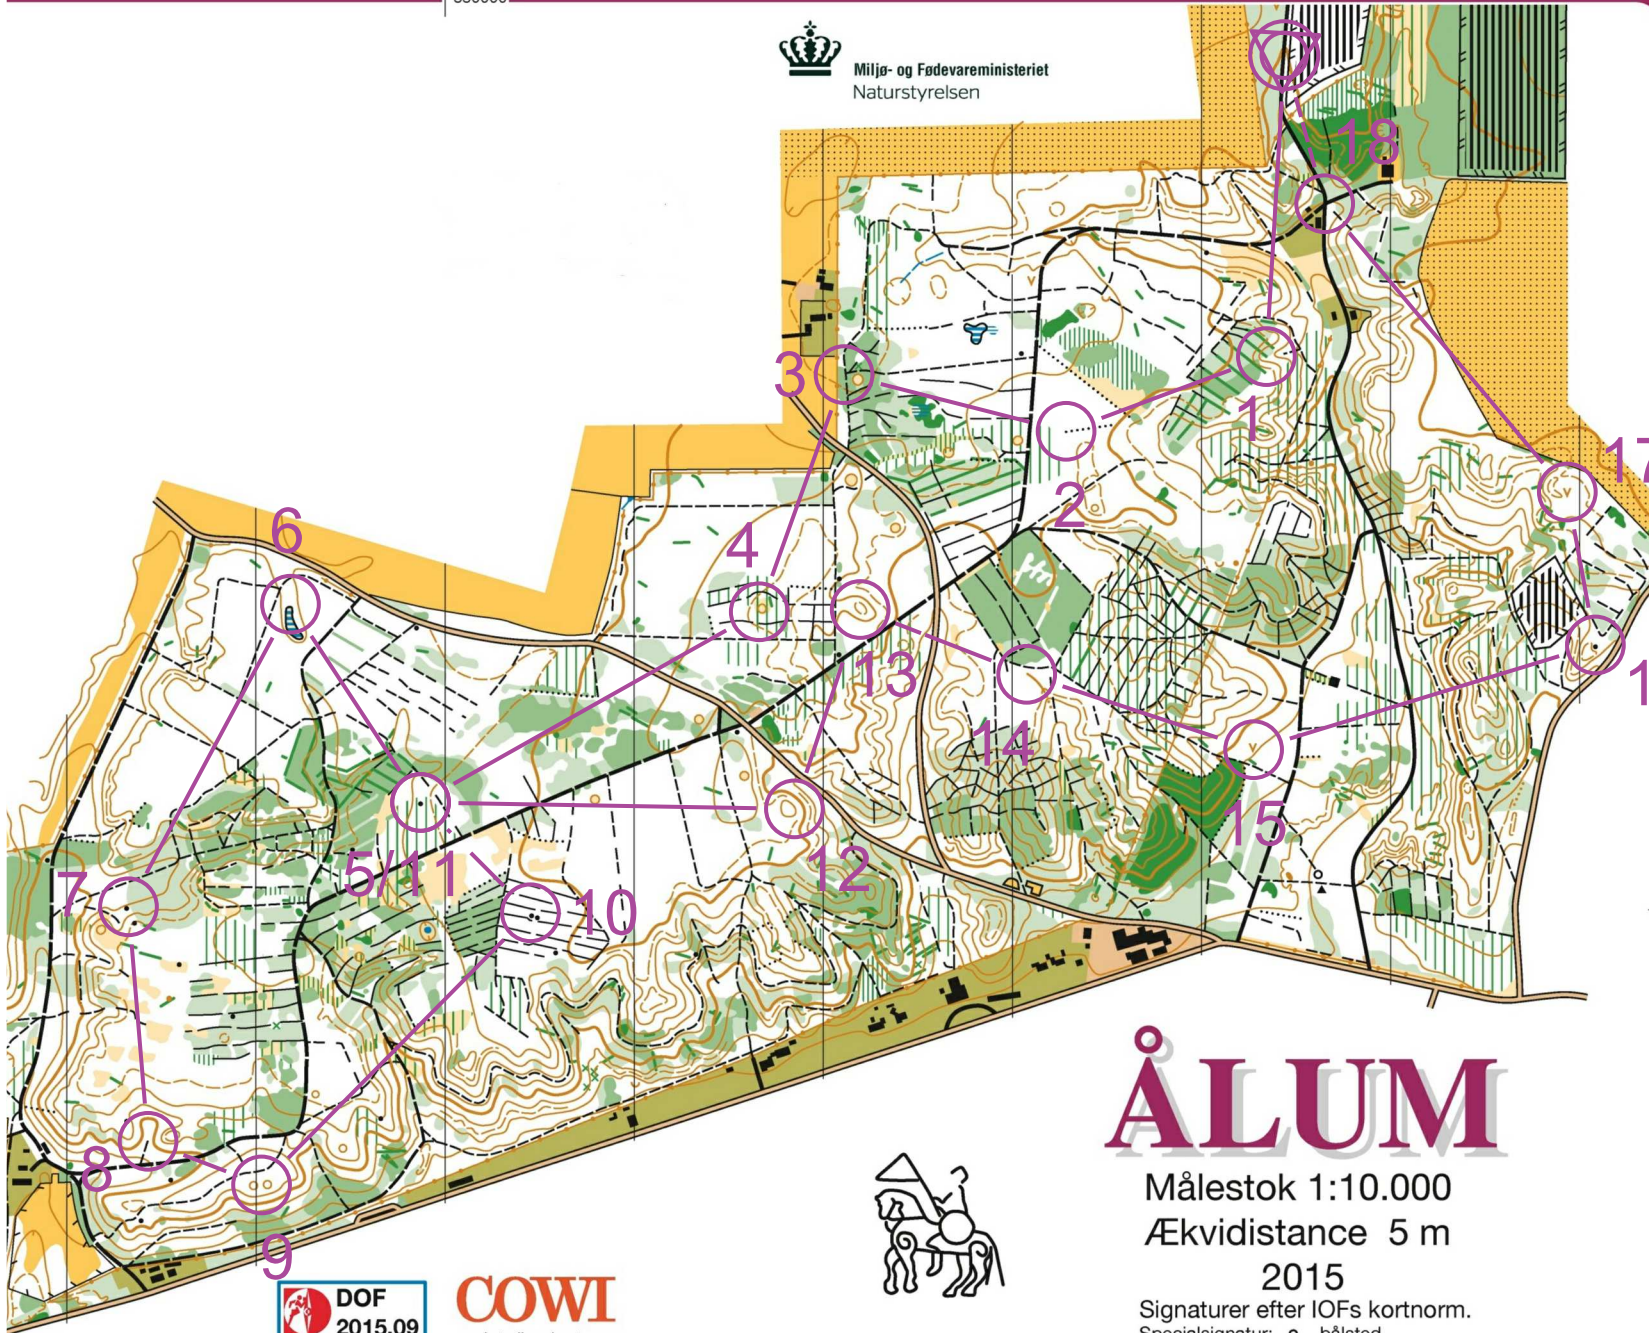

550000

Miljø- og Fødevarerministeriet
Naturstyrelsen

ÅLUM

Målestok 1:10.000

Ækvadistance 5 m

2015

Signaturer efter IOFs kortnorm.

Specialsignatur: ○ bålsted

x rodstød > 2m

COWI
... det sikre kort

Træningsløb 19-9-20 Ålum Øst

Svær lang		6.5 km	
▷		/	
1	33	∩	
2	34	⋯	┌
3	49	/ /	Y
4	38	○	○
5	39	▲	
6	41	⊙	○
7	42	▲	
8	43	/	┌
9	44	○ ○	┌
10	40	▲	
11	39	▲	
12	37	○	○
13	55	○	┌
14	36	∧	∧
15	35	∨	
16	31	▲	
17	32	∨	
18	47	/ /	X

○ --- 200 m ---> ⊙

www.condes.net 10,1,1 Randers Orienteringsklub
Træningsløb 19-9-20 Ålum Øst.wcd