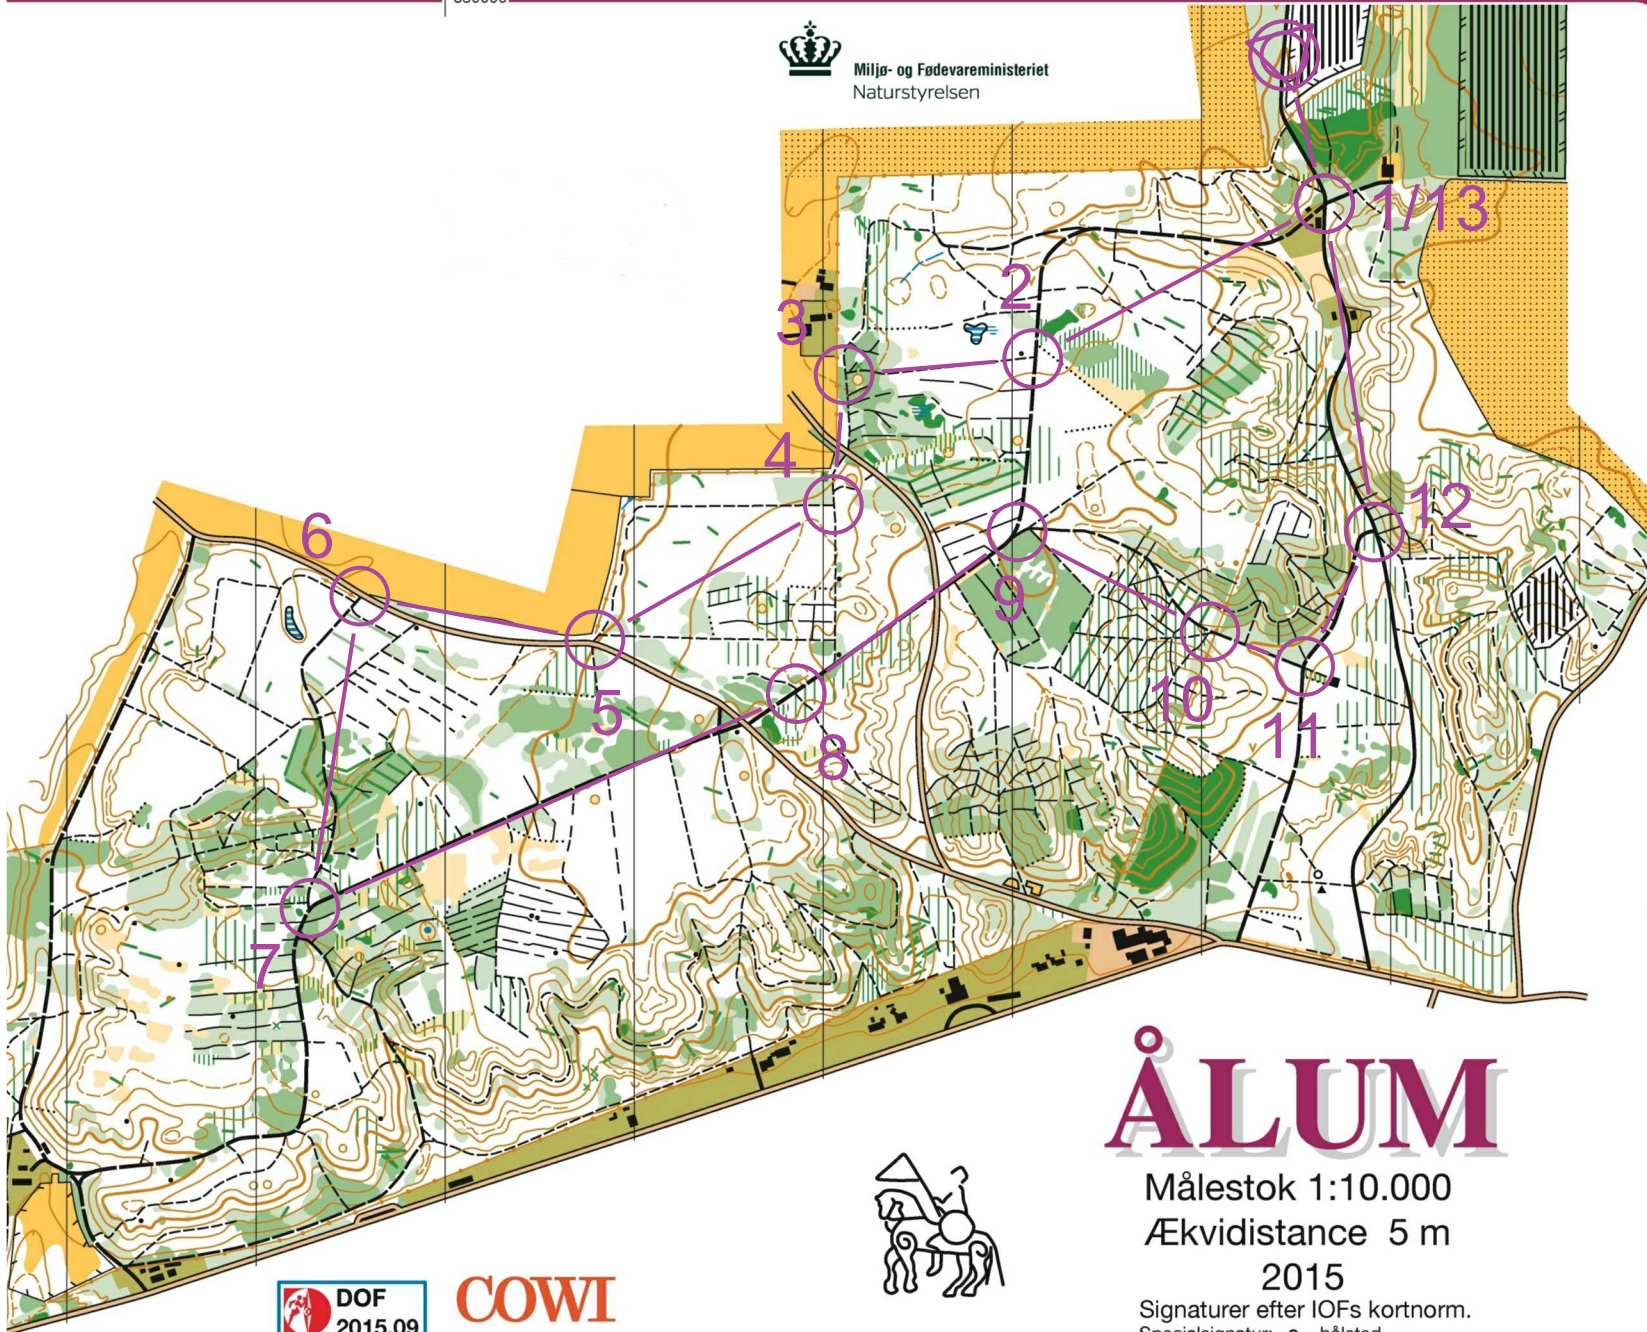

550000

Miljø- og Fødevarerministeriet
Naturstyrelsen

Træningsløb 19-9-20 Ålum Øst

let1	4.5 km			
▷		/		
1	47	/	/	×
2	48	/	/	✓
3	49	/	/	✓
4	50	/	/	✓
5	51	/	/	×
6	59	/	/	✓
7	45	/	/	✓
8	57	/	/	×
9	52	/	/	✓
10	53	/	/	✓
11	54	/	/	×
12	56	/	/	✓
13	47	/	/	×

○ --- 200 m ---> ⊙

www.condes.net 10.1.1 Randers Orienteringsklub
Træningsløb 19-9-20 Ålum Øst.wcd

ÅLUM

Målestok 1:10.000

Ækvidistance 5 m

2015

Signaturer efter IOFs kortnorm.

Specialsignatur: ○ bålsted

× rodstød > 2m

COWI
... det sikre kort