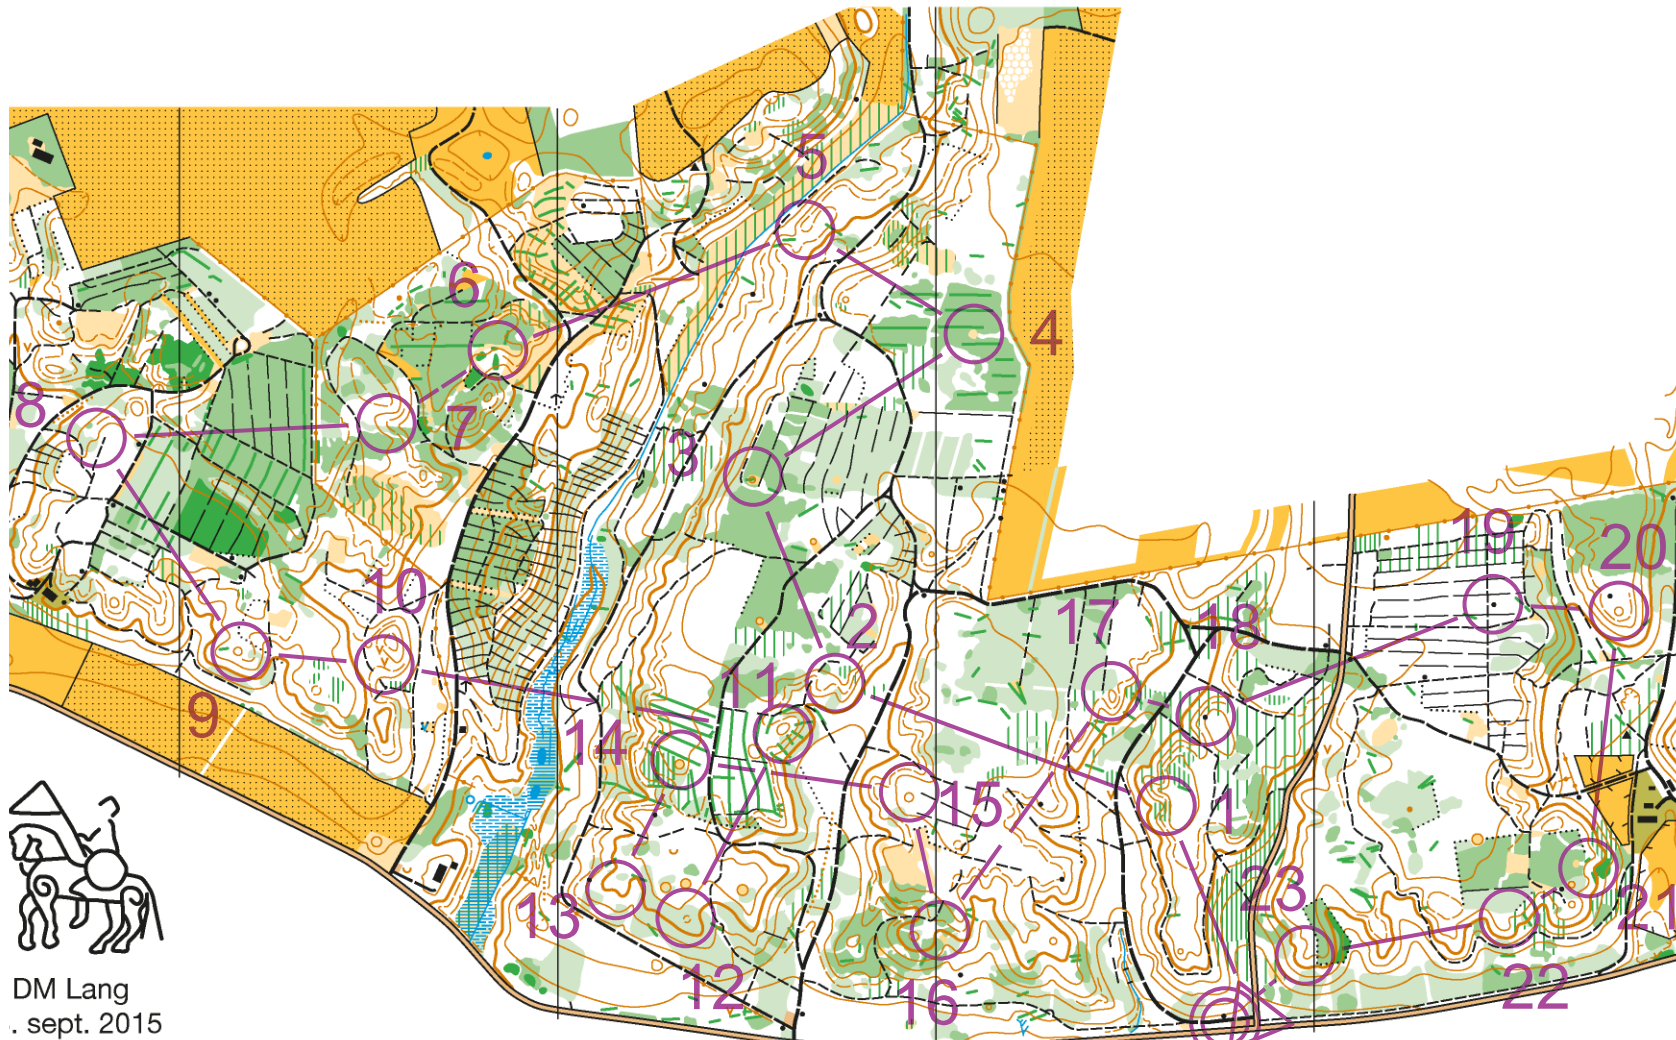

Ålum vest 2.10.20					
kort svær		4,5 km			
▷		/	×		
1	31	↓	∧		
2	32		∧		
3	33		○		○
4	34	⊙			
5	61	⌒	—		
6	35		∧	—	
7	36		∧		
8	39	↘	∨		
9	40		○		○
10	41		∧		
11	42		○		○
12	60		∧		
13	44		⌒		
		○----- 140 m ----->⊙			

Ålum vest 2.10.20

lang svær		6,8 km			
▷		/	×		
1	31	↓	∩		
2	32		∩		
3	33		○		⊙
4	34		⊙		
5	61	⊥	∩		
6	35		∩	∩	
7	36		∩		
8	37		∩	∩	
9	38		○		⊙
10	39	↘	∨		
11	62		○		⊙
12	48		○		⊙
13	63		∩	∩	
14	40		○		⊙
15	49		○		⊙
16	41		∩		
17	42		○		⊙
18	45	▲			
19	46	▲			
20	47		○		⊙
21	43		∩		
22	59	→	∩	∩	
23	44	⊥			

○----- 140 m ----->⊙

DM Lang
sept. 2015

ålum vest 2.10.20

let		2,8 km			
▷		/	×		
1	50	/	×		
2	51	/	∨		
3	52	/	∨		
4	53	↗	∨		
5	54	/	∨		
6	55	/	∨		
7	56	/	∨		
8	57		∨		
9	58	/			

○ --- 225 m ---> ⊙

www.condes.net 10.1.2 Randers Orienteringsklub
ålum vest 2.10.20.wcd

DM Lang
. sept. 2015

ålum vest 2.10.20

mellemsvær		4,3 km			
▷		/	×		
1	50	/	×		
2	45	▲			
3	34	⊙			
4	61	⌋	—		
5	33	○		⊙	
6	55	/	∕		
7	48	○		⊙	
8	49	○		⊙	
9	52	/	∕		
10	46	▲			
11	59	→	∩	—	

○----- 400 m ----->⊙