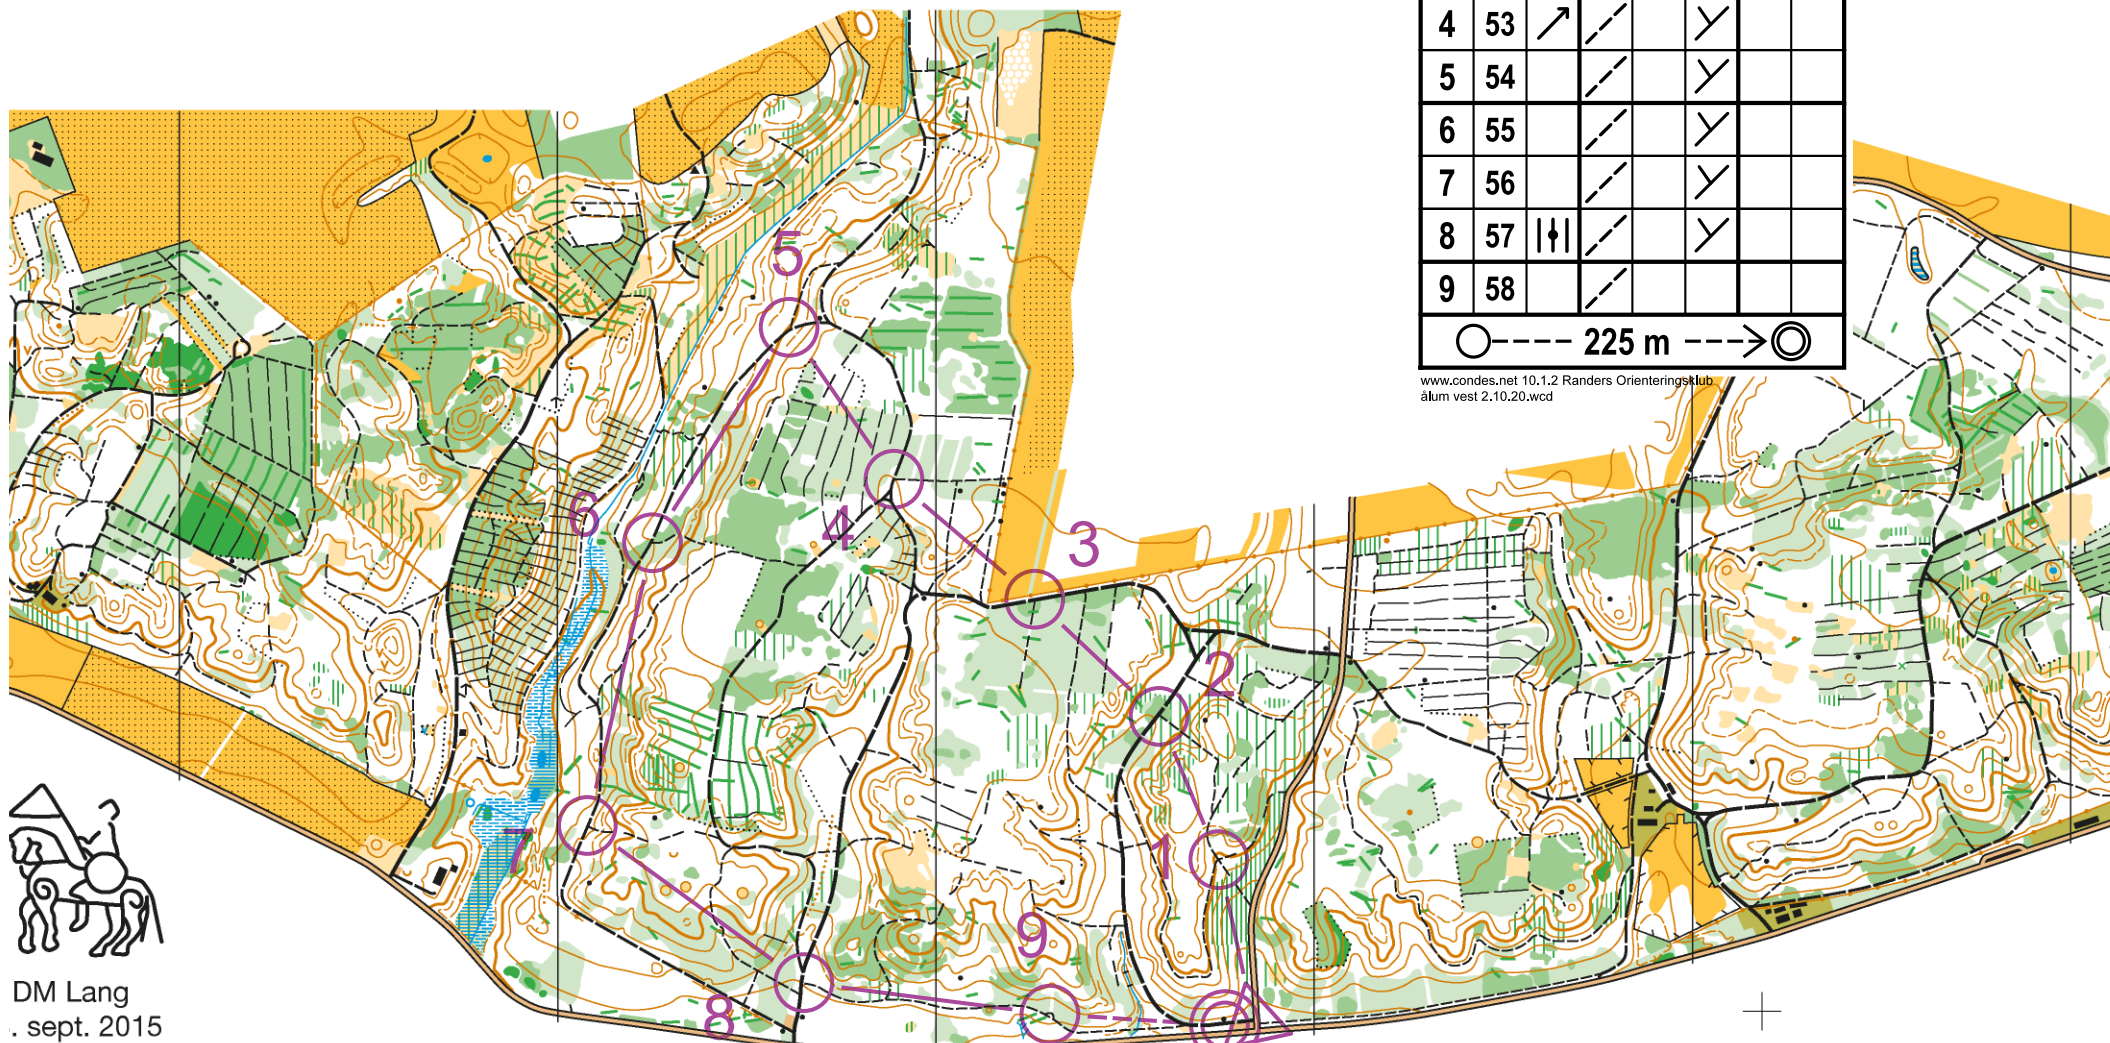

Ålum vest 2.10.20

lang svær		6,8 km			
▷		/	×		
1	31	↓	∩		
2	32		∩		
3	33		○		⊙
4	34		⊙		
5	61	⊥	∩		
6	35		∩	∩	
7	36		∩		
8	37		∩	∩	
9	38		○		⊙
10	39	↘	∨		
11	62		○		⊙
12	48		○		⊙
13	63		∩	∩	
14	40		○		⊙
15	49		○		⊙
16	41		∩		
17	42		○		⊙
18	45	▲			
19	46	▲			
20	47		○		⊙
21	43		∩		
22	59	→	∩	∩	
23	44	⊥			

○----- 140 m ----->⊙

DM Lang
sept. 2015

ålum vest 2.10.20

let		2,8 km			
▷		/	×		
1	50	/	×		
2	51	/	∨		
3	52	/	∨		
4	53	↗	∨		
5	54	/	∨		
6	55	/	∨		
7	56	/	∨		
8	57		∨		
9	58	/			

○ --- 225 m ---> ⊙

www.condes.net 10.1.2 Randers Orienteringsklub
ålum vest 2.10.20.wcd

DM Lang
. sept. 2015

ålum vest 2.10.20

mellemsvær		4,3 km			
▷		/	×		
1	50	/	×		
2	45	▲			
3	34	⊙			
4	61	⌋	—		
5	33	○		⊙	
6	55	/	∕		
7	48	○		⊙	
8	49	○		⊙	
9	52	/	∕		
10	46	▲			
11	59	→	∩	—	

○----- 400 m ----->⊙

www.compas.net 10.12 Randers Orienteringsklub
ålum vest 2.10.20.wcd

DM Lang
. sept. 2015