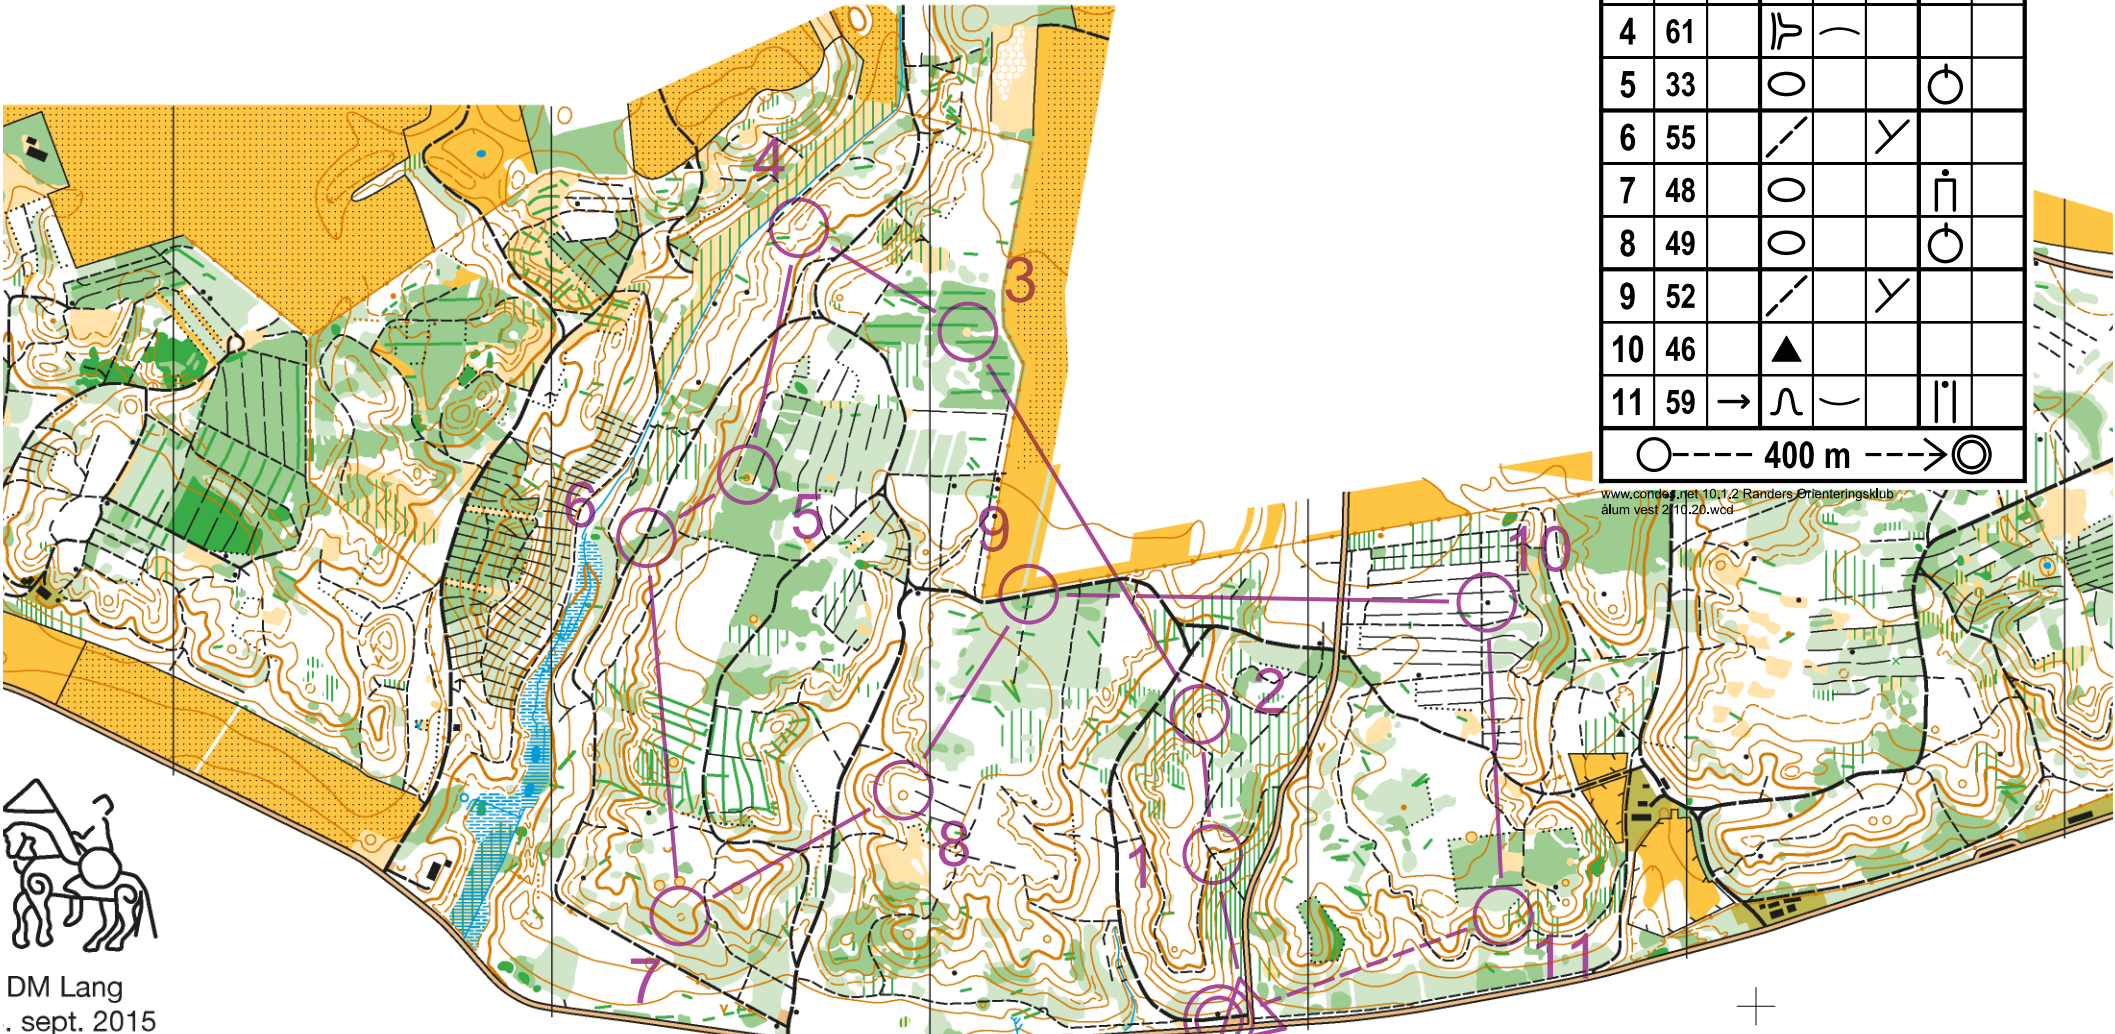

○----- 140 m ----->⊙

DM Lang
sept. 2015

ålum vest 2.10.20

let		2,8 km			
▷		/	×		
1	50	/	×		
2	51	/	∨		
3	52	/	∨		
4	53	↗	∨		
5	54	/	∨		
6	55	/	∨		
7	56	/	∨		
8	57		∨		
9	58	/			

○ --- 225 m ---> ⊙

www.condes.net 10.1.2 Randers Orienteringsklub
ålum vest 2.10.20.wcd

DM Lang
. sept. 2015

ålum vest 2.10.20

mellemsvær		4,3 km			
▷		/	×		
1	50	/	×		
2	45	▲			
3	34	⊙			
4	61	⌋	—		
5	33	○		⊙	
6	55	/	∕		
7	48	○		⊙	
8	49	○		⊙	
9	52	/	∕		
10	46	▲			
11	59	→	∩	—	

○----- 400 m ----->⊙

www.compas.net 10.12 Randers Orienteringsklub
ålum vest 2.10.20.wcd

DM Lang
. sept. 2015