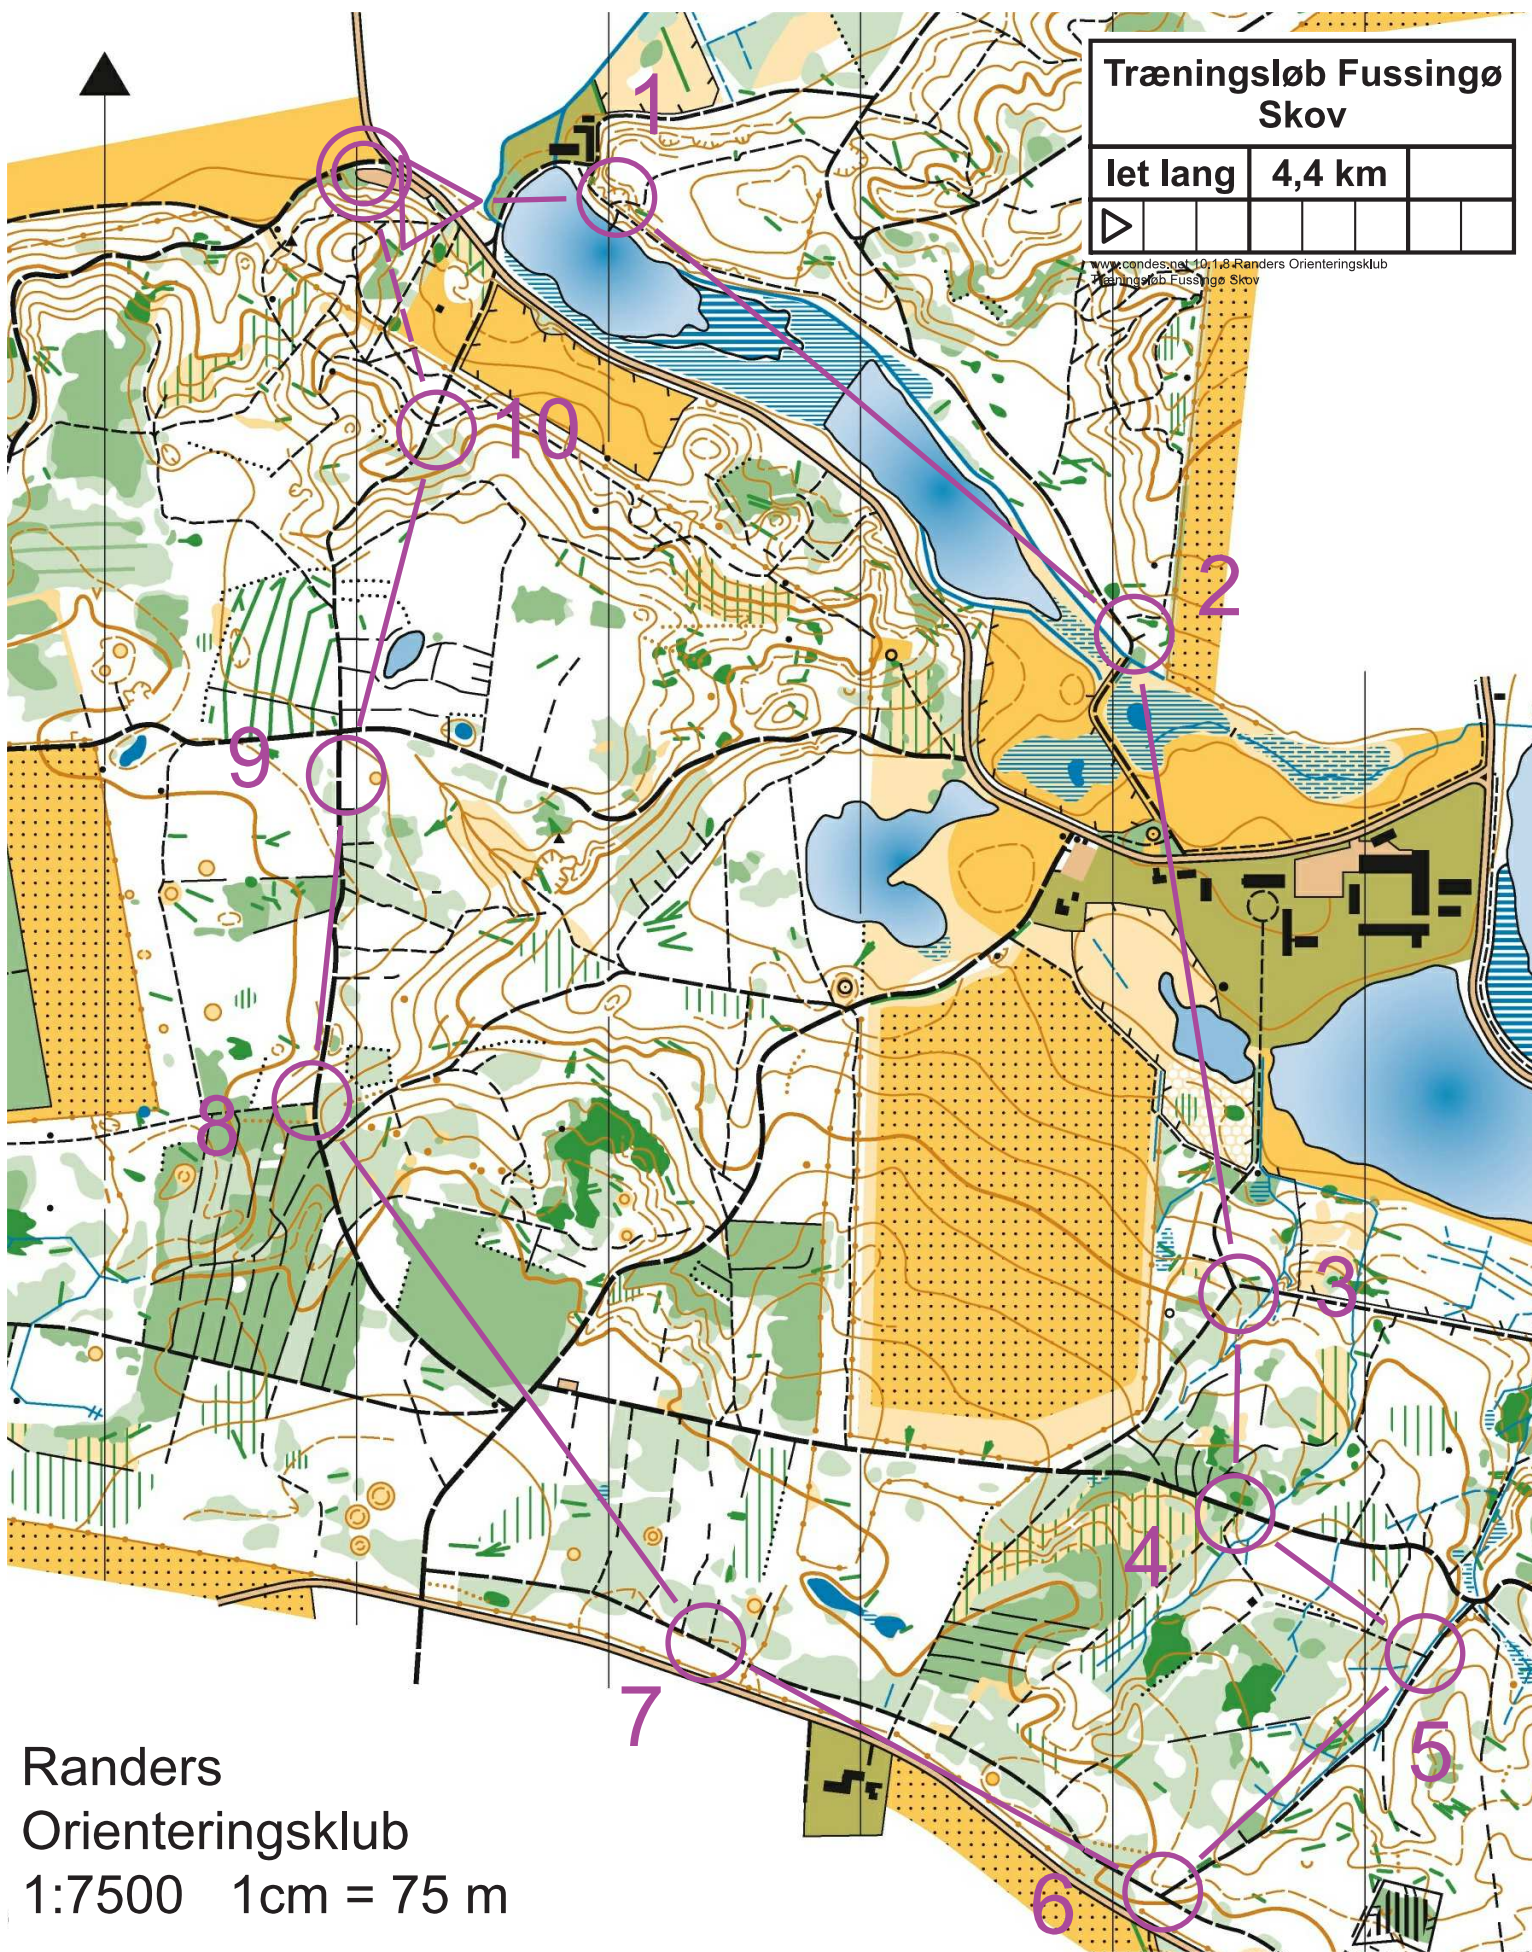

Træningsløb Fussingø Skov

let lang 4,4 km

www.randers.net/1018-Randers-Orienteringsklub
Træningsløb Fussingø Skov

Randers
Orienteringsklub
1:7500 1cm = 75 m