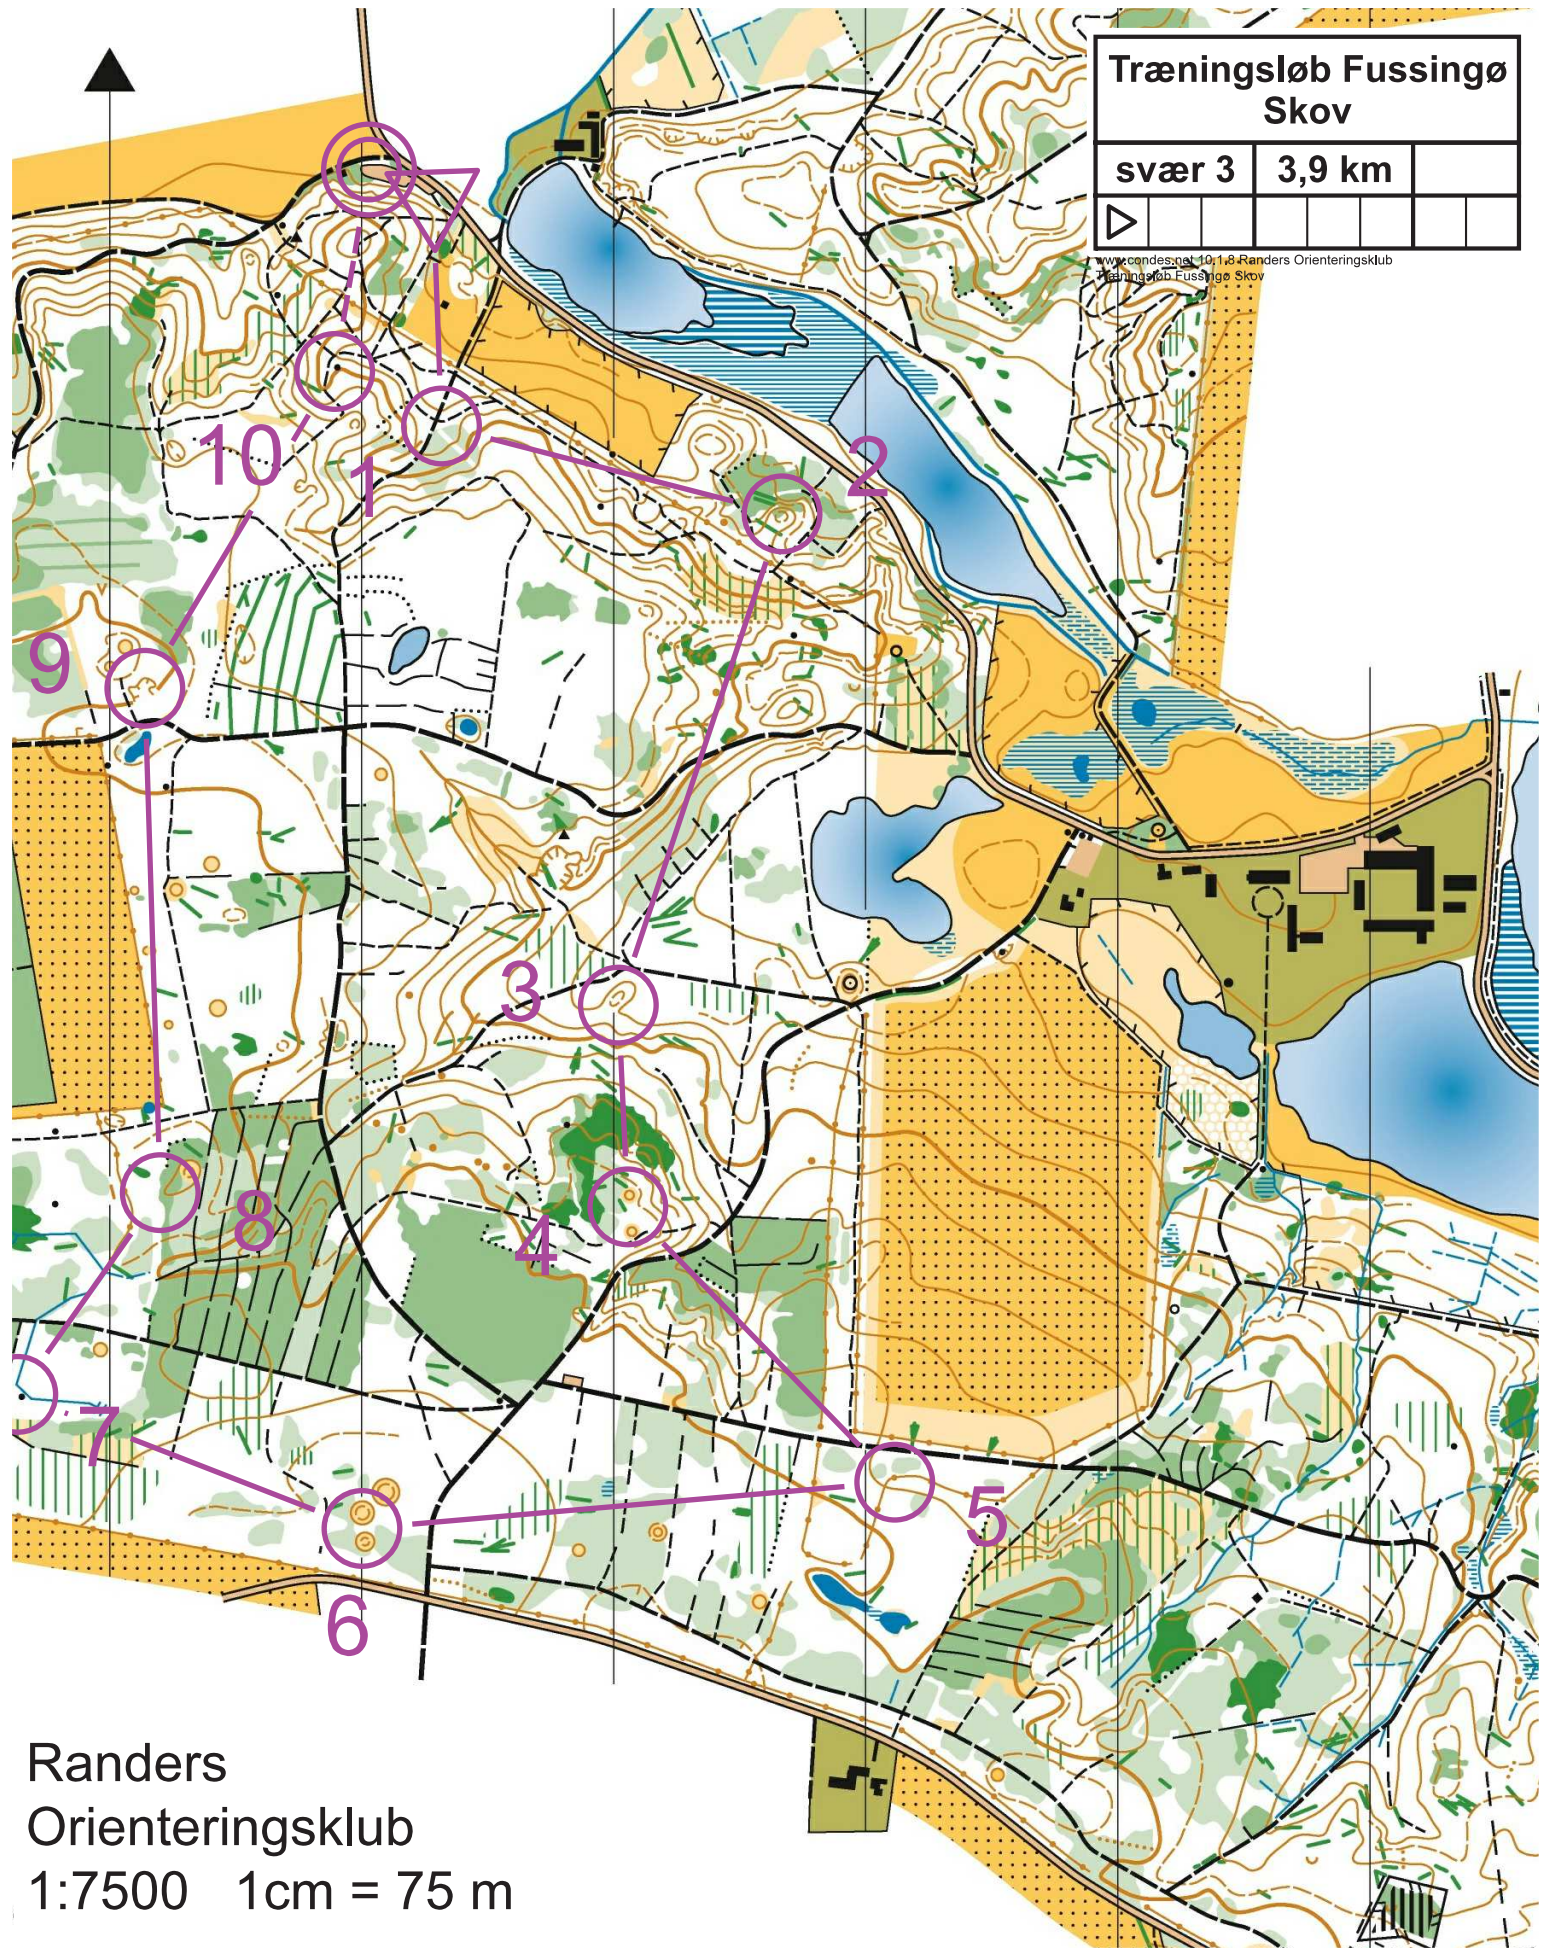

Træningsløb Fussingø Skov

svær 3	3,9 km	
▶		

www.randers.net/1018-Randers-Orienteringsklub
Træningsløb Fussingø Skov

Randers
Orienteringsklub
1:7500 1cm = 75 m