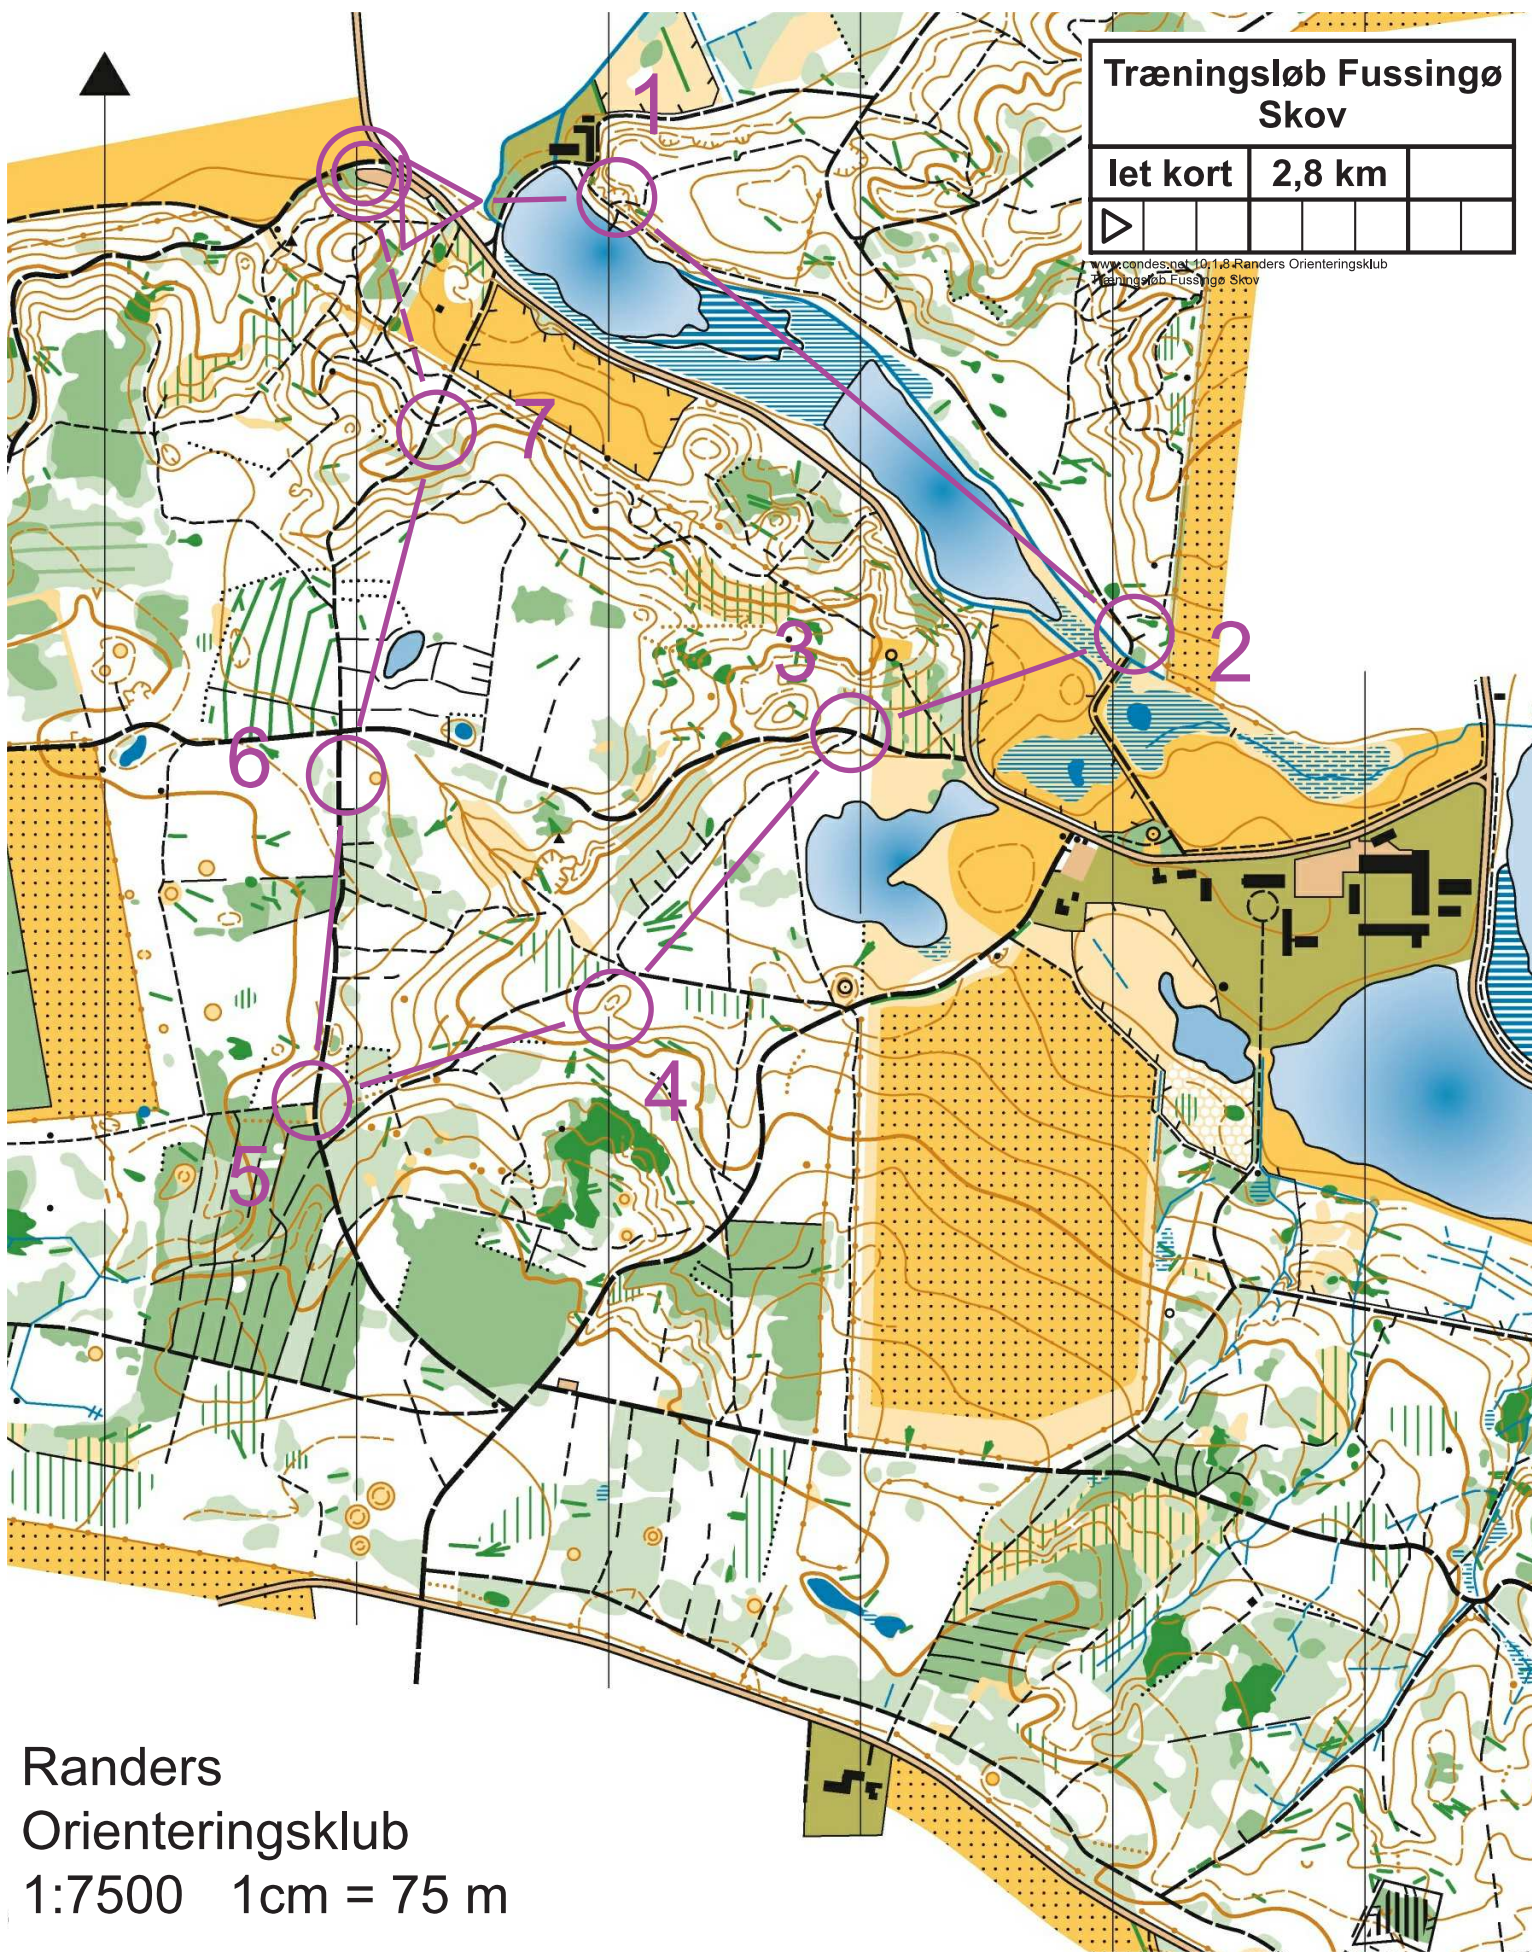

Træningsløb Fussingø Skov

let kort 2,8 km

www.randers.net/1018-Randers-Orienteringsklub
Træningsløb Fussingø Skov

Randers
Orienteringsklub
1:7500 1cm = 75 m