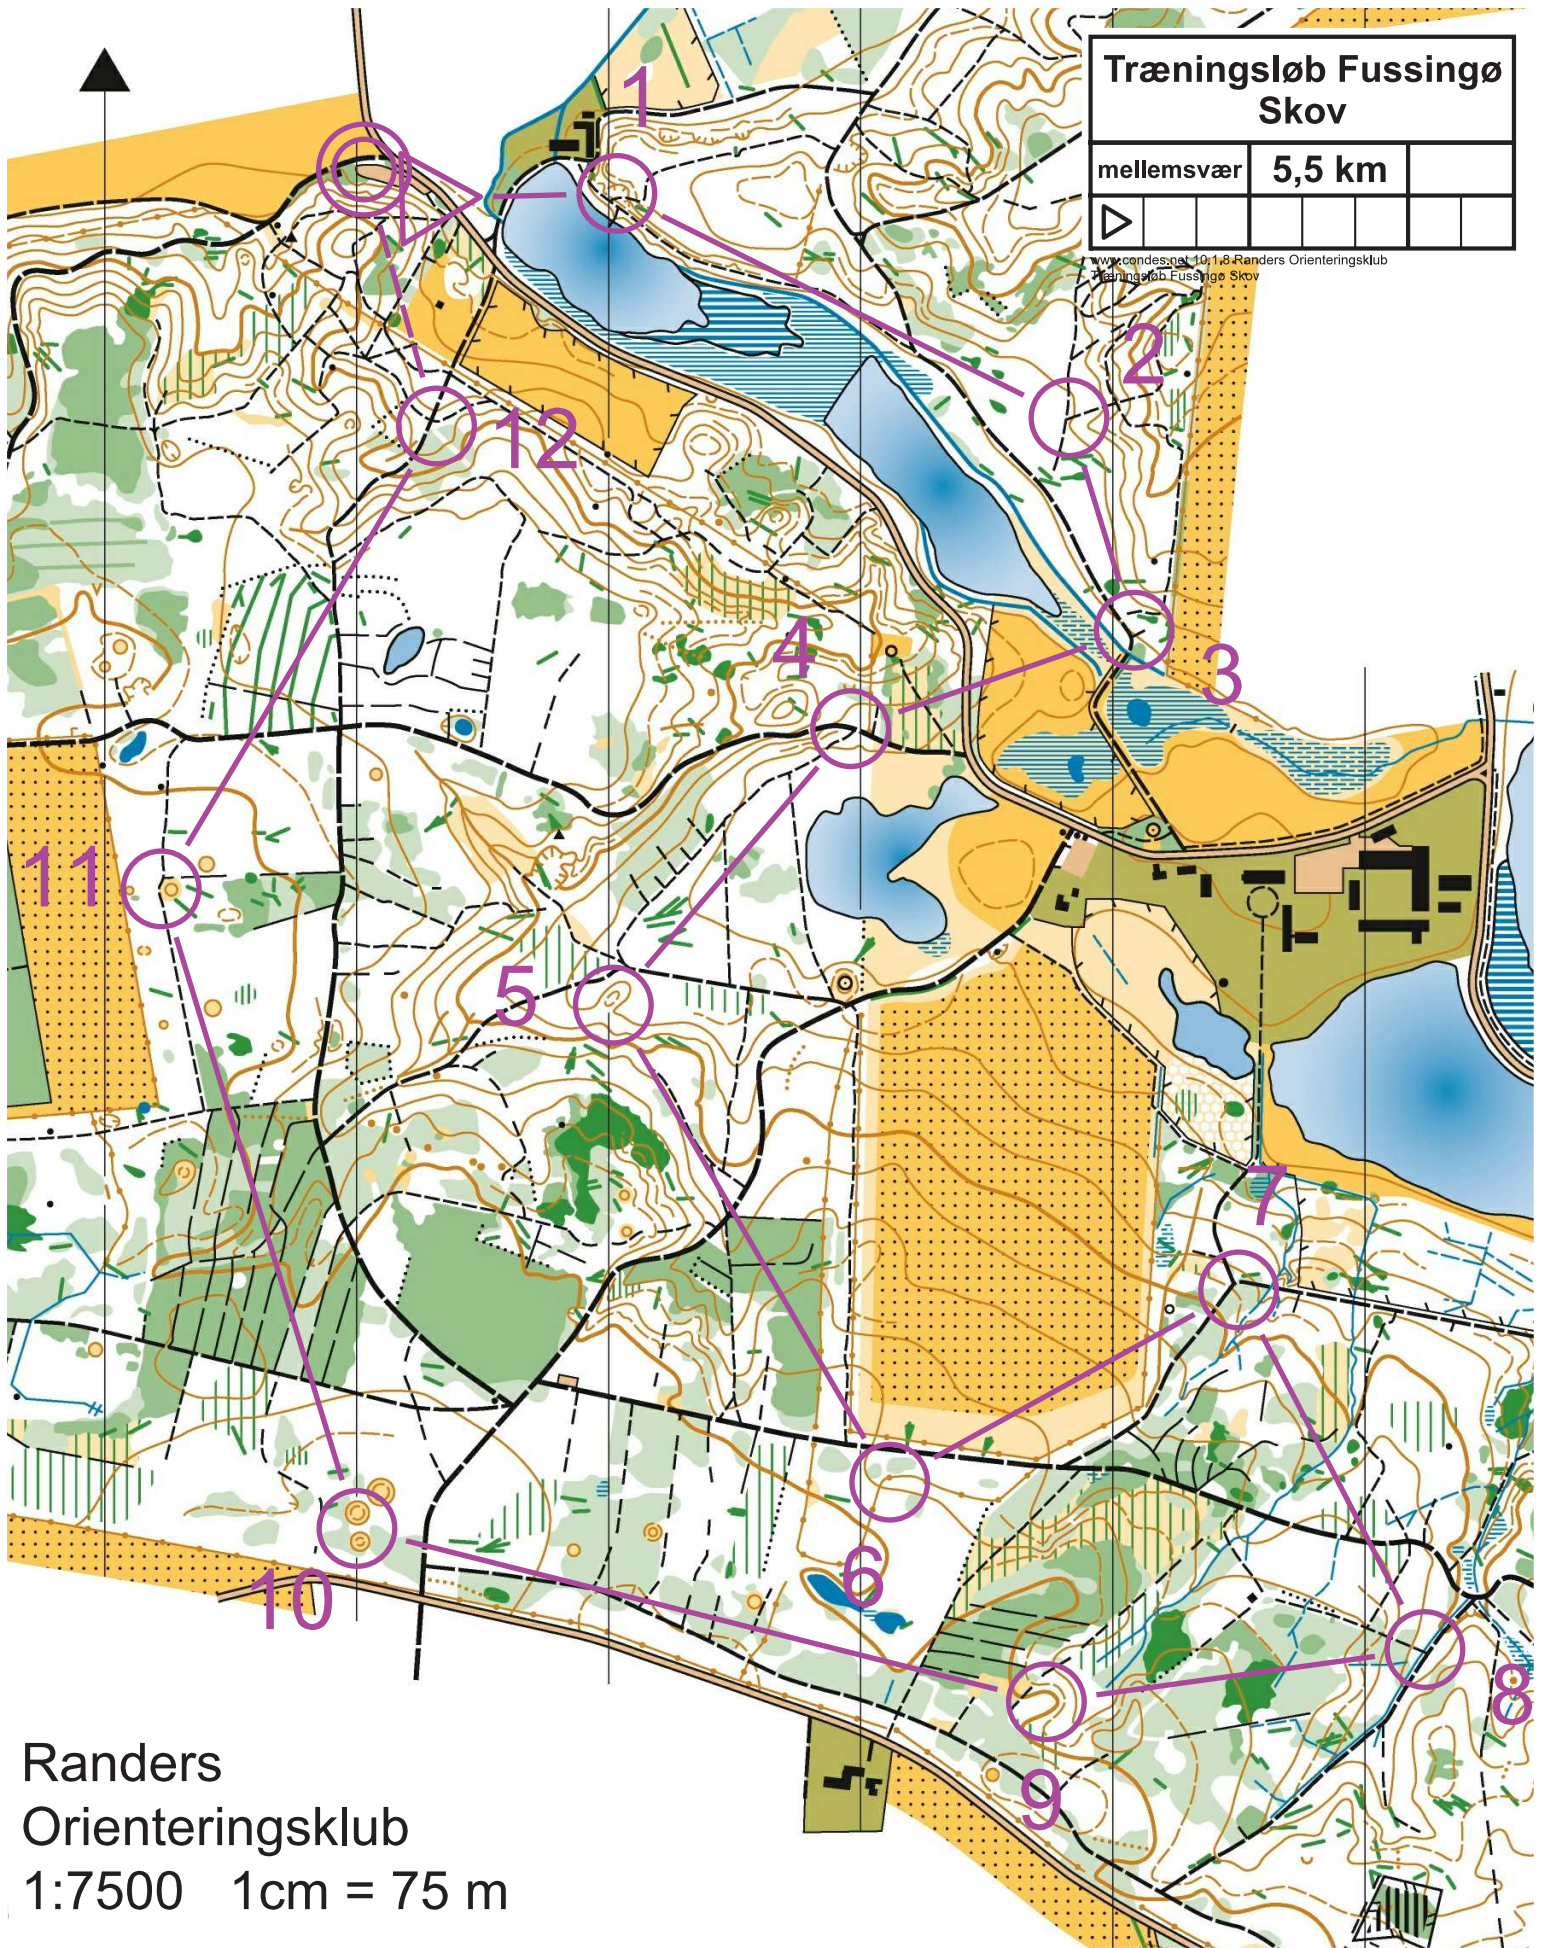

Træningsløb Fussingø Skov

mellemsvær	5,5 km	

www.randers.net/1018-Randers-Orienteringsklub
Træningsløb Fussingø Skov

Randers
Orienteringsklub
1:7500 1cm = 75 m