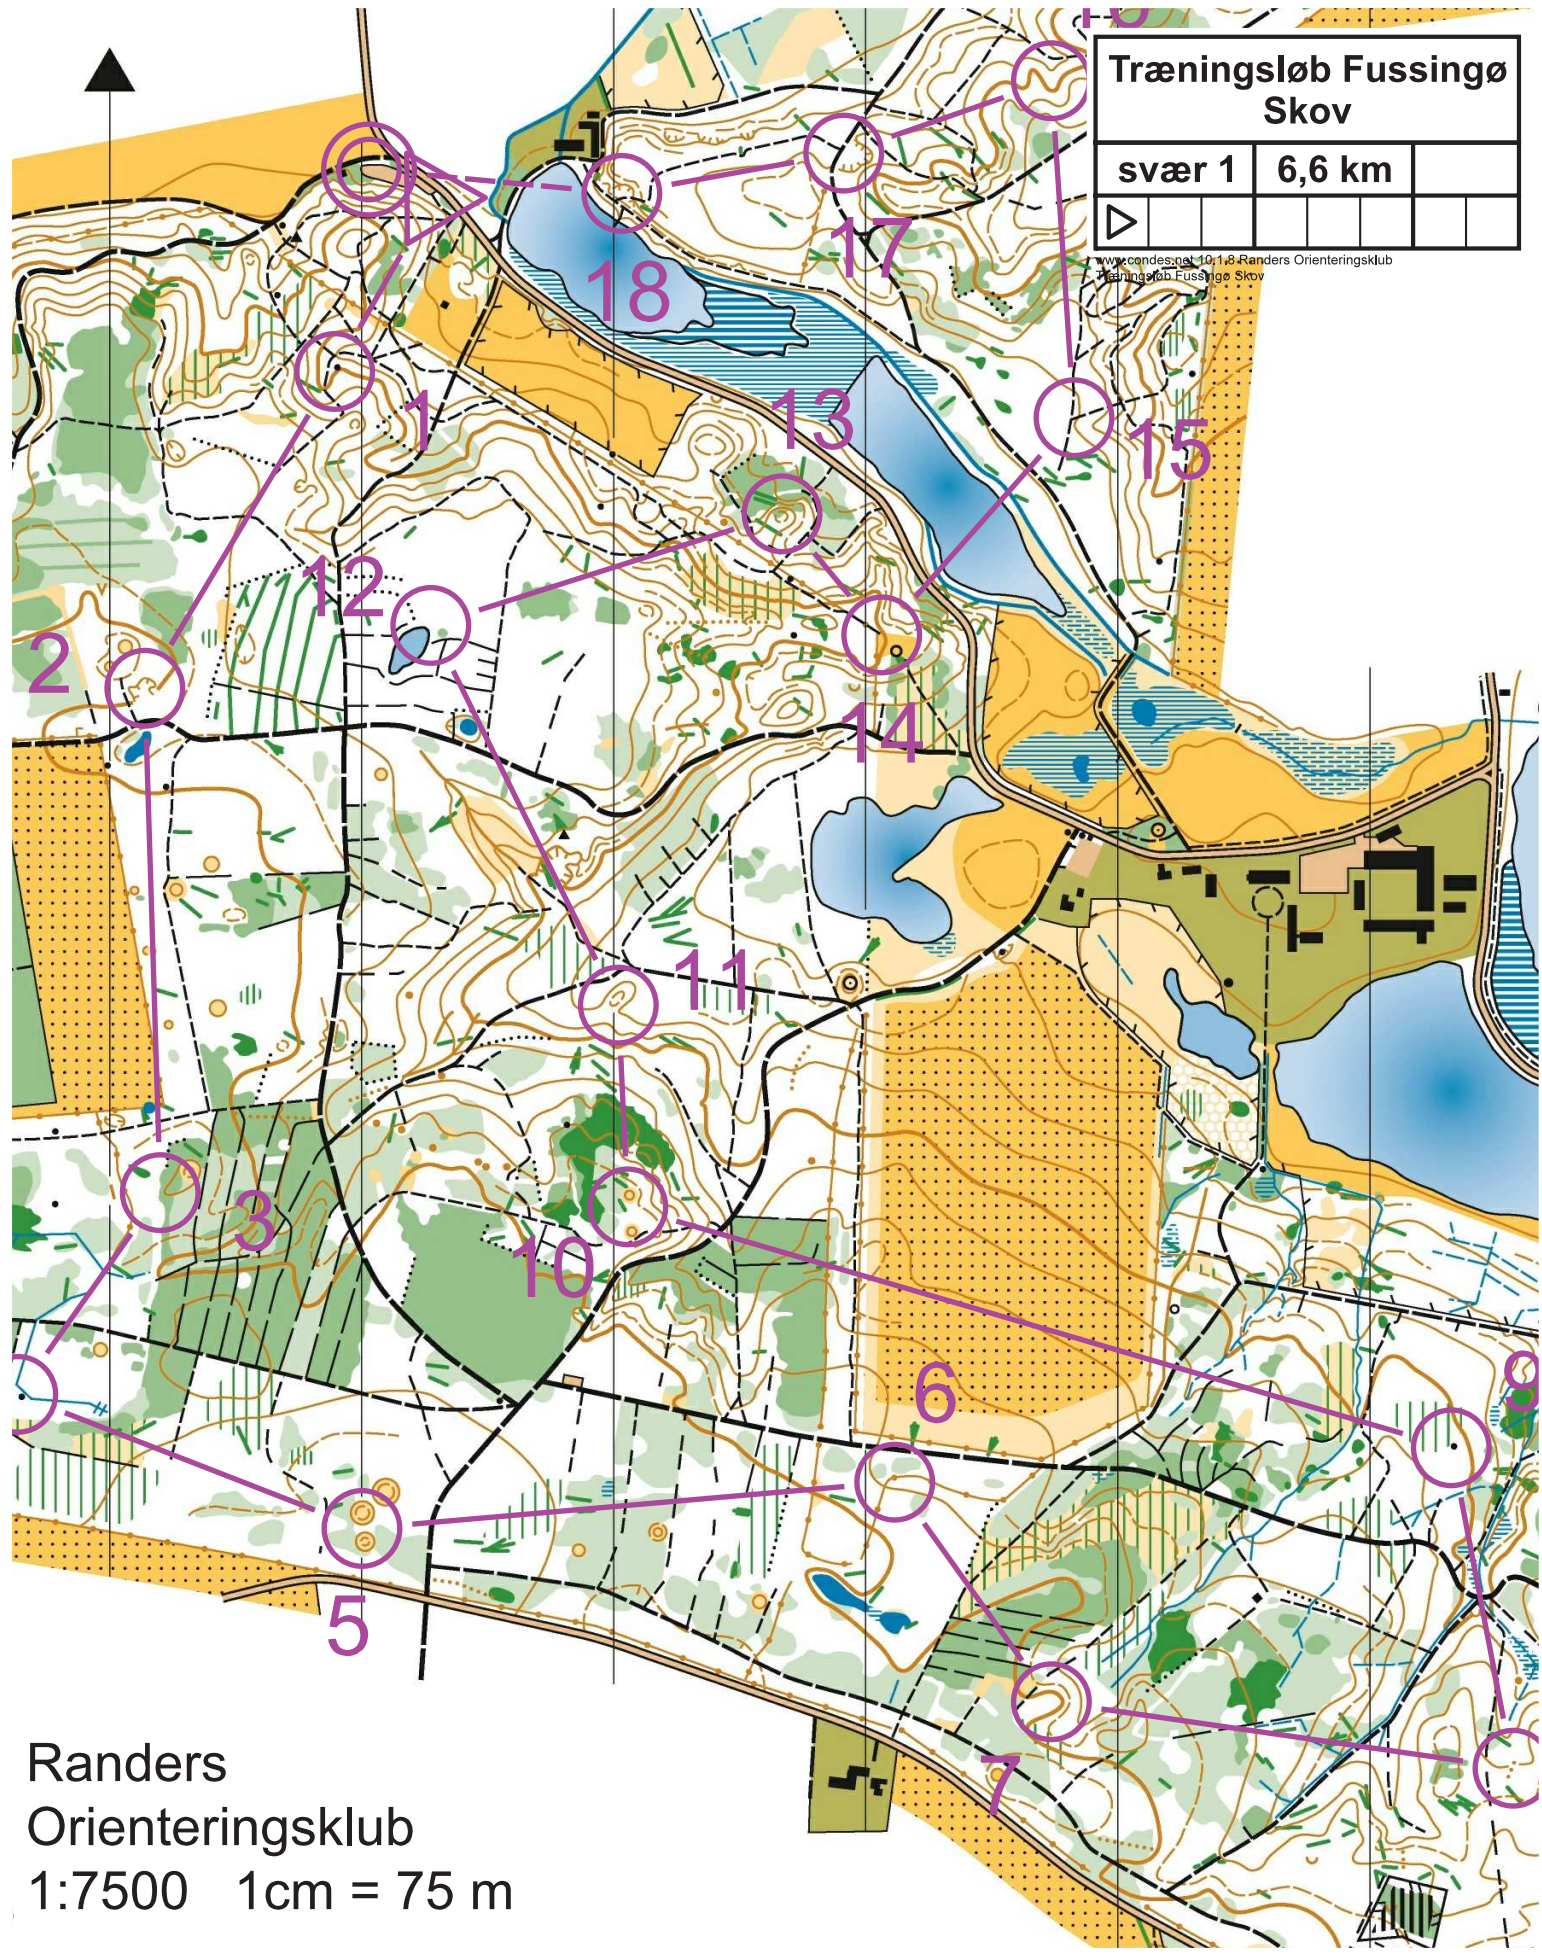

Træningsløb Fussingø Skov

svær 1	6,6 km	
▶		

www.randersnet1018.Randers Orienteringsklub
Træningsløb Fussingø Skov

Randers
Orienteringsklub
1:7500 1cm = 75 m