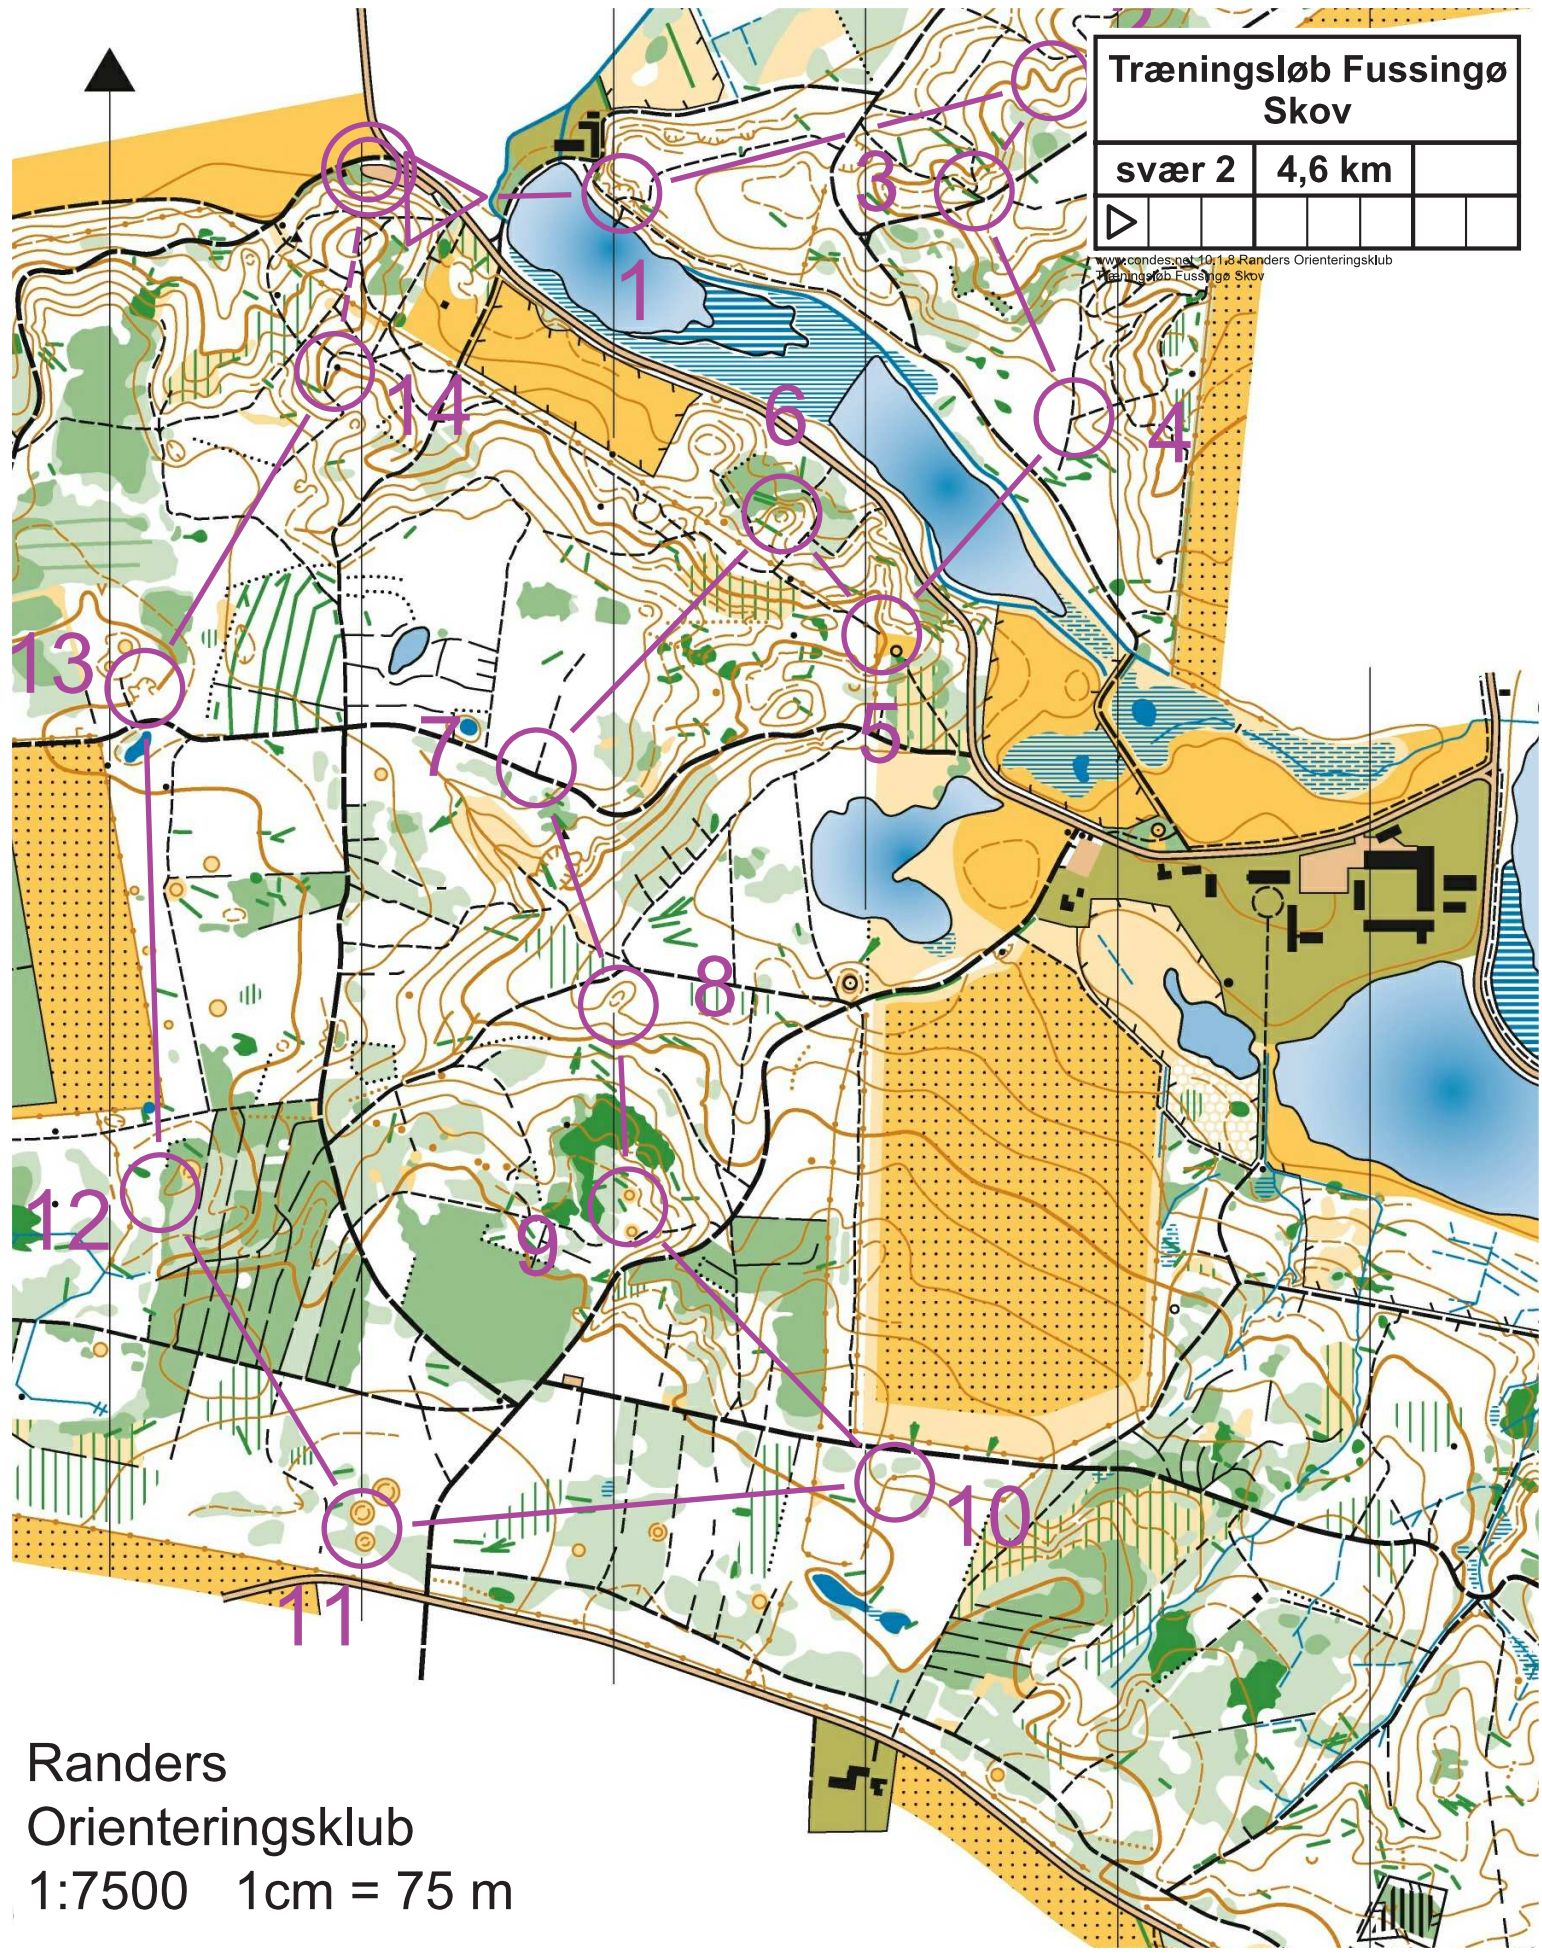

Træningsløb Fussingø Skov

svær 2	4,6 km	
▶		

www.randers.net/1018-Randers-Orienteringsklub
Træningsløb Fussingø Skov

Randers
Orienteringsklub
1:7500 1cm = 75 m