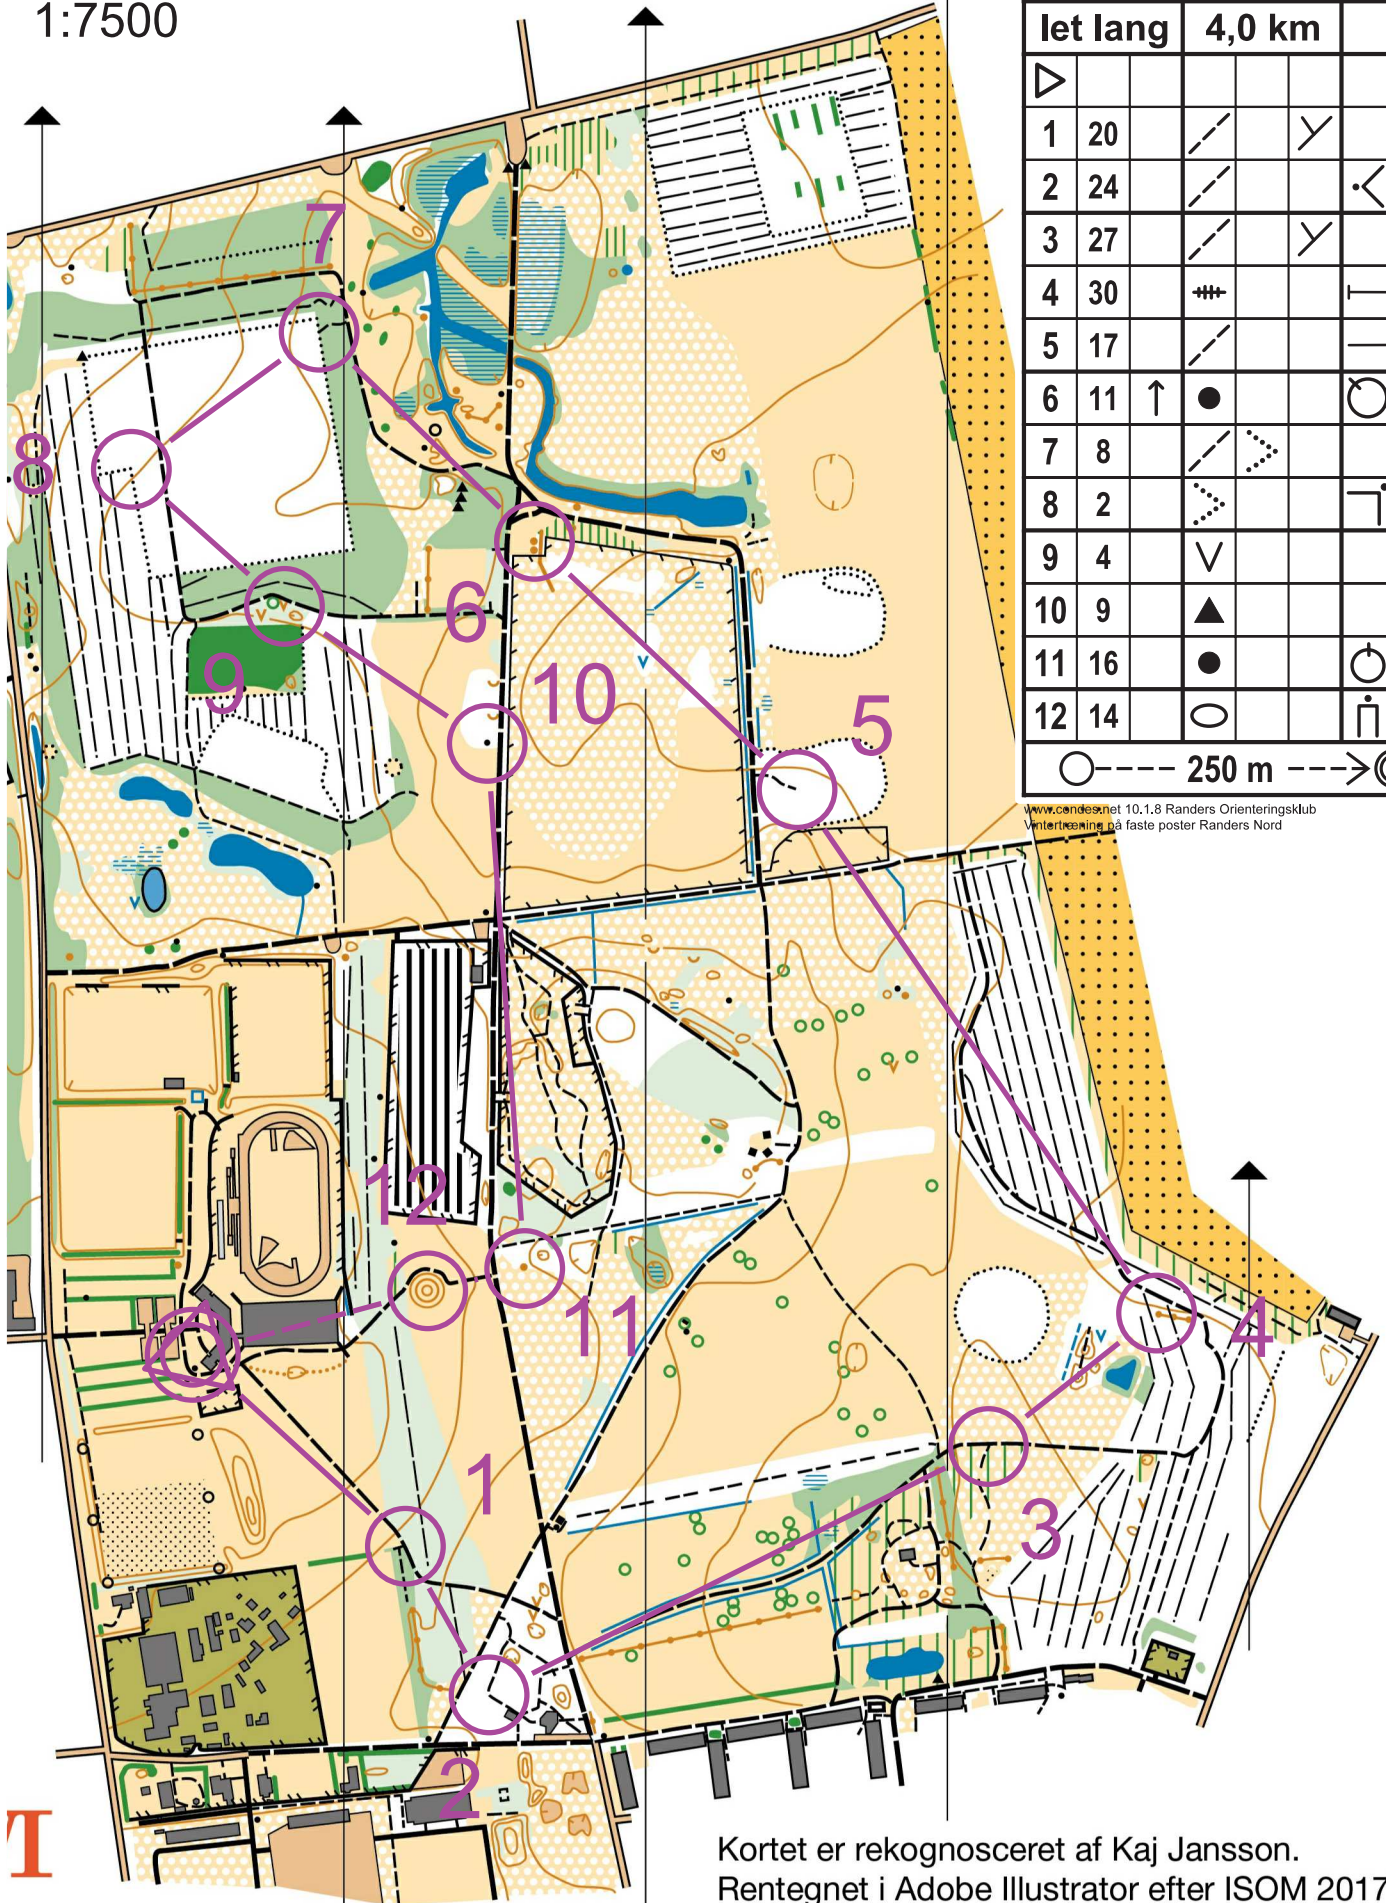

Randers Orienteringsklub

1:7500

Vintertræning på faste poster Randers Nord

let lang	4,0 km			
▷				
1	20	/	Y	
2	24	/		<
3	27	/	Y	
4	30	≡		┌
5	17	/		┌
6	11	↑	●	○
7	8	/	▷	
8	2	▷		┌
9	4	∨		
10	9	▲		
11	16	●		○
12	14	○		┌

○----- 250 m ----->◎

www.candesx.net 10.1.8 Randers Orienteringsklub
Vintertræning på faste poster Randers Nord

Kortet er rekognosceret af Kaj Jansson.
Rentegnet i Adobe Illustrator efter ISOM 2017 af B