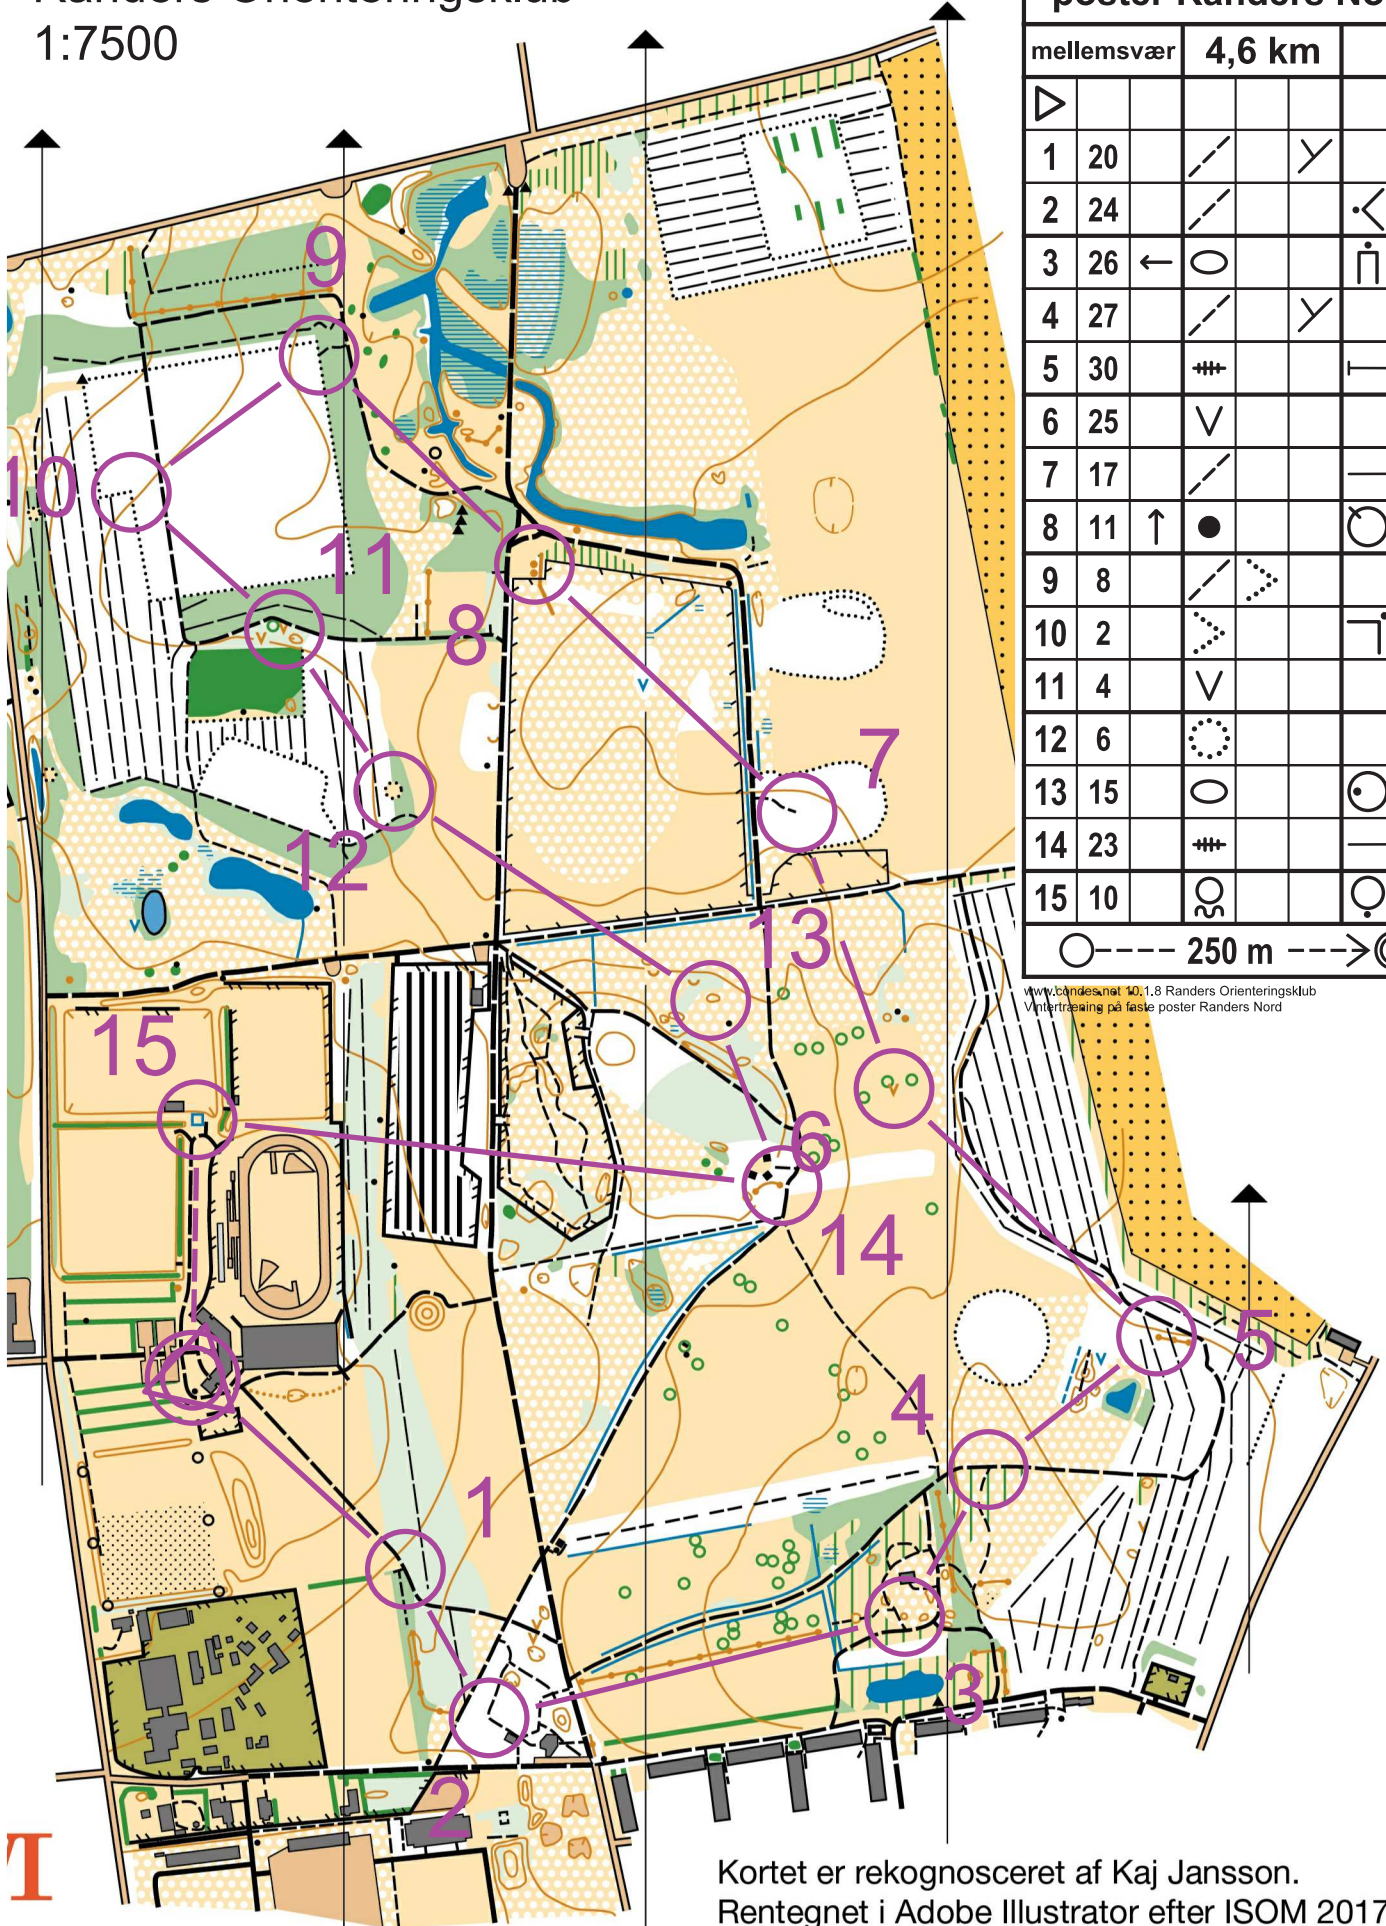

Randers Orienteringsklub

1:7500

Vintertræning på faste poster Randers Nord

mellemsvær		4,6 km			
▷					
1	20	/	Y		
2	24	/		<	
3	26	←	○		⊥
4	27	/	Y		
5	30	#			┌
6	25	∇			
7	17	/			┌
8	11	↑	●		○
9	8	/	▷		
10	2	▷			┌
11	4	∇			
12	6	○			
13	15	○			○
14	23	#			┌
15	10	○			○

○--- 250 m --->⊙

www.bundes.net 10.1.8 Randers Orienteringsklub
Vintertræning på faste poster Randers Nord

Kortet er rekognosceret af Kaj Jansson.
Rentegnet i Adobe Illustrator efter ISOM 2017 af B