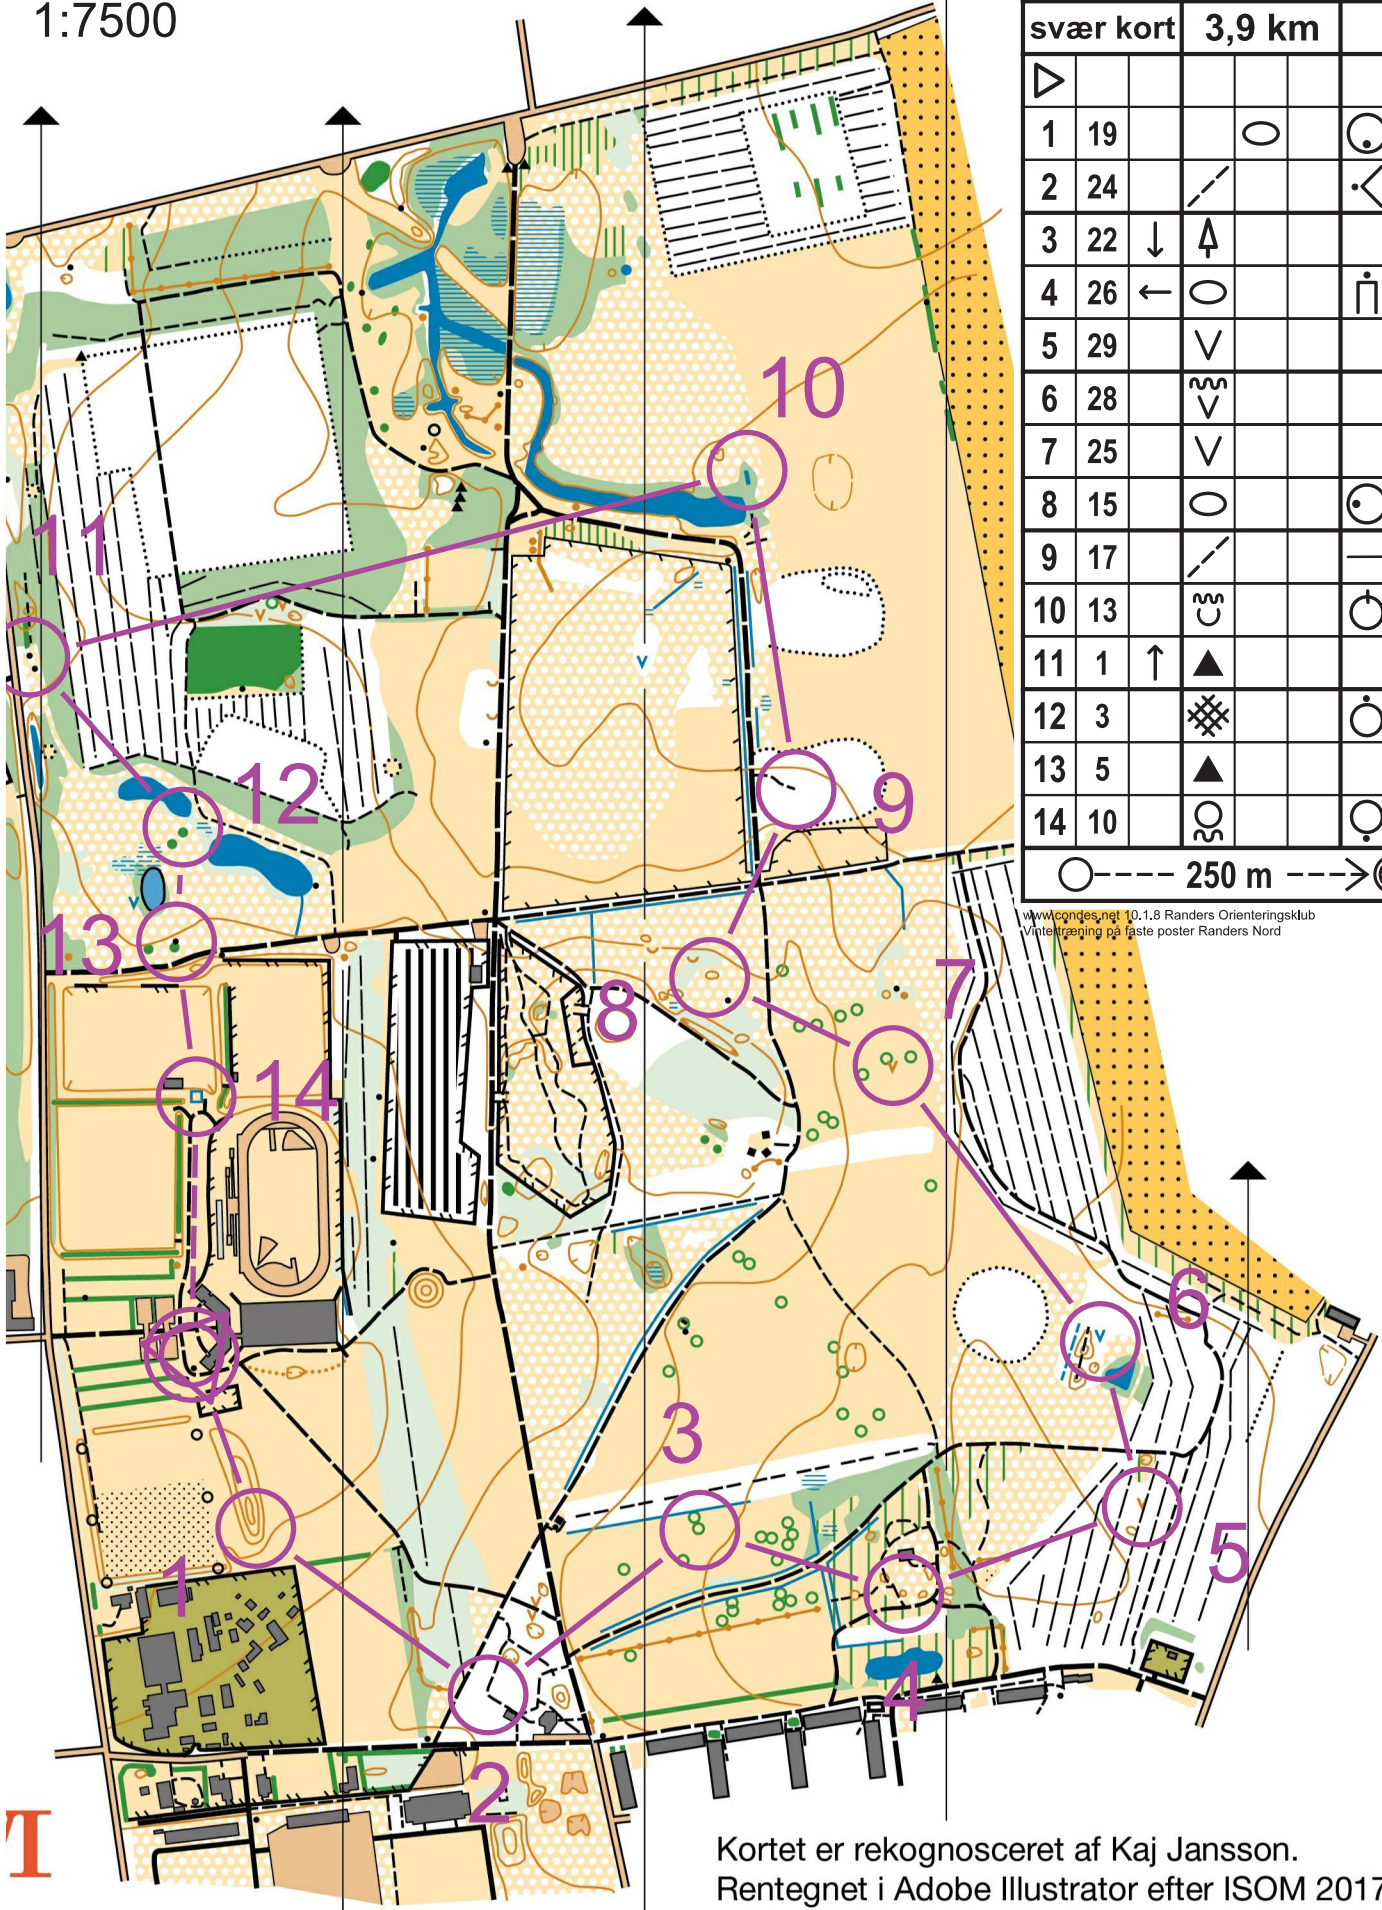

Randers Orienteringsklub

1:7500

Vintertræning på faste poster Randers Nord

svær kort	3,9 km		
▷			
1 19		○	⊙
2 24	↘		<
3 22	↓	↑	
4 26	←	○	∩
5 29	∇		
6 28	∇		
7 25	∇		
8 15	○		⊙
9 17	↘		⊥
10 13	∇		⊙
11 1	↑	▲	
12 3	⊗		⊙
13 5	▲		
14 10	∇		⊙

○ --- 250 m ---> ⊙

www.gndes.net 10.1.8 Randers Orienteringsklub
Vintertræning på faste poster Randers Nord

Kortet er rekognosceret af Kaj Jansson.
Rentegnet i Adobe Illustrator efter ISOM 2017 af B

T