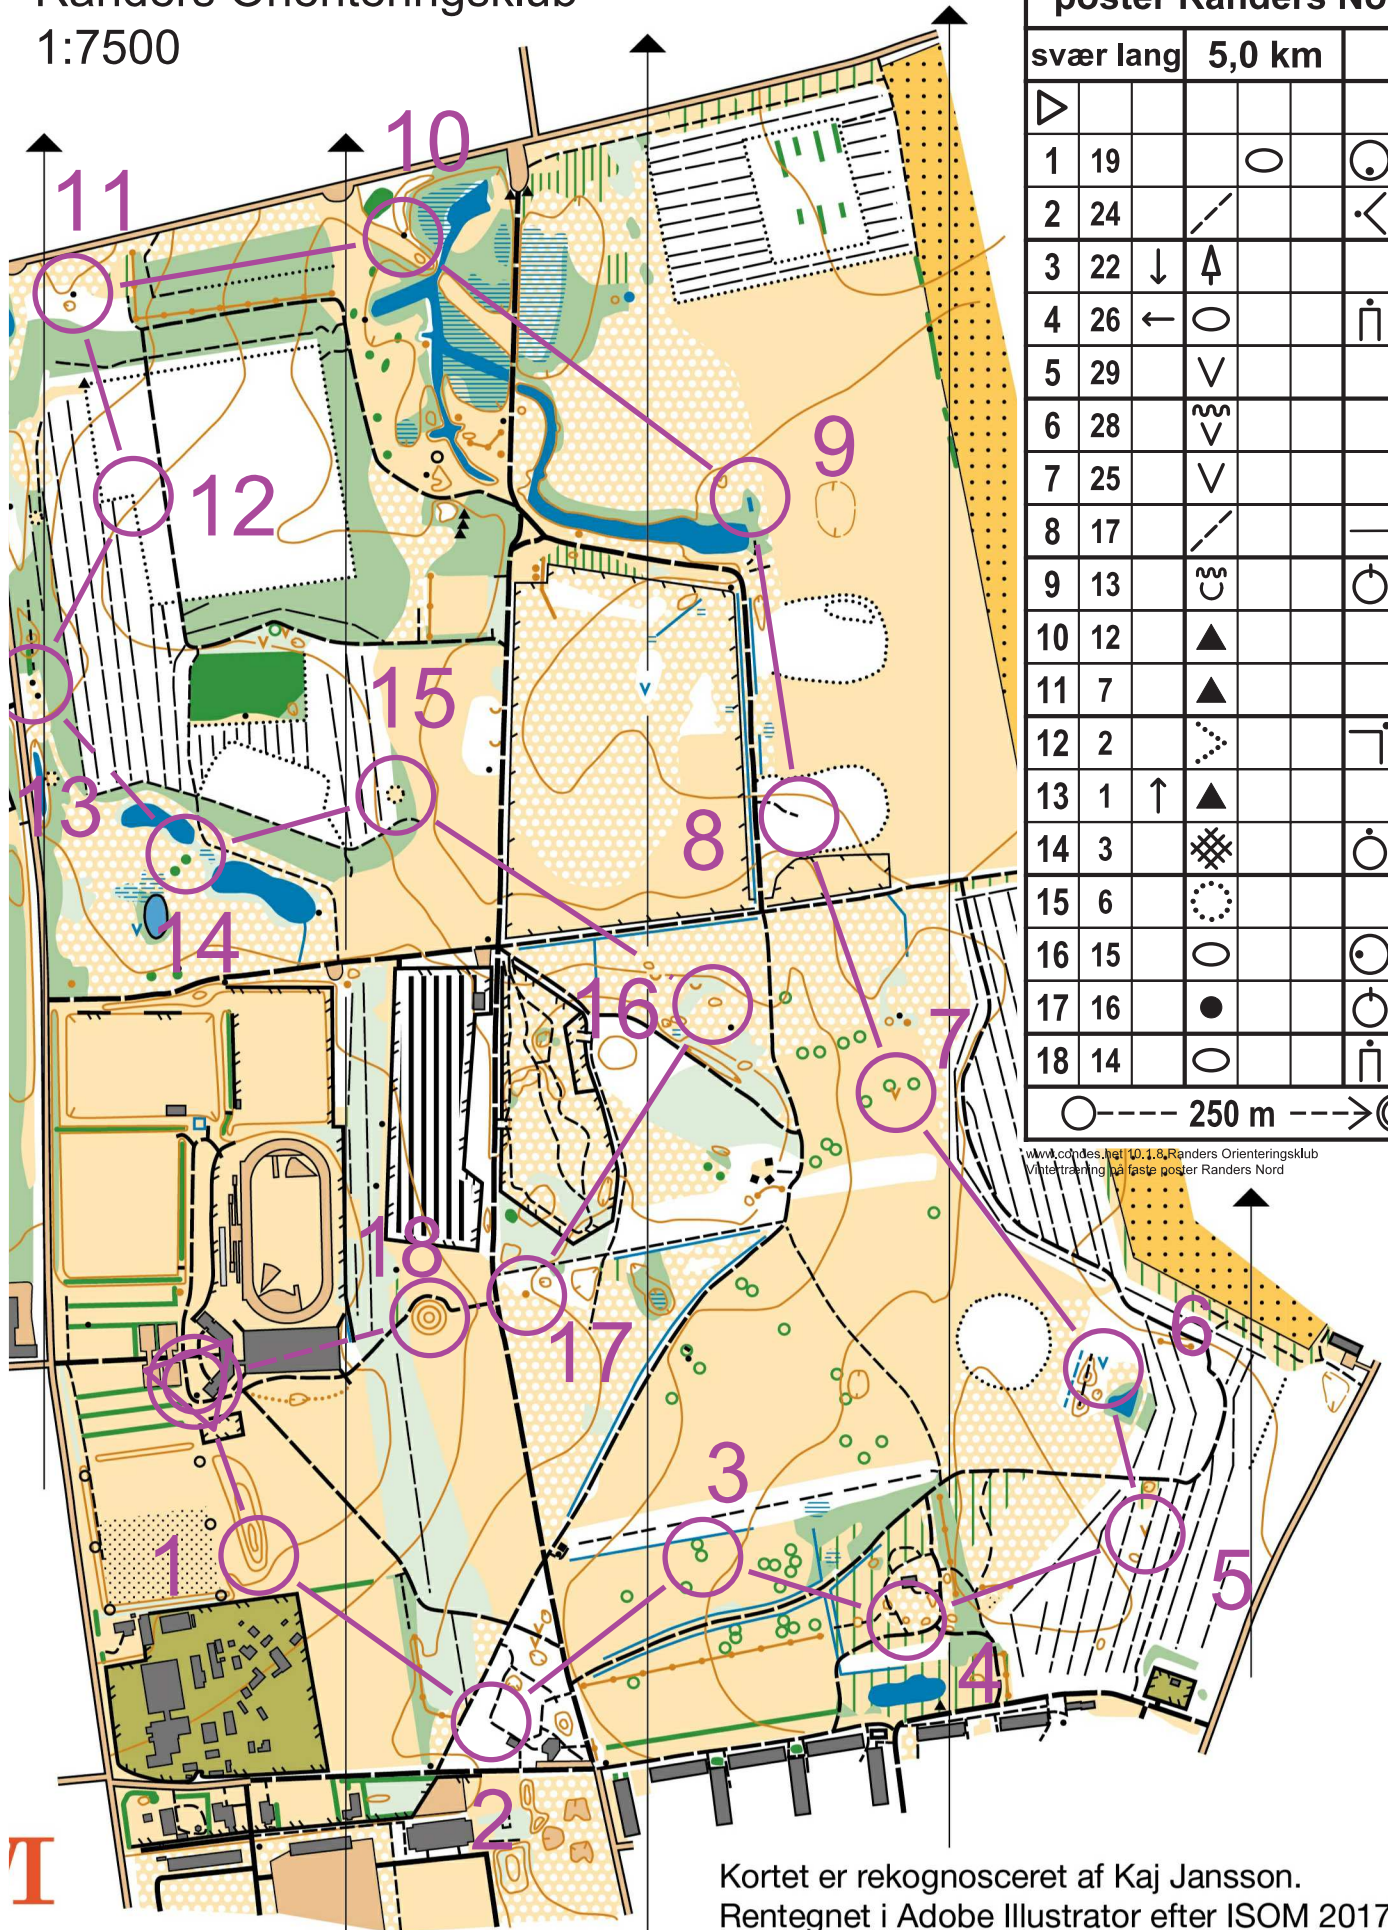

Randers Orienteringsklub

1:7500

Vintertræning på faste poster Randers Nord

svær lang		5,0 km			
▷					
1	19		○	⊙	
2	24	↘		<	
3	22	↓	↑		
4	26	←	○		∩
5	29		∇		
6	28		∇		
7	25		∇		
8	17	↘			⊥
9	13	∩			⊙
10	12	▲			
11	7	▲			
12	2	∇			⊥
13	1	↑	▲		
14	3	⊗			⊙
15	6	⊙			⊙
16	15	○			⊙
17	16	●			⊙
18	14	○			∩
		○----- 250 m ----->⊙			

www.cordes.net 10.1.8.Randers Orienteringsklub
Vintertræning på faste poster Randers Nord

Kortet er rekognosceret af Kaj Jansson.
Rentegnet i Adobe Illustrator efter ISOM 2017 af B