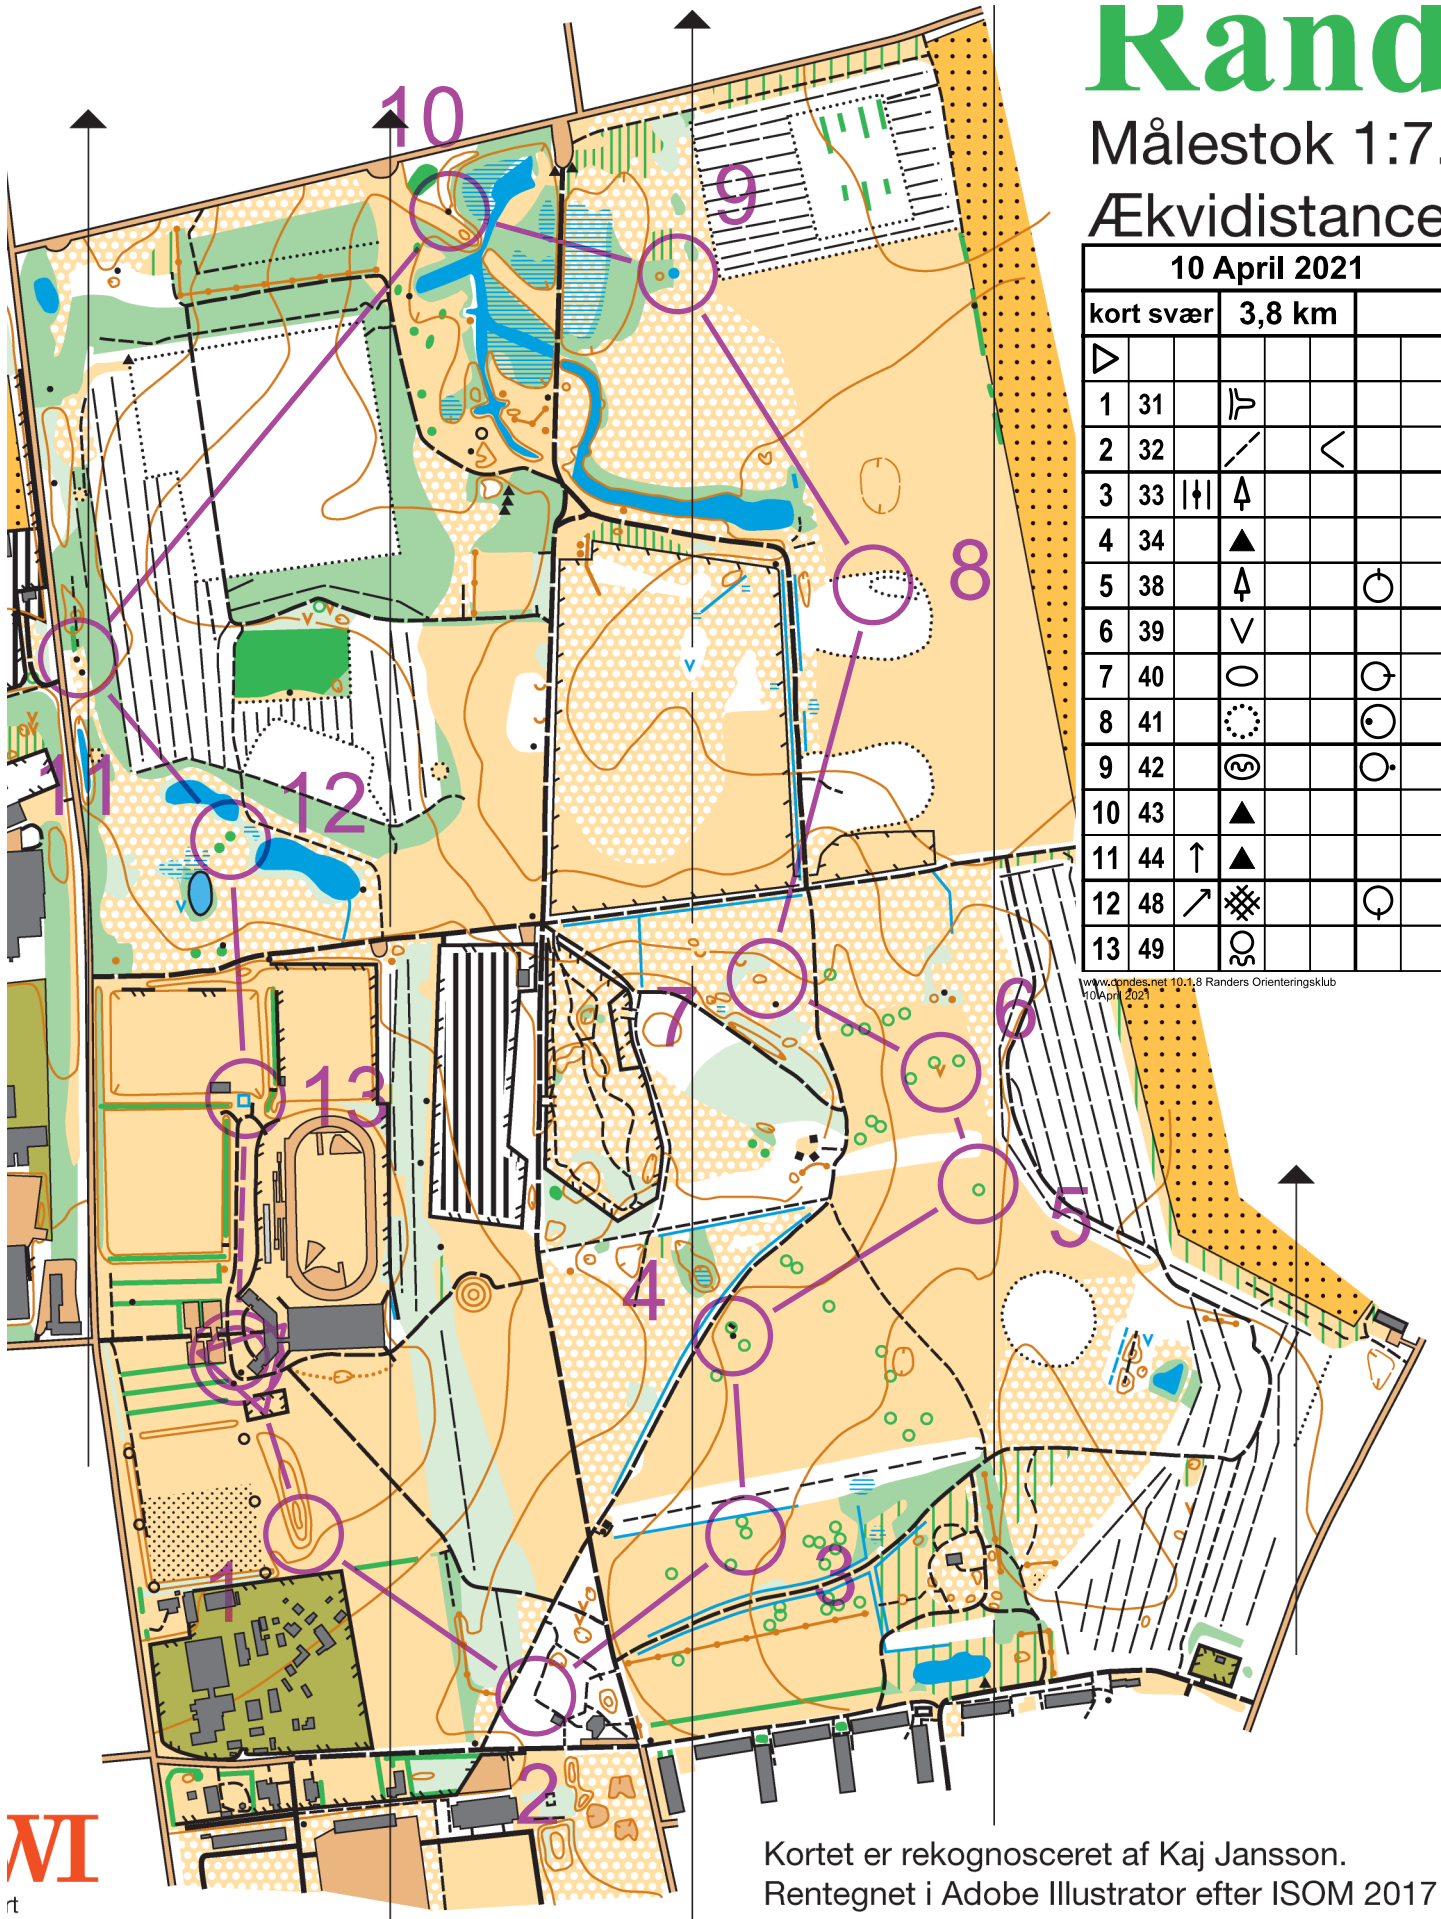

Kand

Målestok 1:7.
Ækvidistance

10 April 2021

kort svær		3,8 km			
▷					
1	31	└┐			
2	32	└┐	<		
3	33	↑↓	↑		
4	34	▲			
5	38	↑		○	
6	39	∇			
7	40	○			○
8	41	⊙			○
9	42	⊙			○
10	43	▲			
11	44	↑	▲		
12	48	↗	⊗		○
13	49	⊙			

www.dundes.net 10.1.8 Randers Orienteringsklub
10 April 2021

Kortet er rekognosceret af Kaj Jansson.
Rentegnet i Adobe Illustrator efter ISOM 2017