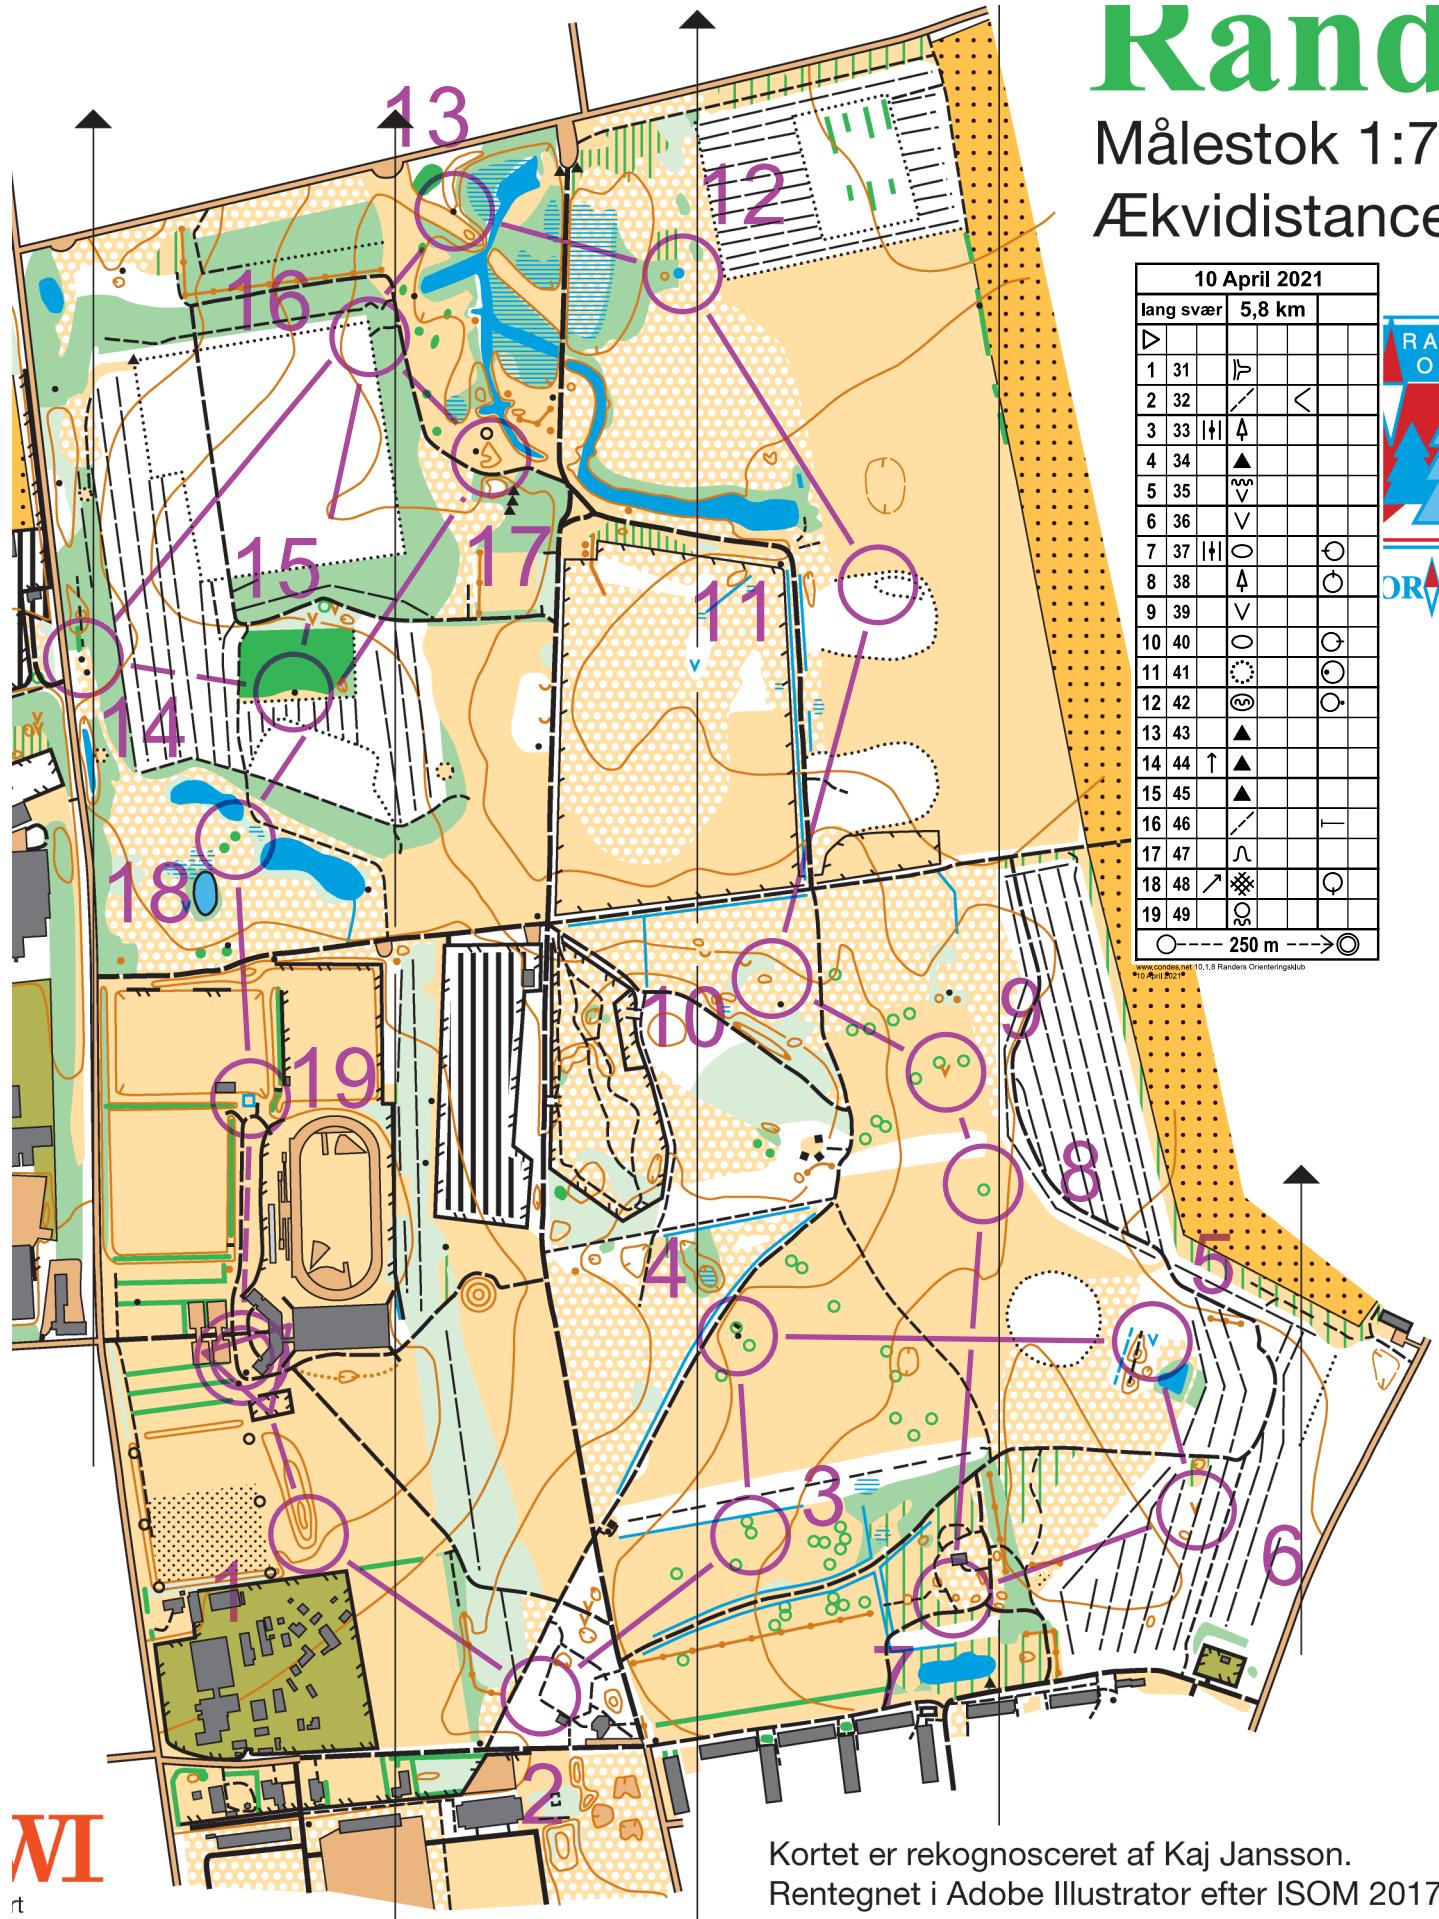

Rand

Målestok 1:7.
Ækvidistance

10 April 2021

lang svær 5,8 km

▷					
1	31	⌂			
2	32	⌂	<		
3	33	⌂	⌂		
4	34	▲			
5	35	⌂			
6	36	∇			
7	37	⌂	○		○
8	38	▲			○
9	39	∇			
10	40	○			○
11	41	⊙			○
12	42	⊙			○
13	43	▲			
14	44	↑			
15	45	▲			
16	46	⌂			⌂
17	47	⌂			
18	48	⌂			○
19	49	⌂			

○ — 250 m —> ⊙

www.comes.net 10.1.8 Randers Orienteringsklub
10 April 2021

Kortet er rekognosceret af Kaj Jansson.
Rentegnet i Adobe Illustrator efter ISOM 2017