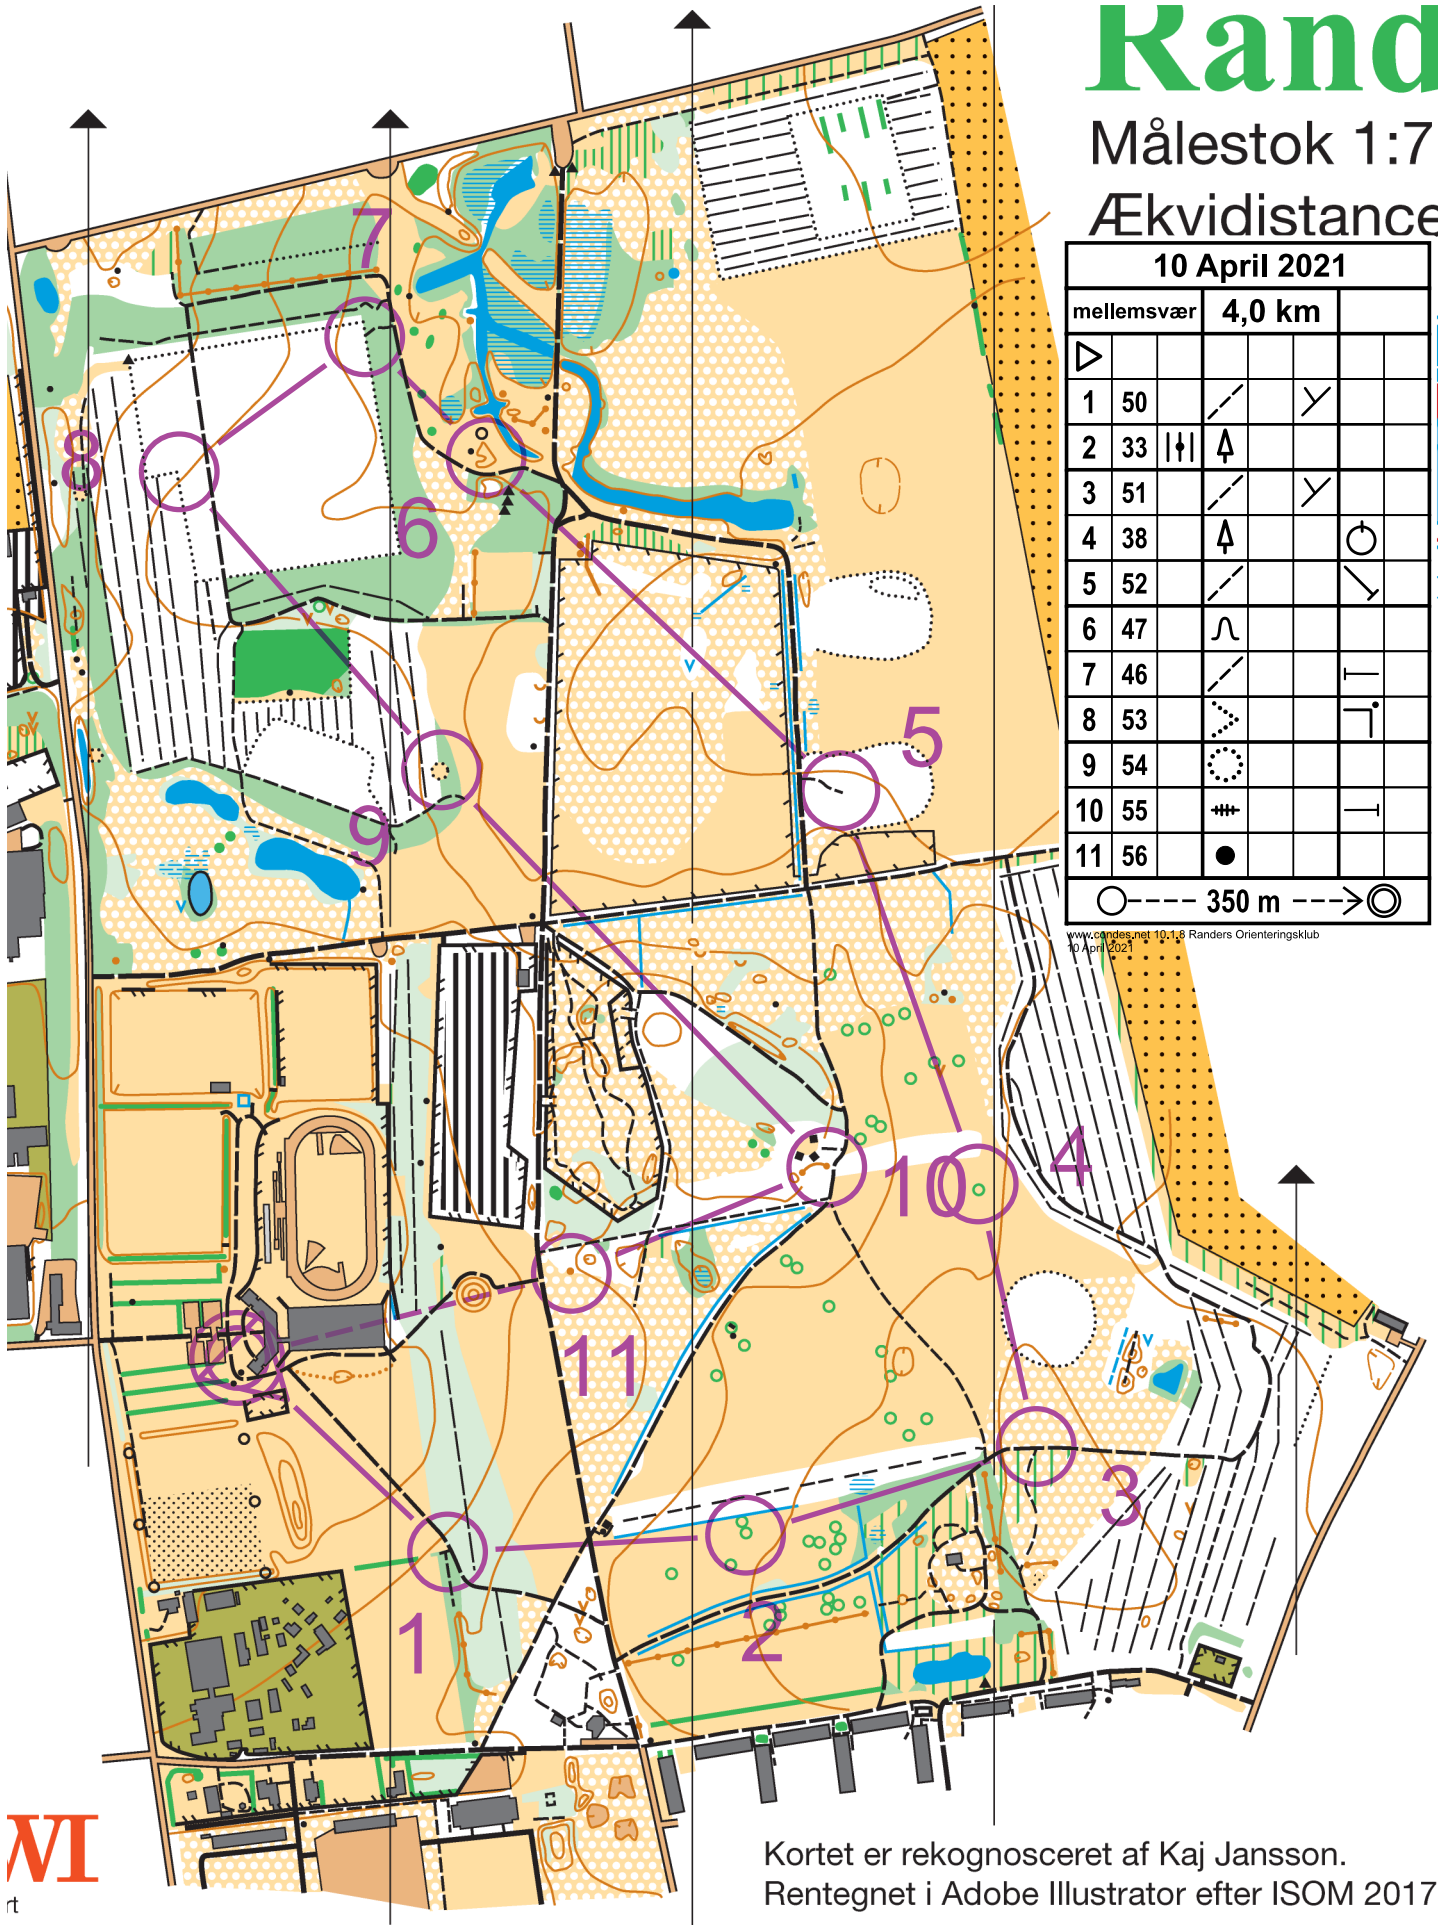

Kand

Målestok 1:7.

Ækvidistance

10 April 2021

mellemsvær		4,0 km			
▷					
1	50	/	Y		
2	33	↑↓	↑		
3	51	/	Y		
4	38	↑		○	
5	52	/		↘	
6	47	∩			
7	46	/		├	
8	53	▷		└	
9	54	○			
10	55	≡		├	
11	56	●			

○ --- 350 m ---> ⊙

www.candes.net 10.1.18 Randers Orienteringsklub
10 April 2021

Kortet er rekognosceret af Kaj Jansson.
Rentegnet i Adobe Illustrator efter ISOM 2017