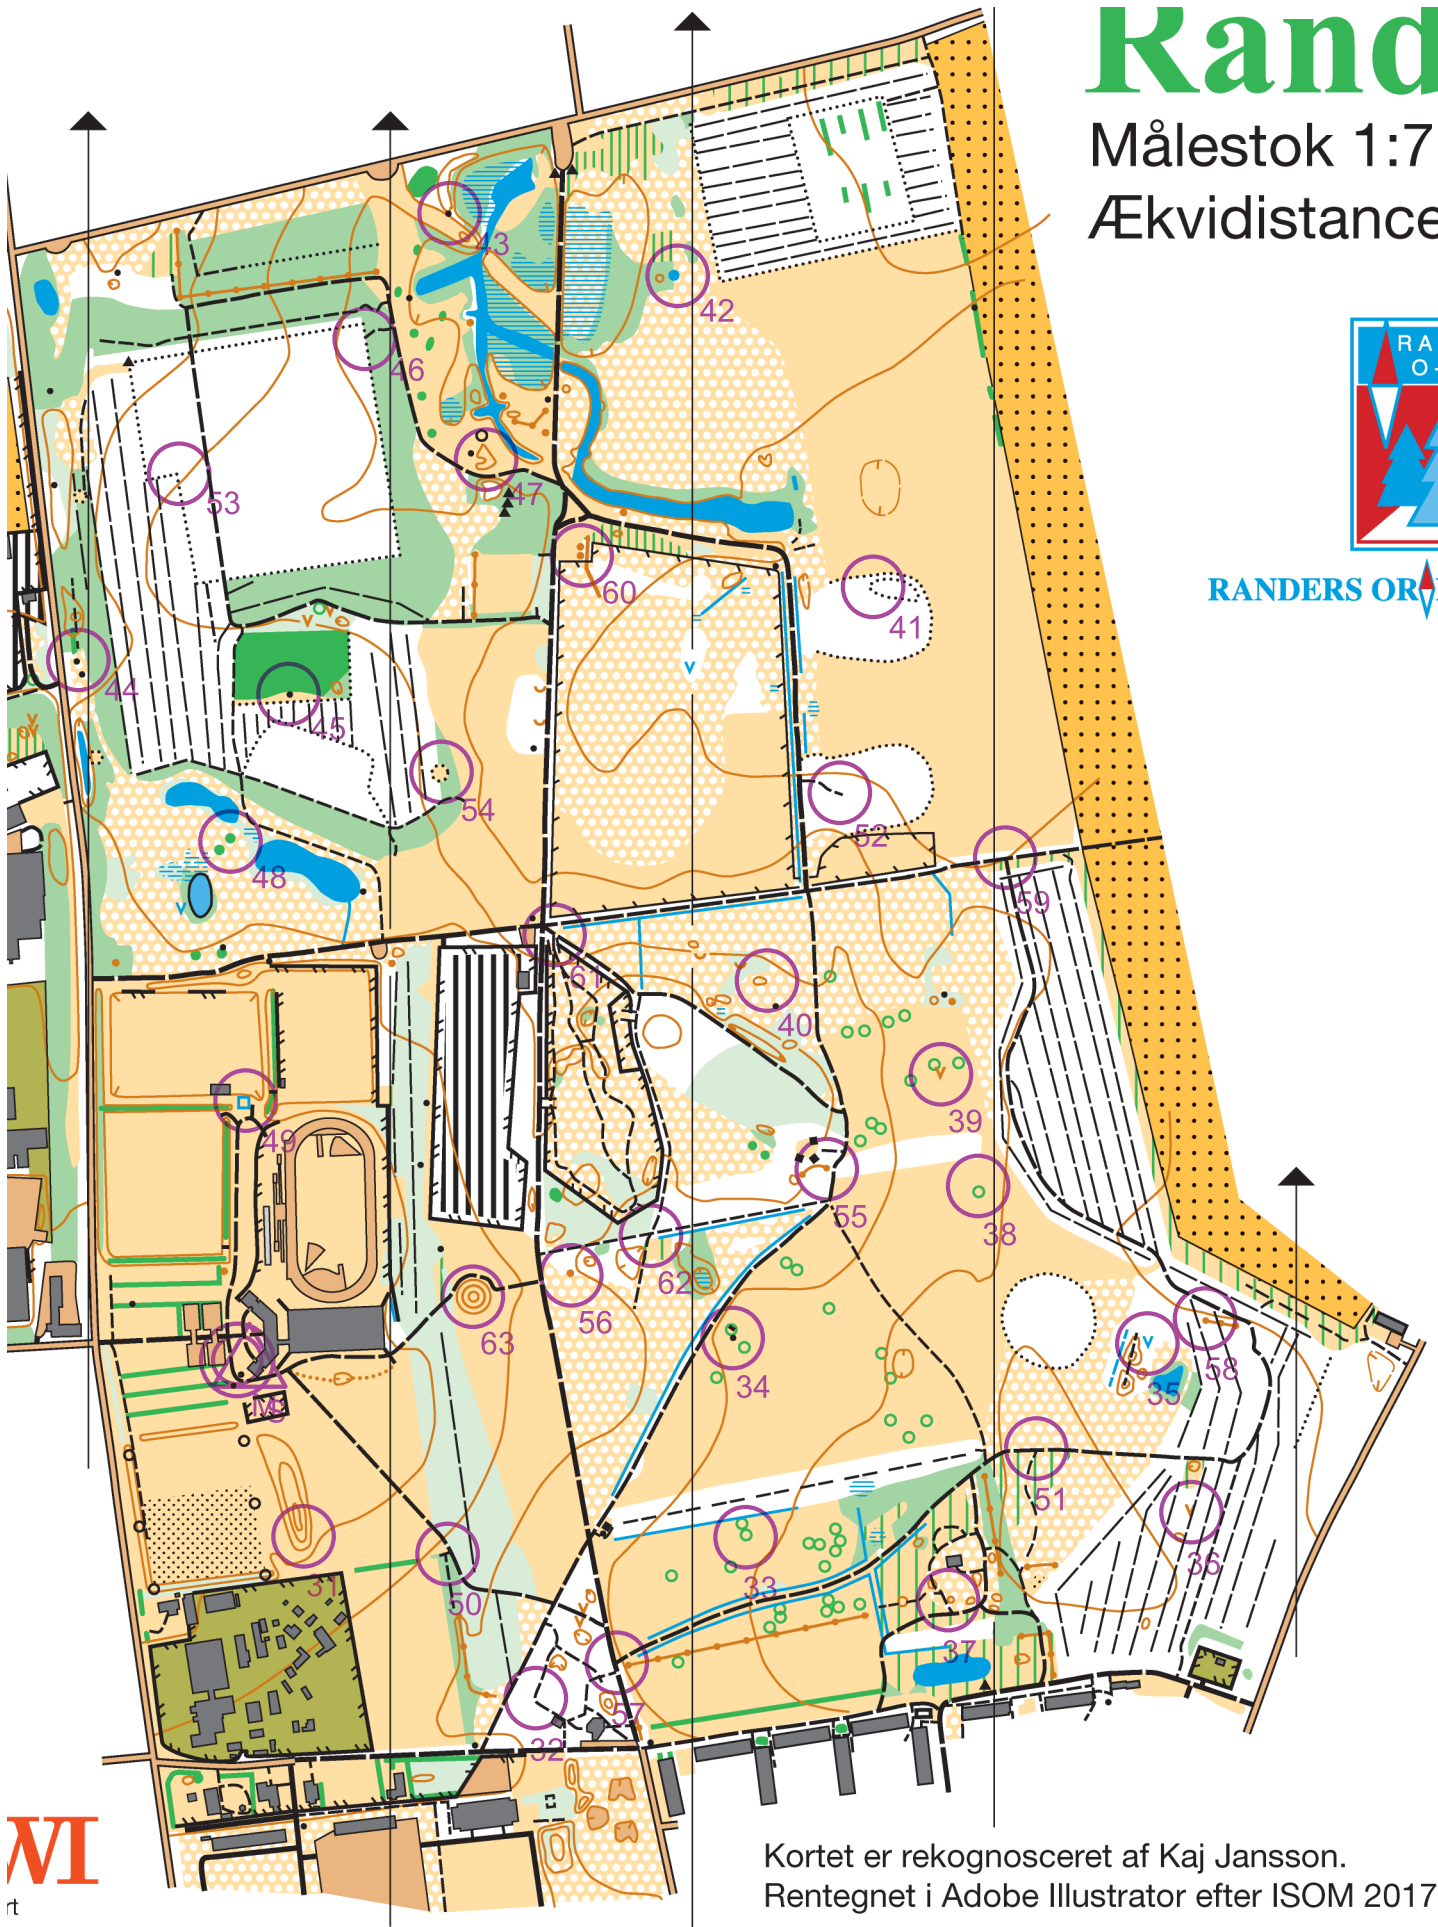

# Rand

Målestok 1:7.  
Ækvidistance

RANDERS ØRSKOV

Kortet er rekognosceret af Kaj Jansson.  
Rentegnet i Adobe Illustrator efter ISOM 2017

VI

rt

# Kand

Målestok 1:7.  
Ækvidistance

10 April 2021

kort svær		3,8 km			
▷					
1	31	└┐			
2	32	└┐	<		
3	33	↑↓	↑		
4	34	▲			
5	38	↑		○	
6	39	∇			
7	40	○			○
8	41	⊙			○
9	42	⊙			○
10	43	▲			
11	44	↑	▲		
12	48	↗	⊗		○
13	49	⊙			

# Rand

Målestok 1:7.  
Ækvidistance

10 April 2021

lang svær 5,8 km

▷					
1	31	⌂			
2	32	⌂	<		
3	33	⌂	⌂		
4	34	▲			
5	35	⌂			
6	36	∇			
7	37	⌂	○		○
8	38	▲			○
9	39	∇			
10	40	○			○
11	41	⊙			○
12	42	⊙			○
13	43	▲			
14	44	↑			
15	45	▲			
16	46	⌂			⌂
17	47	⌂			
18	48	⌂			○
19	49	⌂			

# Kand

Målestok 1:7.  
Ækvidistance

10 April 2021

	let	3,5 km		
▷				
1	50	/	Y	
2	57 ↑	/	Y	
3	51	/	Y	
4	58	##		—
5	59 ↑	/	Y	
6	52	/		↘
7	60 ↓	●		
8	61 ↘	/	Y	
9	55	##		—
10	62	/	X	
11	63	○		⌈

○--- 250 m --->⊙