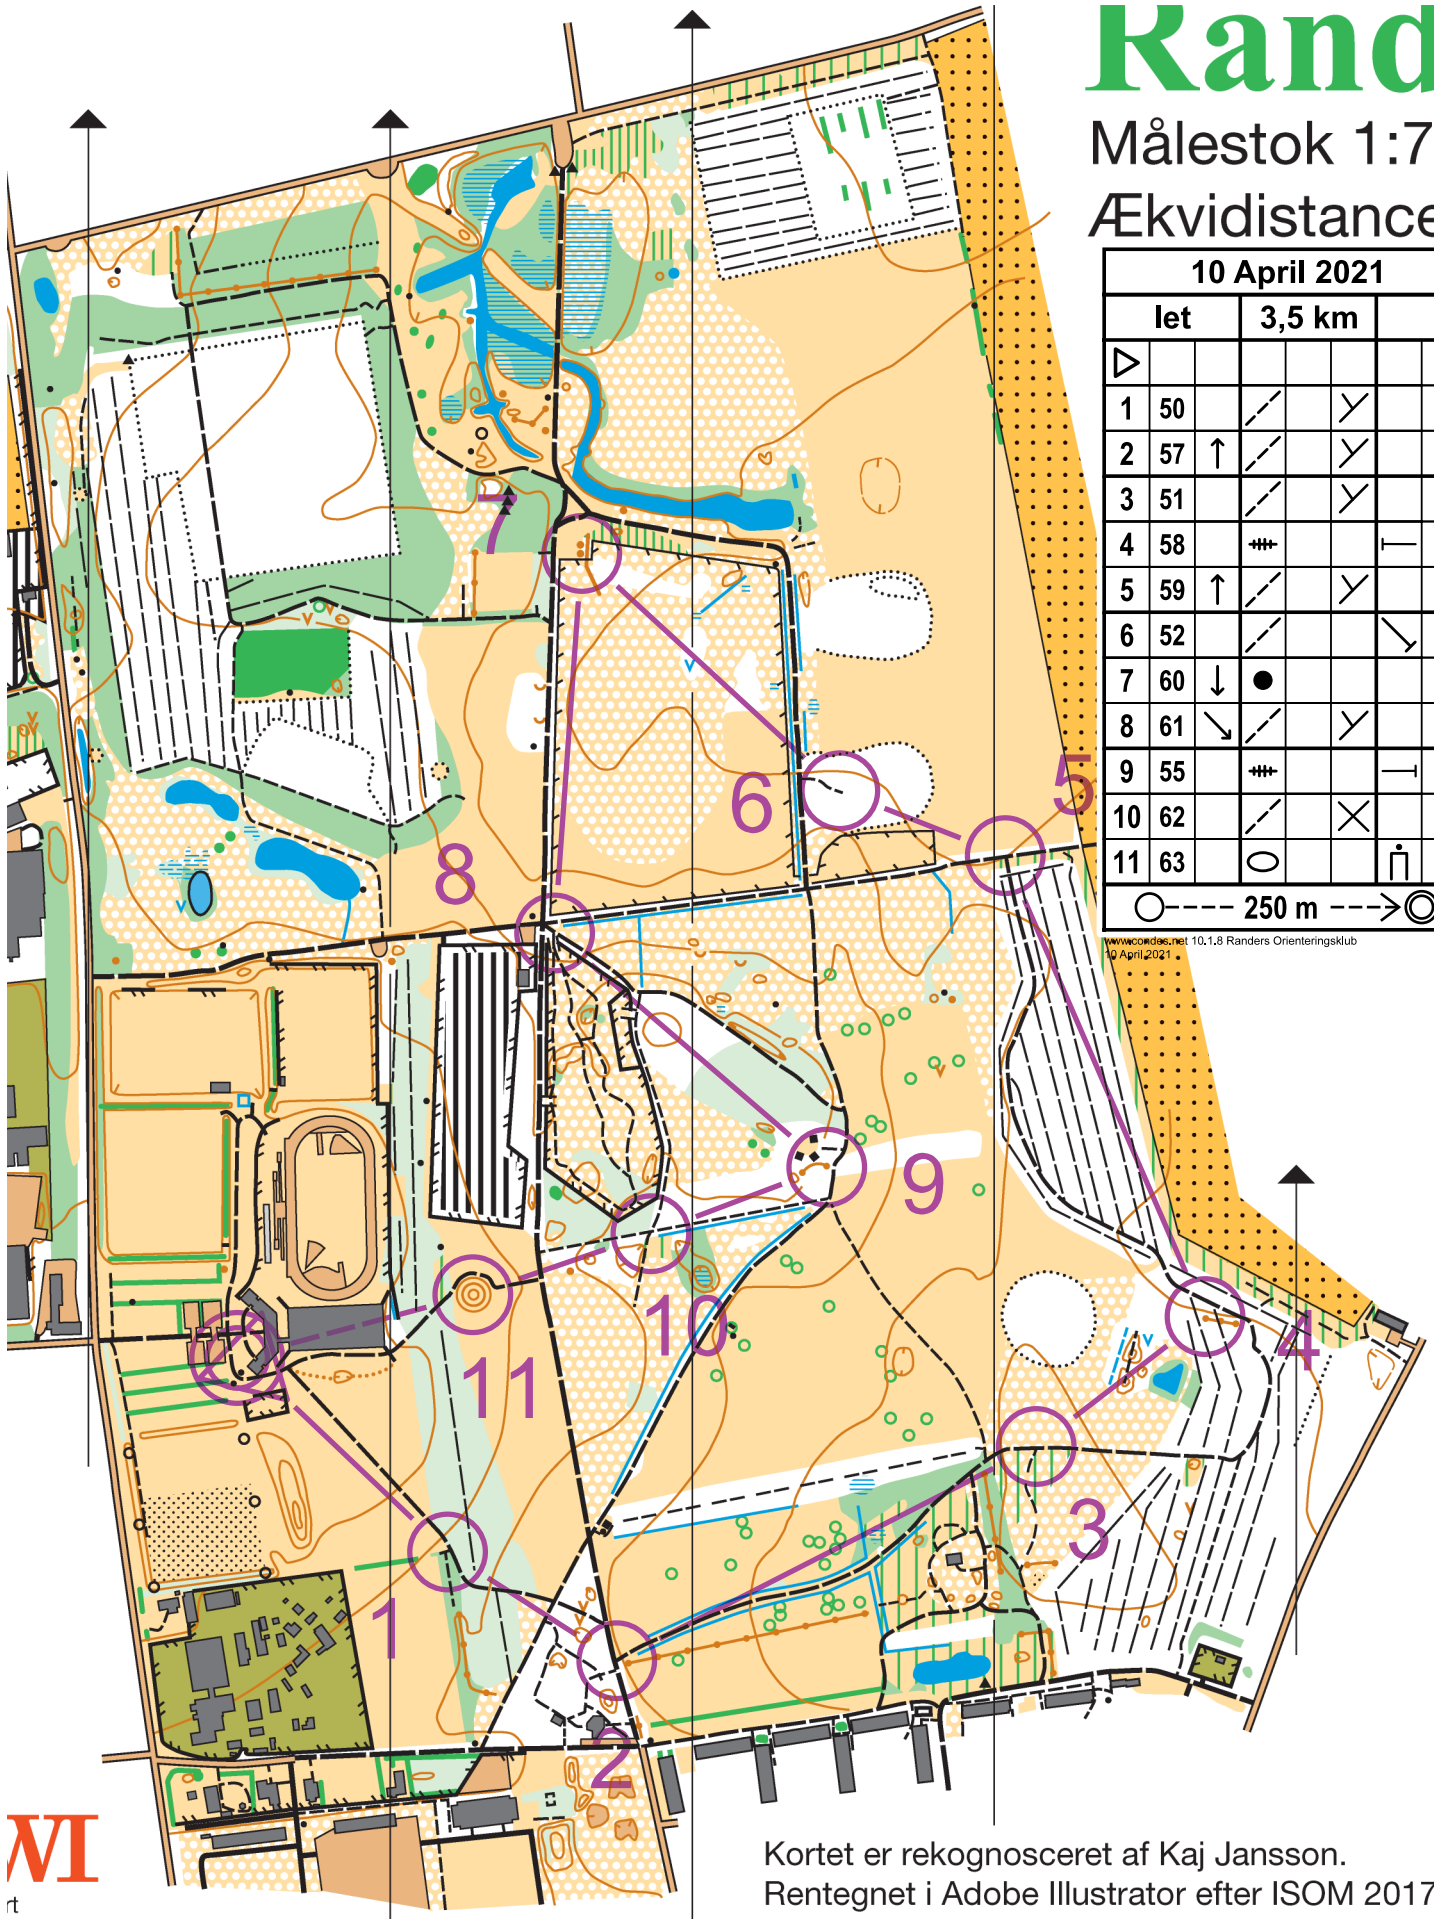

Kand

Målestok 1:7.
Ækvidistance

10 April 2021

	let	3,5 km		
▷				
1	50	/	Y	
2	57 ↑	/	Y	
3	51	/	Y	
4	58	##		—
5	59 ↑	/	Y	
6	52	/		↘
7	60 ↓	●		
8	61 ↘	/	Y	
9	55	##		—
10	62	/	X	
11	63	○		⌈

○--- 250 m --->⊙

www.wcoides.net 10.1.8 Randers Orienteringsklub
10 April 2021

Kortet er rekognosceret af Kaj Jansson.
Rentegnet i Adobe Illustrator efter ISOM 2017