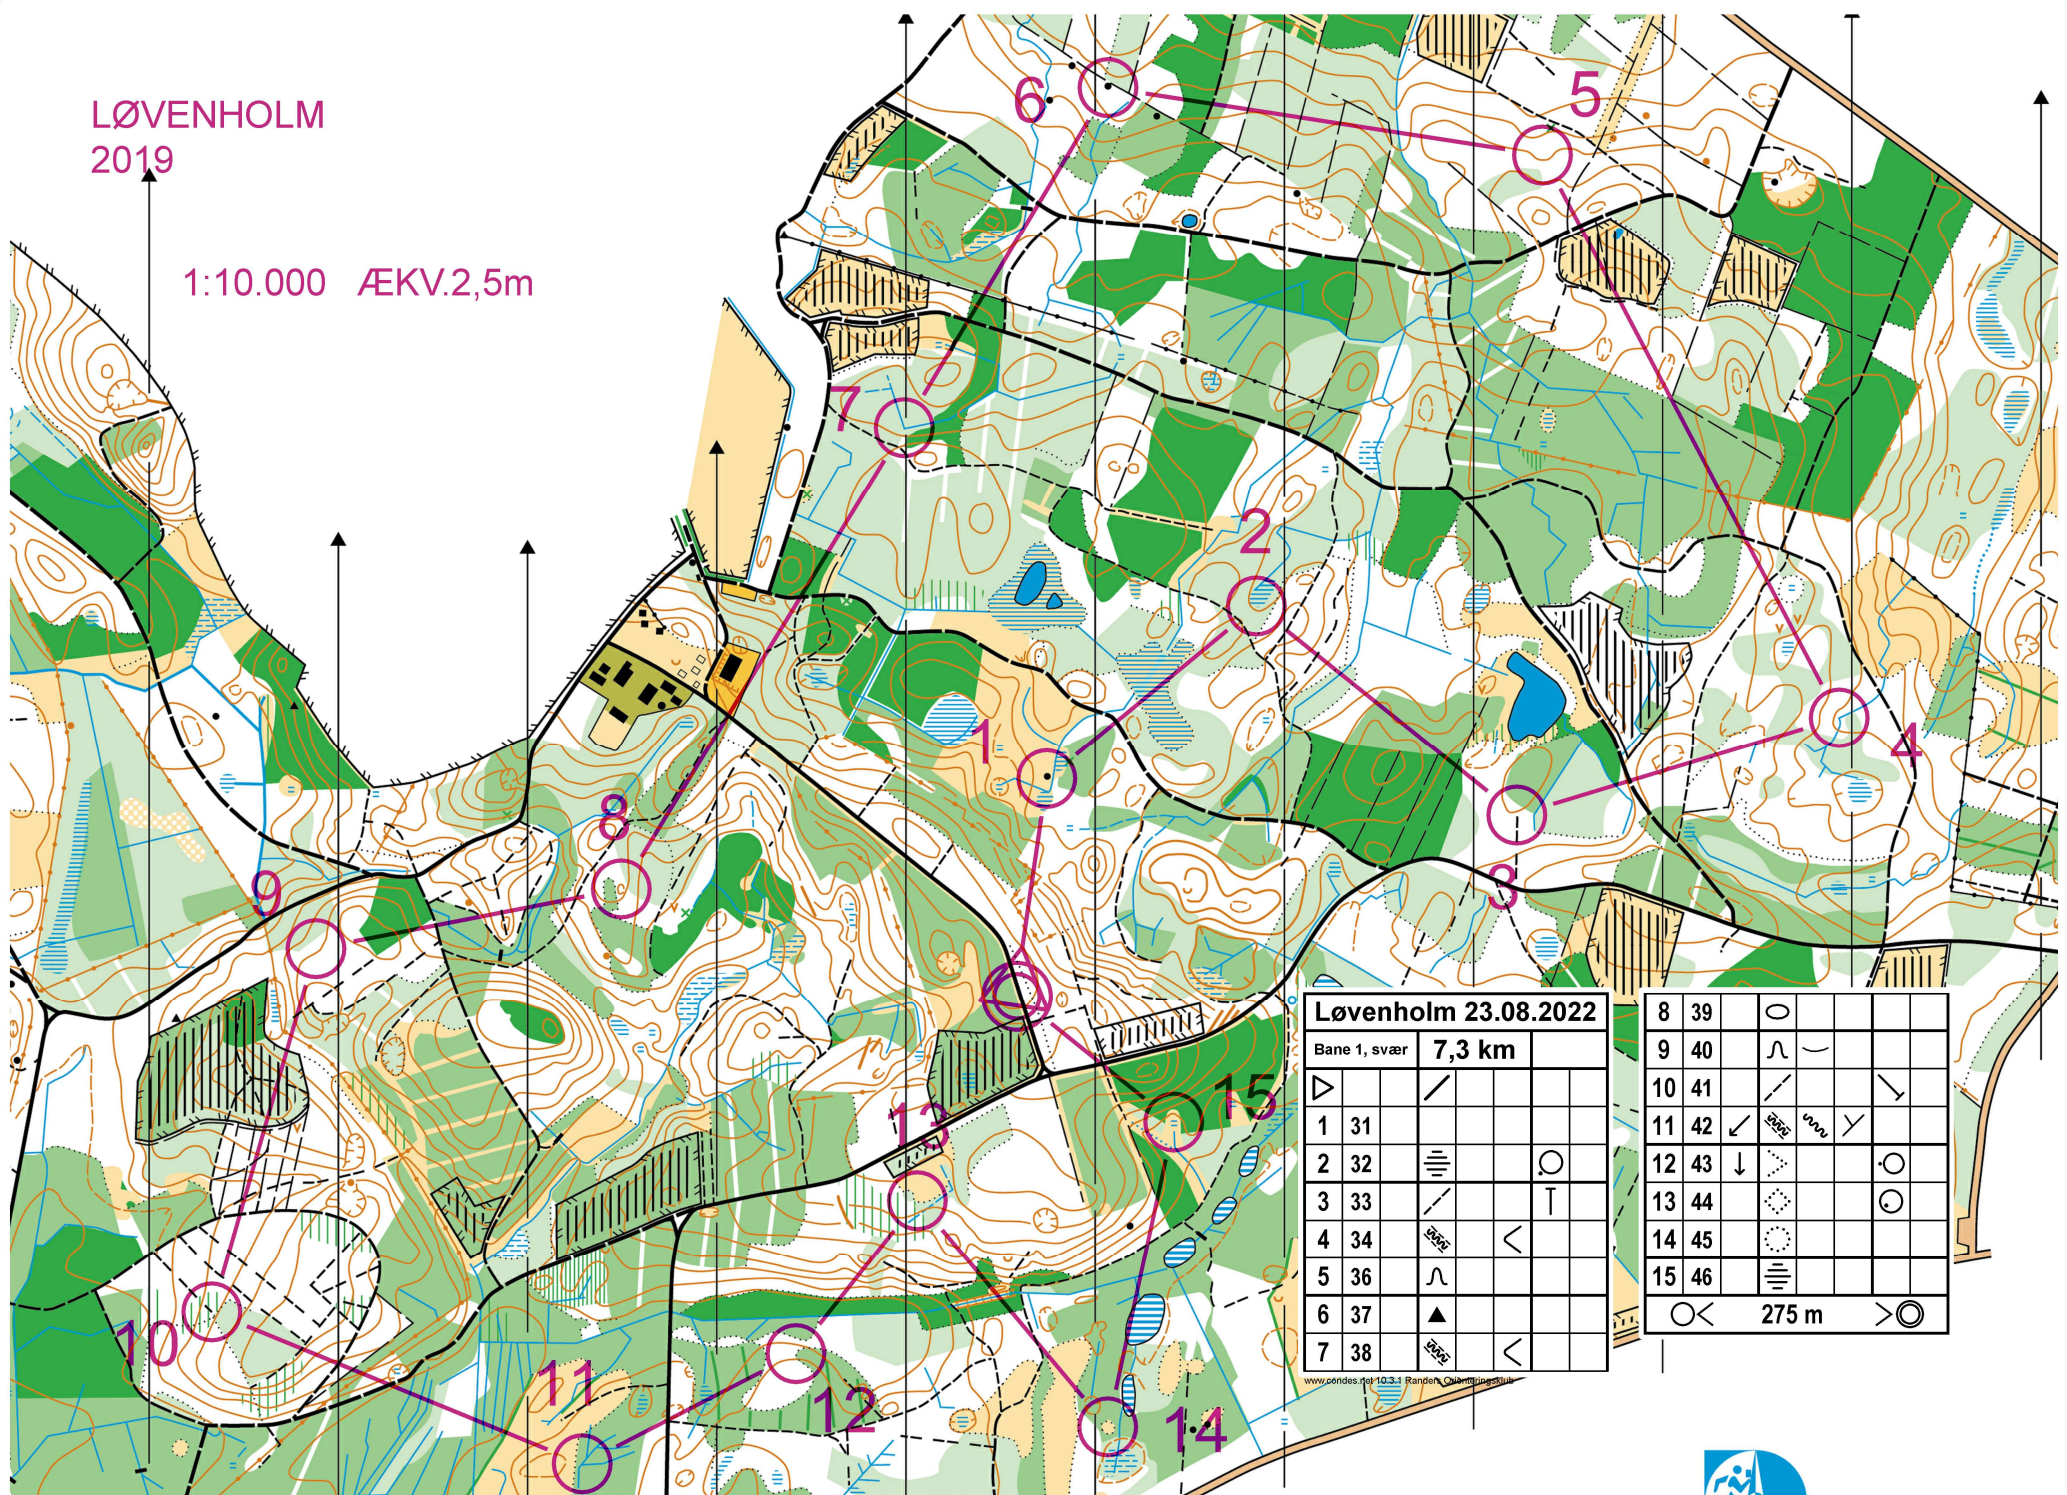

LØVENHOLM
2019

1:10.000 ÆKV.2,5m

Løvenholm 23.08.2022

Bane 1, svær **7,3 km**

▷		/			
1	31				
2	32	≡		○	
3	33	/		T	
4	34	2000	<		
5	36	∩			
6	37	▲			
7	38	2000	<		

8	39	○			
9	40	∩	∩		
10	41	/		∩	
11	42	↙	2000	www	Y
12	43	↓	∇		○
13	44	⊙			○
14	45	⊙			
15	46	≡			

○ < 275 m > ⊙