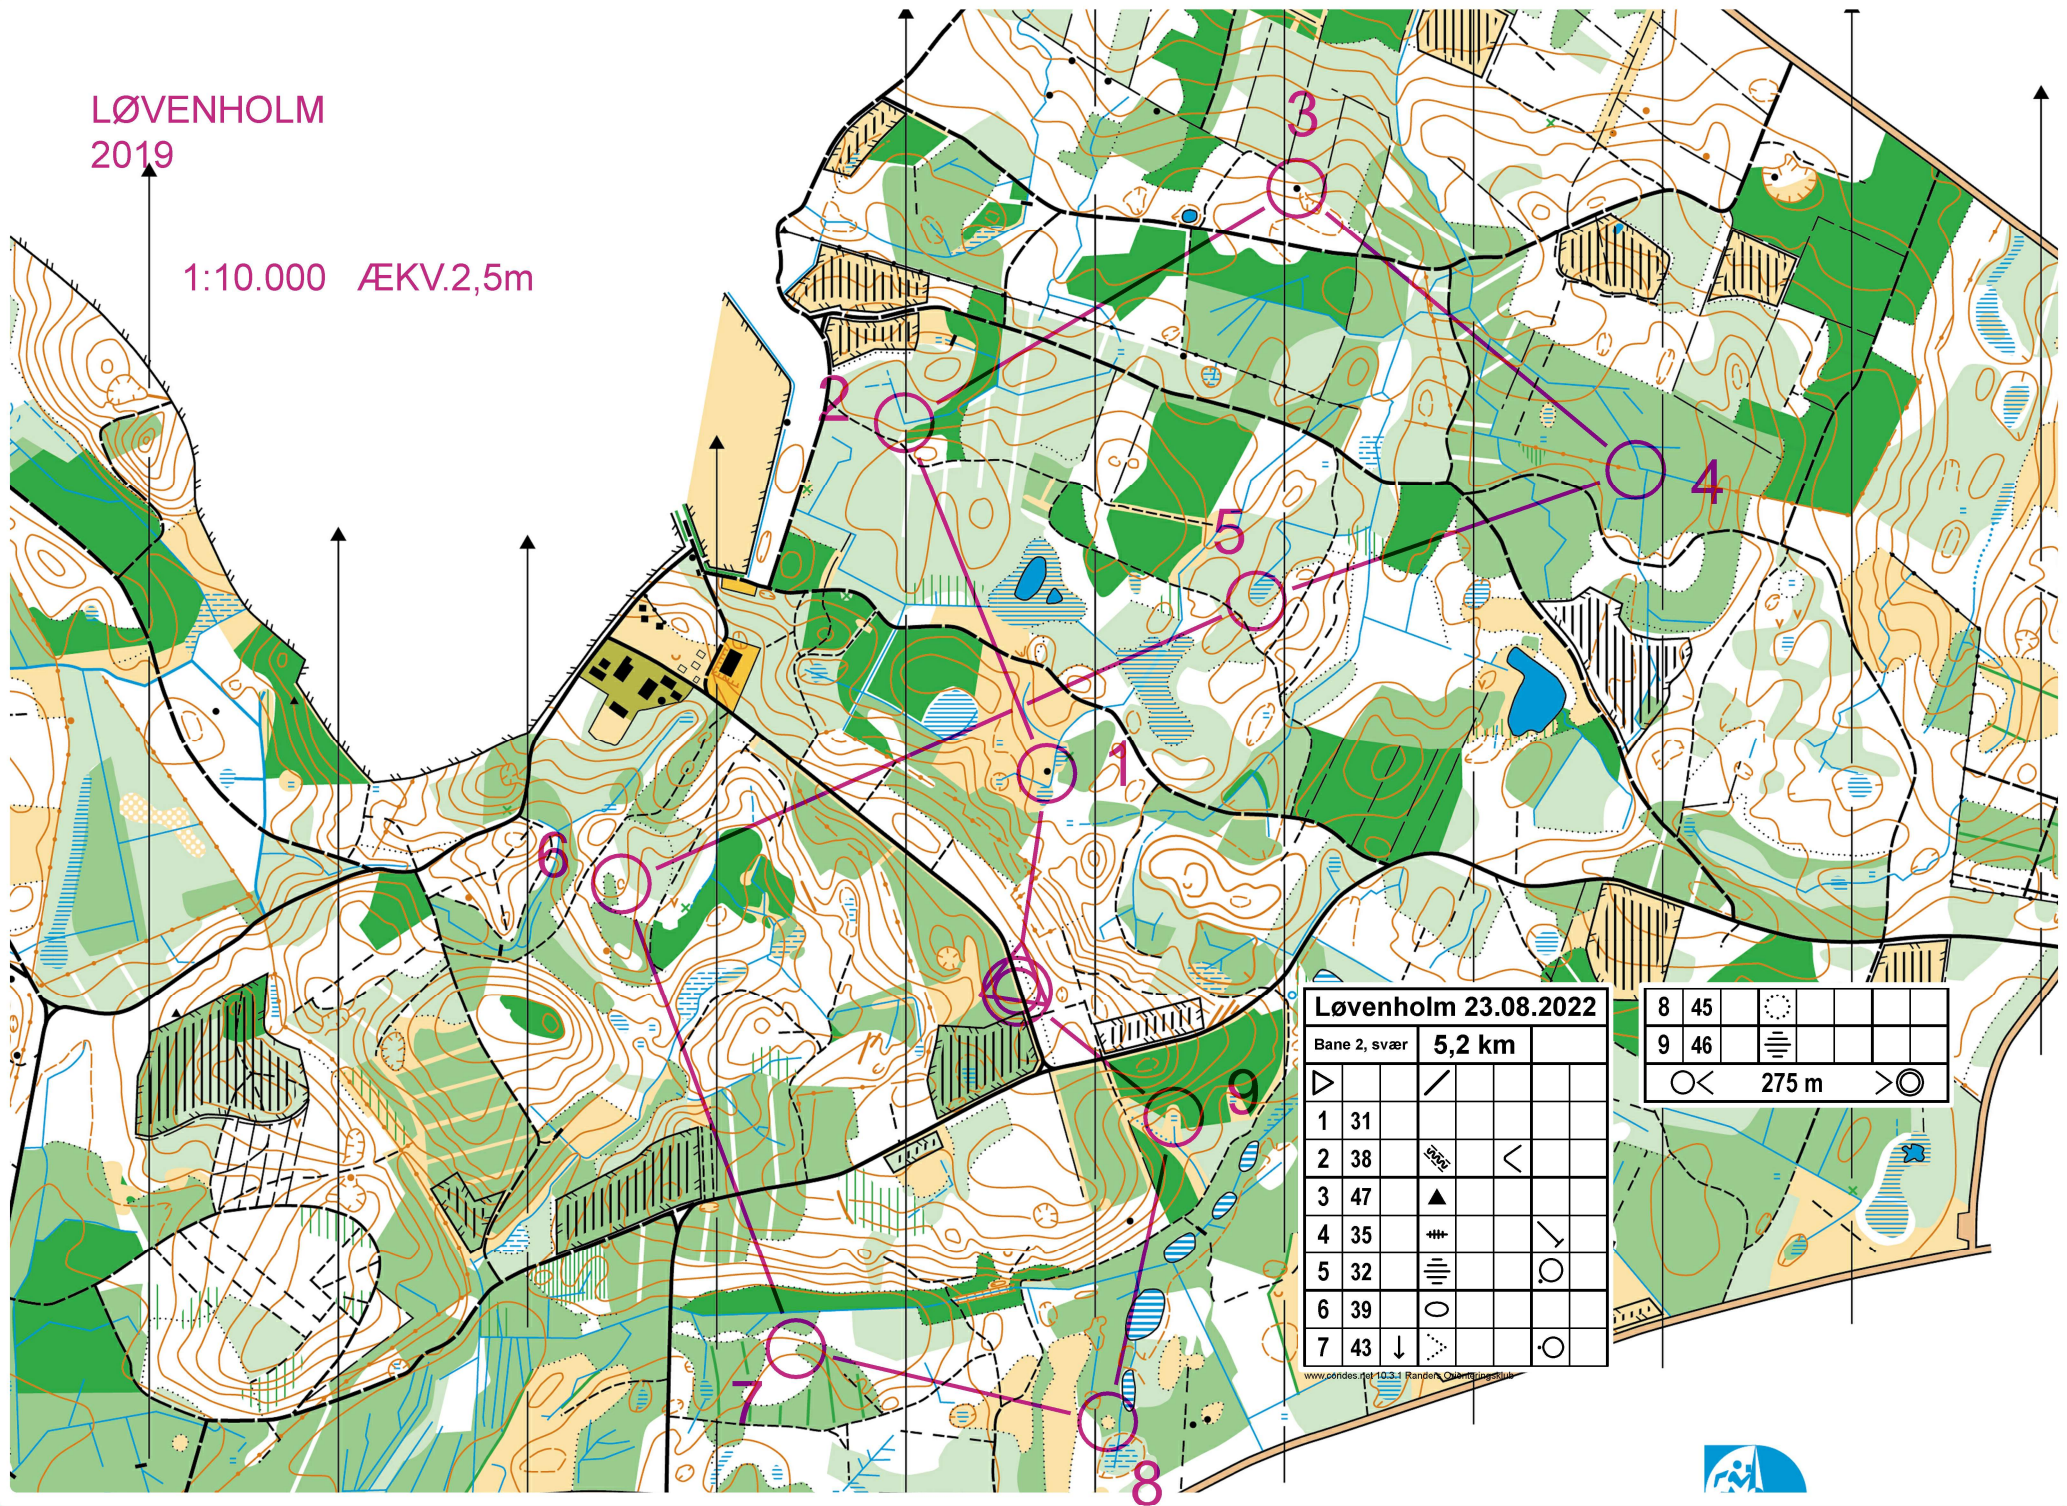

LØVENHOLM
2019

1:10.000 ÆKV.2,5m

Løvenholm 23.08.2022

Bane 2, svær	5,2 km		
1	31		
2	38	2000	<
3	47	▲	
4	35	##	∇
5	32	≡	○
6	39	○	
7	43	↓	○

8	45	☉	
9	46	≡	
○	275 m	○