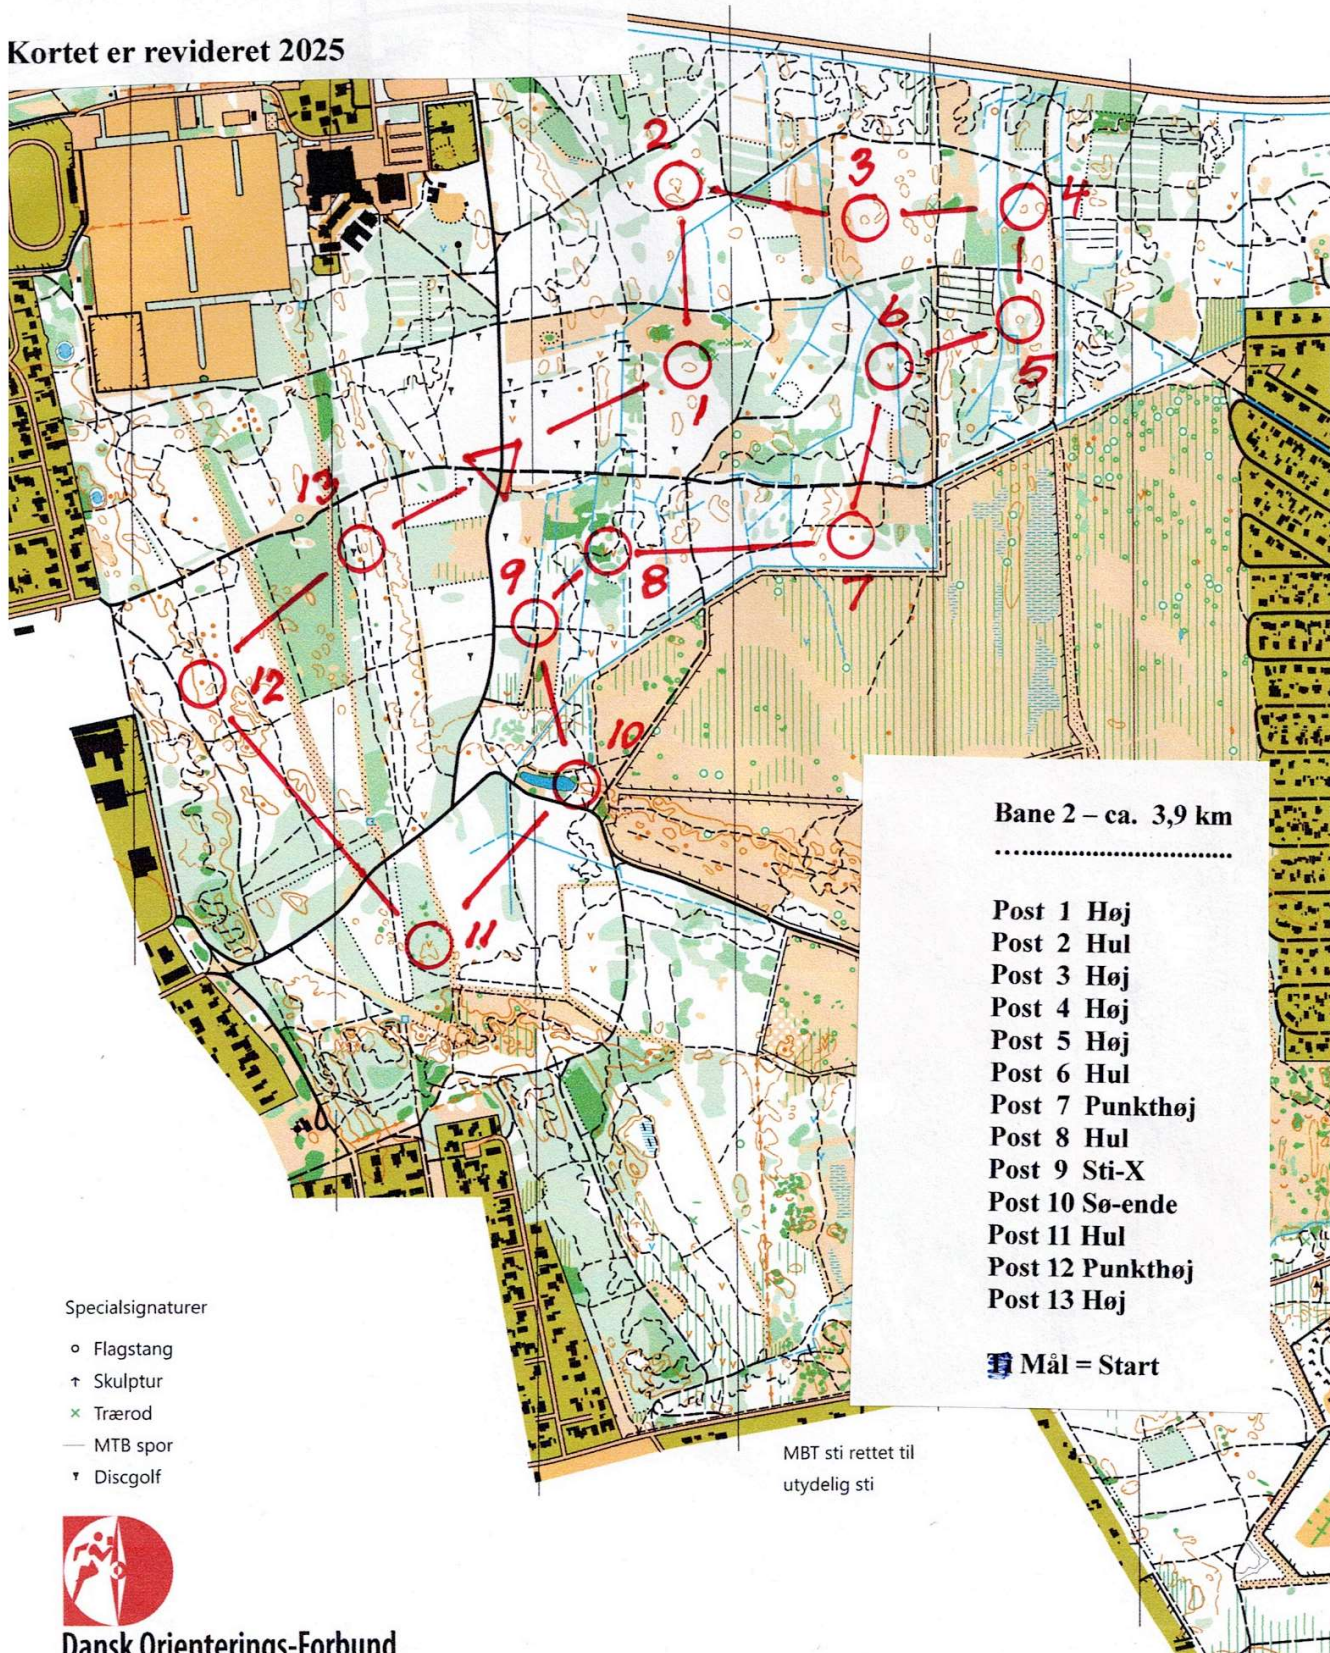

GRENÅ PLANTAG

Målestok 1 : 10.000 Ækvidistance 2,5 m

Kortet er revideret 2025

Bane 2 – ca. 3,9 km

-
- Post 1 Høj
 - Post 2 Hul
 - Post 3 Høj
 - Post 4 Høj
 - Post 5 Høj
 - Post 6 Hul
 - Post 7 Punkthøj
 - Post 8 Hul
 - Post 9 Sti-X
 - Post 10 Sø-ende
 - Post 11 Hul
 - Post 12 Punkthøj
 - Post 13 Høj

 Mål = Start

Specialsignaturer

- Flagstang
- ↑ Skulptur
- × Trærod
- MTB spor
- ▽ Discgolf

MBT sti rettet til
utydelig sti

Dansk Orienterings-Forbund