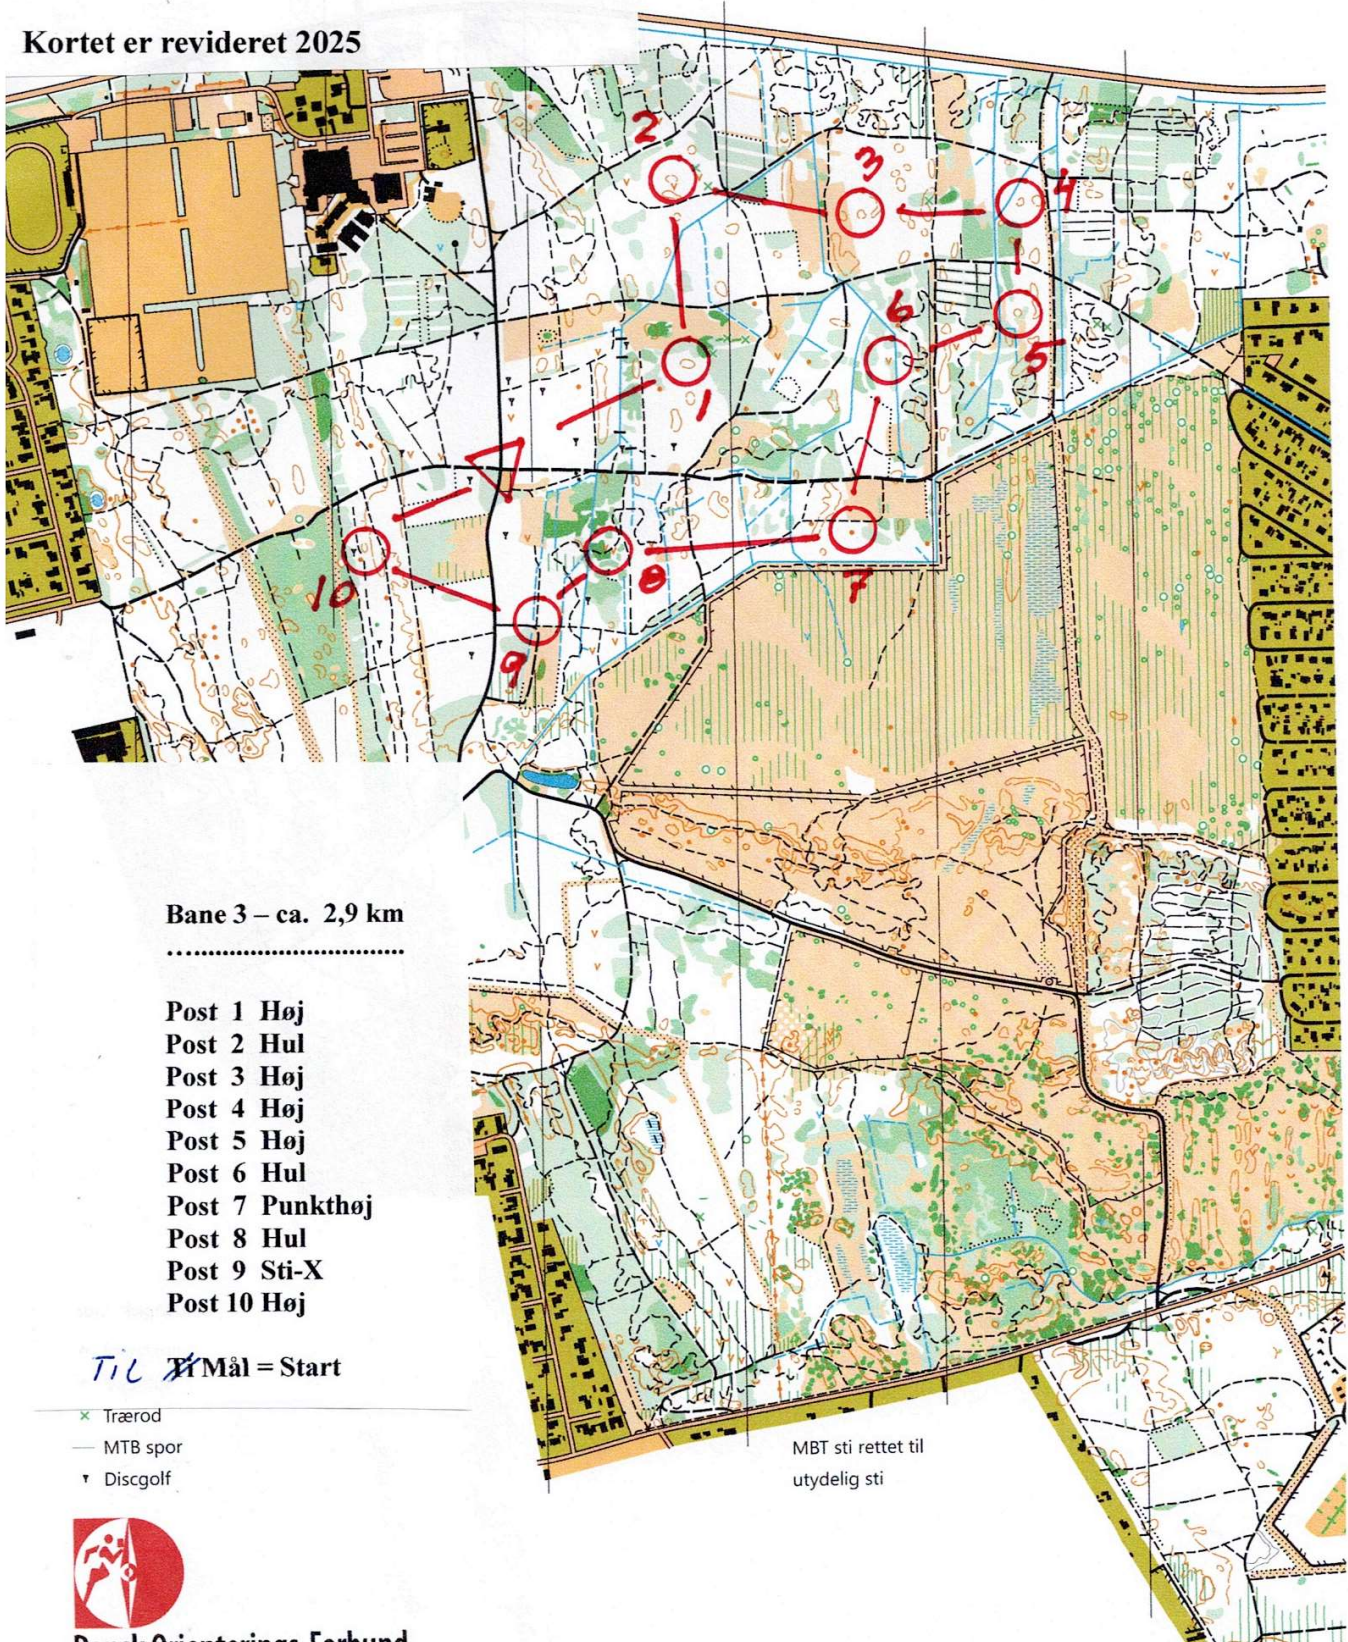

GRENÅ PLANTAG

Målestok 1 : 10.000 Ækvidistance 2,5 m

Kortet er revideret 2025

Bane 3 – ca. 2,9 km

-
- Post 1 Høj
 - Post 2 Hul
 - Post 3 Høj
 - Post 4 Høj
 - Post 5 Høj
 - Post 6 Hul
 - Post 7 Punkthøj
 - Post 8 Hul
 - Post 9 Sti-X
 - Post 10 Høj

Til ~~X~~ Mål = Start

- × Trærod
- MTB spor
- ▼ Discgolf

MBT sti rettet til
utydelig sti

Dansk Orienterings-Forbund